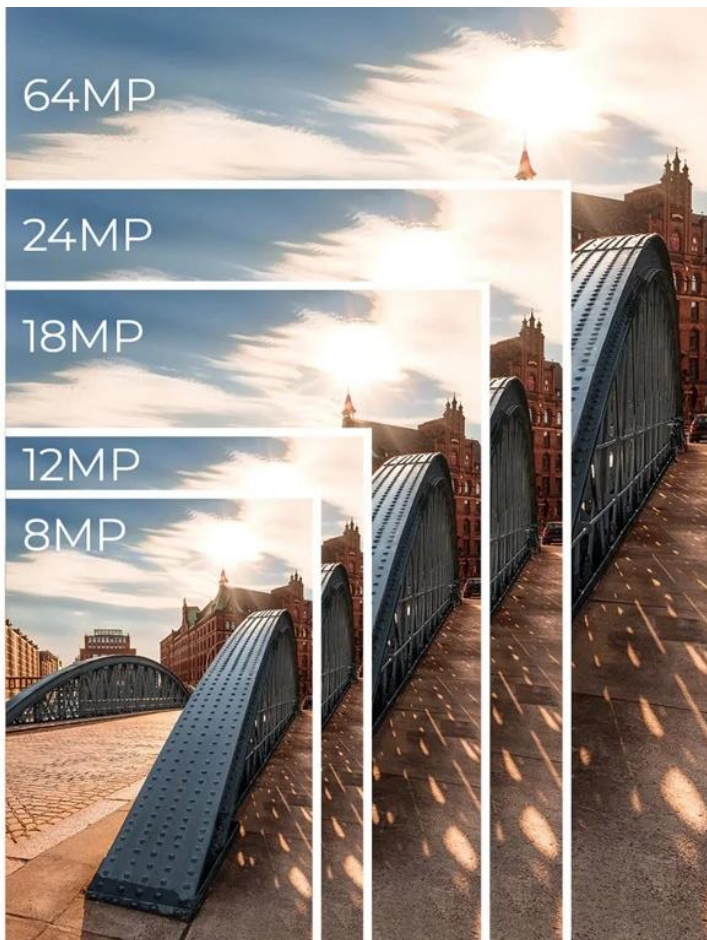

ROLLEI POWERFLEX COMPACT

Cena celkem:	6 859 Kč
	(bez DPH: 5 668 Kč)
Běžná cena:	7 545 Kč
Ušetříte:	686 Kč
Kód zboží:	FOTR0191
Part No.:	10874
Záruka:	24 měs.
Stav:	Nové zboží

Popis

Rollei Powerflex Compact - nová úroveň kompaktního fotografování

Kvalitní snímky už nemusí být výsadou pouze zkušených uživatelů, ale všech fanoušků fotografování. Zkoumejte okolí nebo celý svět během výletování, na cestách po památkách, zkrátka kdekoli s kompaktním **digitálním fotoaparátem Rollei Powerflex Compact**. Disponuje **64Mpx snímačem**, který dokáže zachytit i velmi jemné detaily.