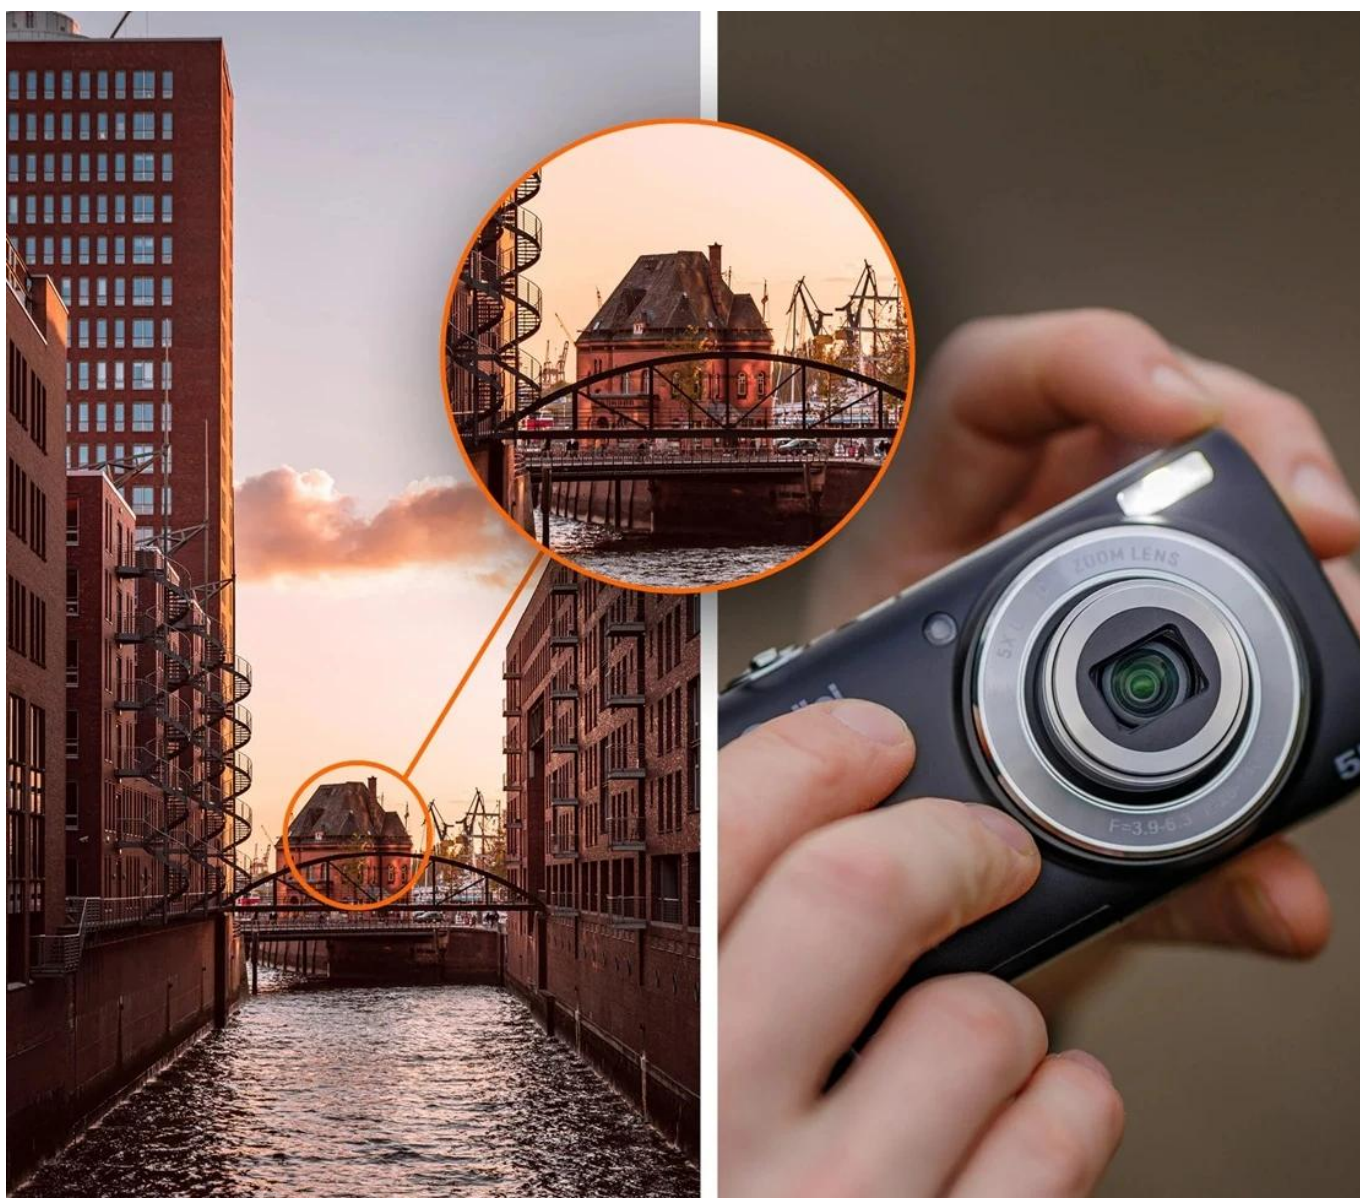

Kvalitní snímky už nemusí být výsadou pouze zkušených uživatelů, ale všech fanoušků fotografování. Zkoumejte okolí nebo celý svět během výletování, na cestách po památkách, zkrátka kdekoli s kompaktním **digitálním fotoaparátem Rollei Powerflex Compact**. Disponuje **64Mpx snímačem**, který dokáže zachytit i velmi jemné detaily.

Podporuje tak vysokou ostrost, takže na svoje zážitky z cest, rodinných dovolených nebo oslav budete koukat s radostí. Samozřejmostí je také funkce **nahrávání videí**, a to ve vysokém rozlišení **5K**. Nechybí ani další funkce jako přiblížení díky **5x optickému zoomu**. Díky tomu zachytíte vzdálené scenérie nebo třeba makro snímky.

Fotoaparát Rollei Powerflex Compact je vybaven také zabudovanou **selfie kamerou**, abyste vždy mohli být v centru dění. Uplatní se nejenom při pořizování autoportrétů, ale také třeba při nahrávání vlogů, **Dotykový displej** se postará o snadné a intuitivní ovládání, abyste se mohli soustředit na to nejdůležitější - dokonalý záběr.