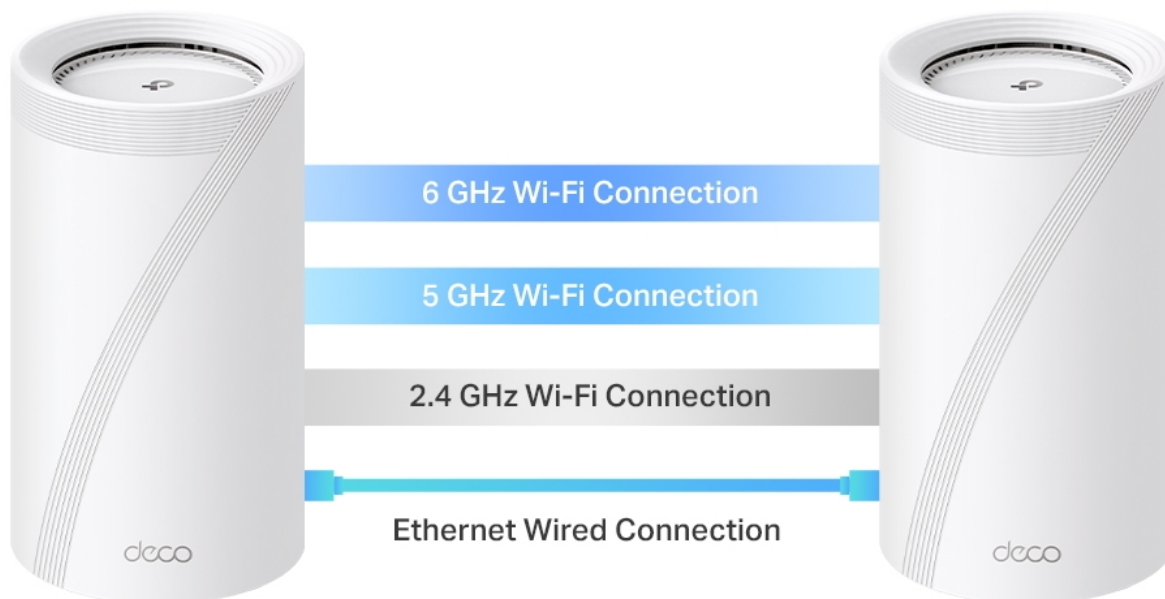

Dokonalá páteřní síť: Robustnější a flexibilnější

Díky vlastní vyvinuté technologii dokáže zařízení Deco BE65 připojit bezdrátovou i kabelovou páteřní síť ke každé jednotce současně. Nejnovější technologie Wi-Fi 7 MLO navíc zvyšuje agregovanou rychlost datových přenosů u kombinovaného bezdrátového a kabelového připojení. Tím se výrazně zlepšuje celková propustnost a snižuje latence.

Podpora VPN klientů a serverů

Umožňuje zařízením v domácí síti přistupovat ke vzdáleným serverům VPN, aniž by bylo nutné instalovat software VPN na každé zařízení. Můžete vytvářet různé typy připojení VPN, včetně OpenVPN, PPTP, L2TP/IPSec VPN.

Chytré zabezpečení pro chytré bydlení

Služba HomeShield poskytuje řadu integrovaných služeb, které komplexně chrání všechna vaše zařízení pomocí různých funkcí, když jste doma nebo na cestách.

ZÁKLADNÍ SPECIFIKACE

Standard: IEEE 802.11a/b/g/n/ac/ax/be

Rychlost datového přenosu: 2,4 GHz - 574 Mb/s, 5 GHz - 2880 Mb/s, 6 GHz - 5760 Mb/s

Anténa: 4x integrovaná anténa

Porty: 4x 2,5GbE LAN/WAN, 1x USB 3.0

Frekvenční pásmo: 2,4 GHz, 5 GHz, 6 GHz

Zabezpečení: WPA-Personal, WPA2-Personal, WPA3-Personal, podpora WPS

Podpora PoE: ne

Rozměry: 176 × 107,5 × 107,5 mm