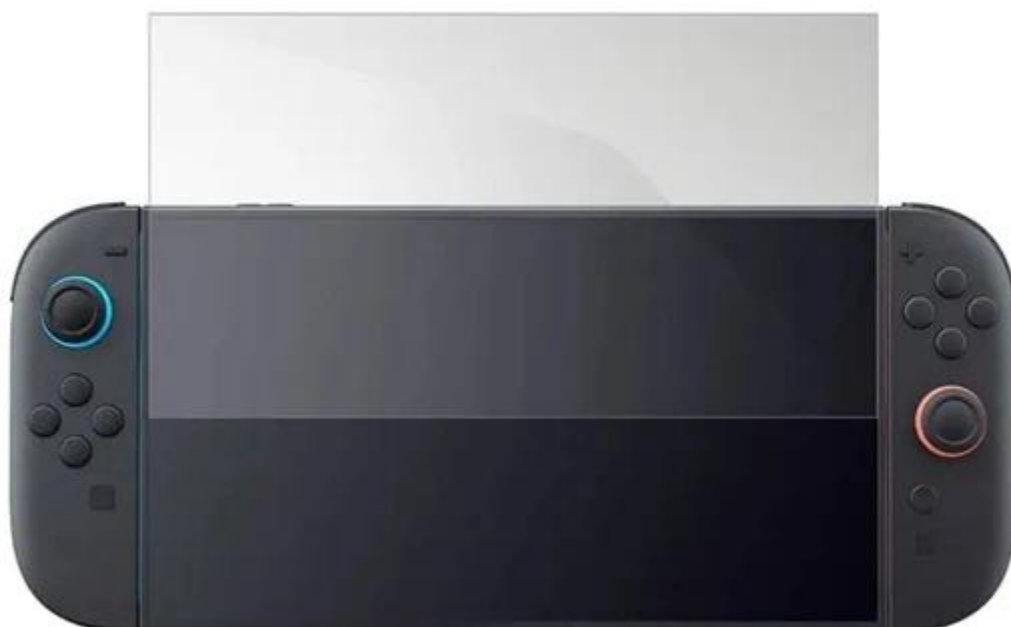

SUBSONIC BY SUPERDRIVE FÓLIE PRO SWITCH 2

Cena celkem:

273 Kč

(bez DPH: 225 Kč)

Běžná cena:

300 Kč

Ušetříte:

27 Kč

Popis

SUBSONIC by SUPERDRIVE fólie pro Switch 2 - nový level proti poškrábání

Nenechte svoji herní **konzoli Nintendo Switch 2** napospas upatlaným prstům, škrábancům nebo nečekaným testům odolnosti a chraňte displej **tvrzeným sklem SUBSONIC by SUPERDRIVE**, speciálně navrženým pro Switch 2. **Tvrzené sklo 9H** je navrženo tak, aby pohltilo nárazy a chrání displej před poškrábáním ostrými předměty, jako jsou například klíče. Při nárazu se fólie roztříští na malé neostré částičky, díky čemuž je obrazovka primárně **chráněna před poškozením**.

Povrchová úprava je odolná nejen proti škrábancům, ale také prachu. **Instalace je snadná** a podporuje snadné přilnutí k povrchu bez nevzhledných bublin. **SUBSONIC by SUPERDRIVE fólie pro Switch 2** zvýší ochranu displeje a udělá z něj neviditelnou neprůchozí bariéru. Mimořádně tenká fólie dosahuje **tloušťky pouhých 0,24 mm**, díky čemuž je dokonale průhledná a každý pixel oblíbené hry si užijete bez zkreslení.