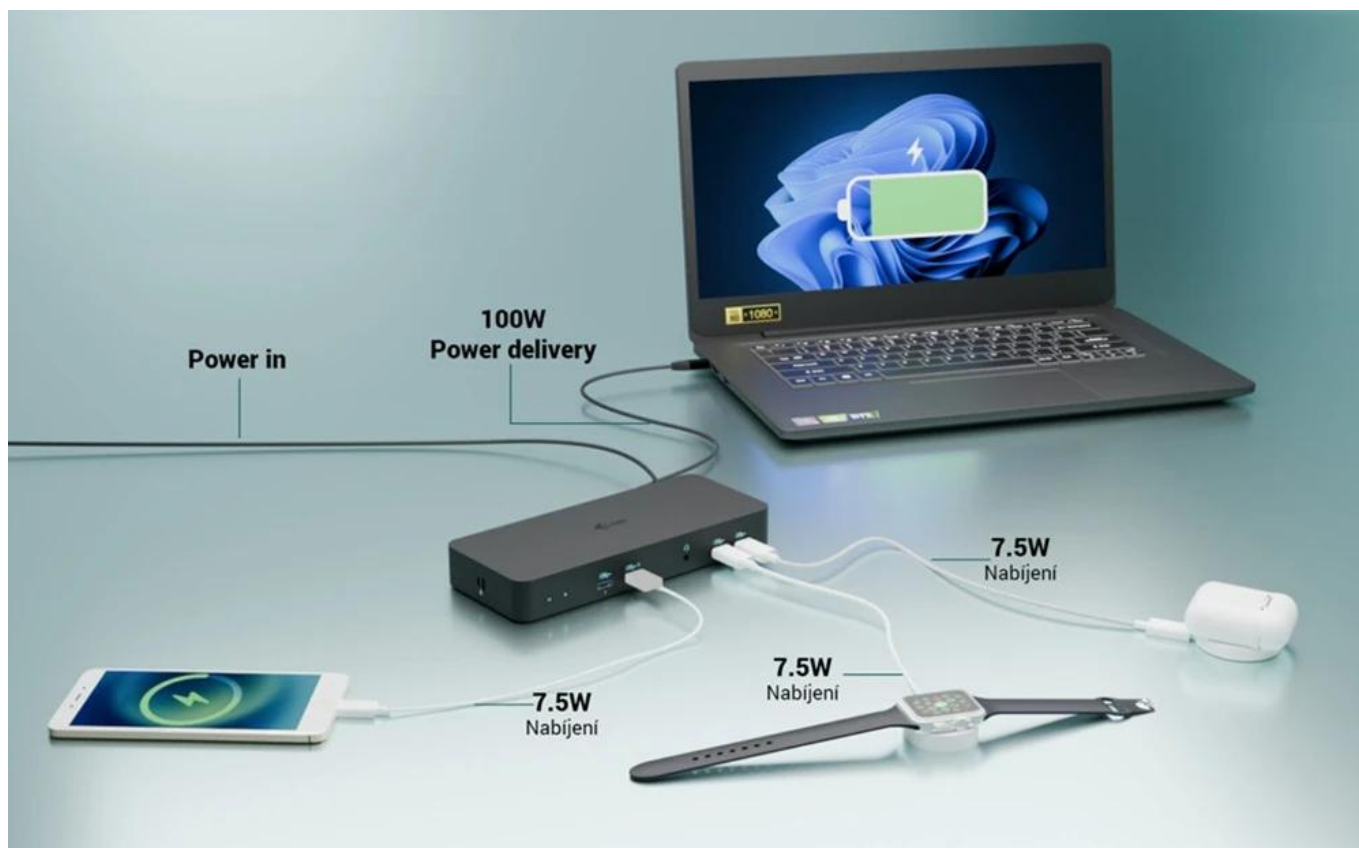

Popis

Dokovací stanice pro profesionály i-tec USB-C Intelligent

Dokovací stanice i-tec USB-C Intelligent, se kterou zavládne na vašem pracovišti řád a pořádek. Díky rozhraní USB-C je kompatibilní se všemi moderními notebooky vybavenými **porty USB-C, USB4 nebo Thunderbolt 3/4/5**. Umožní vám připojit **až trojici externích monitorů**, takže pracovní plocha dosáhne impozantních rozměrů. Jeden monitor na tabulky, druhý na aplikace a třetí na přehrávání multimédií nebo videohovory? Žádný problém. **Inteligentní gigabitový Ethernet RJ-45** umožní rychlé a stabilní připojení k internetu, takže dění na internetu nebo síťové funkce máte pod kontrolou. Dále nabízí také podporu vzdálené správy, čili IT administrátoři spravovat **dok i-tec USB-C Intelligent** odkudkoliv.

I-TEC USB-C Intelligent Triple Display Docking Station

Výkonná dokovací stanice s podporou až tří externích monitorů s možností plnohodnotné vzdálené správy.

Tato pokročilá dokovací stanice představuje revoluci v dokovacích technologiích díky integrovaným funkcím vzdálené správy. S dedikovaným LAN portem mohou IT administrátoři spravovat dok odkudkoliv - dokonce až na úrovni jednotlivých portů. Software pro vzdálenou správu je dostupný jako volitelné rozšíření, prodává se samostatně. Správa funguje i bez připojení k hostitelskému zařízení, stačí pouze napájení a připojení k firemní síti.