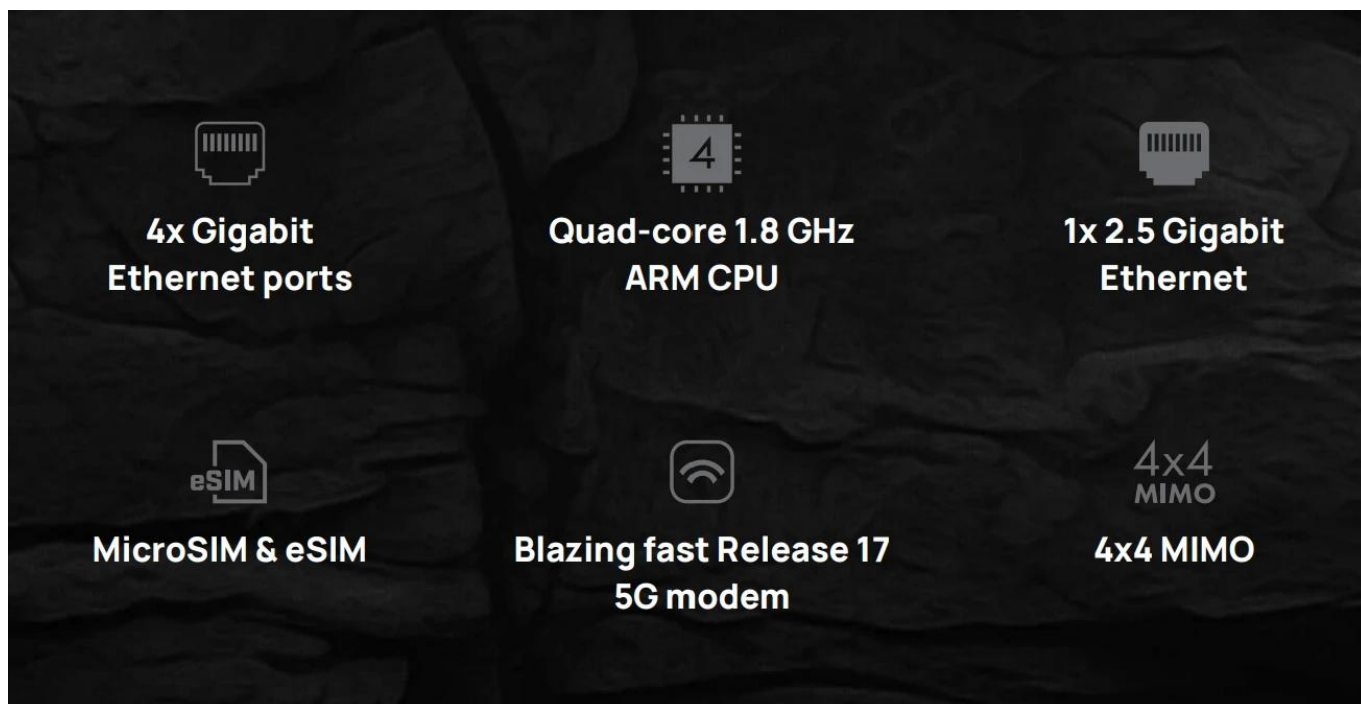

## MikroTik Chateau 5G R17 ax

**Výkonný 5G domácí router s podporou eSIM pro okamžité připojení k internetu.**

MikroTik Chateau 5G R17 ax představuje nejnovější generaci 5G routerů s podporou Release 17, který přináší vyšší rychlosti stahování, lepší stabilitu signálu a rychlejší odezvu i v oblastech se slabým pokrytím. Díky integrované **eSIM technologii** se můžete připojit k internetu okamžitě, i když nemáte fyzickou SIM kartu.

Router je vybaven **čtyřjádrovým procesorem ARM** s frekvencí 1,8 GHz, 1 GB RAM a systémem **RouterOS v7**, který nabízí pokročilé možnosti správy sítě. S podporou **4x4 MIMO technologie** a duální **Wi-Fi 6** zajišťuje spolehlivé připojení pro všechna vaše zařízení.

- Nejnovější 5G Release 17 modem s podporou pokročilých agregačních kombinací

- Integrovaná eSIM a micro SIM slot pro flexibilní možnosti připojení
- Čtyřjádrový procesor IPQ-6010 s frekvencí až 1,8 GHz a 1 GB RAM
- 4x Gigabit Ethernet porty a 1x 2,5Gigabit Ethernet port
- Dvoupásmová Wi-Fi 6 (802.11ax) s duálním řetězcem pro 2,4 GHz i 5 GHz
- 4x4 MIMO technologie pro vynikající příjem signálu
- Široká podpora 5G, LTE a 3G frekvenčních pásem pro globální kompatibilitu
- RouterOS v7 s pokročilými funkcemi pro správu sítě