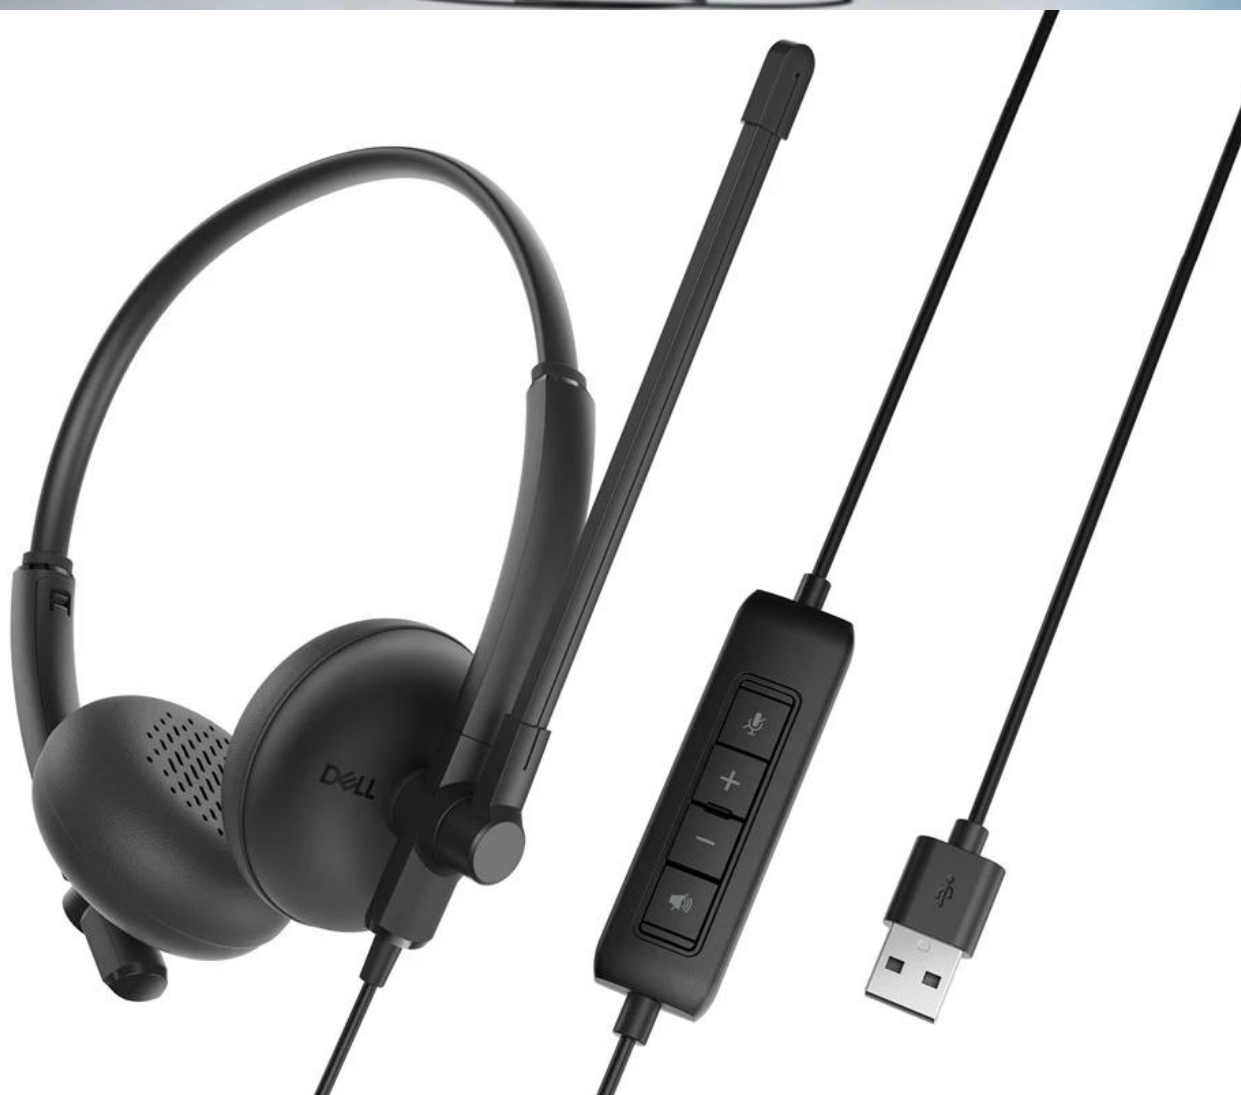

Headset DELL WH125 je vhodný pro pracovní hovory, porady s nadřízenými a také on-line diskuse s přáteli či rodinou. Uplatní se ve firemní i soukromé sféře a umožní vám pohodlně poslouchat i mluvit.

Sluchátka se postrají o kvalitní reprodukci zvuku, polstrované náušníky zase o celodenní komfort. **Náhlavní souprava DELL WH125** je navržena pro náročné videokonference, při kterých vás nikdo a nic nesmí rušit. Součástí headsetu je rovněž **mikrofon**, který nabízí **rozsah pohybu 270°** a umožní precizní snímání hlasu. Pro připojení slouží **kabel o délce 2,1 m**, a tak poskytuje dostatečnou volnost pohybu. Připojení je realizováno skrze **port USB-A**.

Headset je vybaven otočným **mikrofonem s možností rotace o 270°**, díky které jej můžete používat na levé i pravé straně dle preference. Integrované ovládání na kabelu umožňuje pohodlné nastavení hlasitosti a ztlumení mikrofonu.

Díky **lehké konstrukci a polstrovaným náušníkům** poskytuje komfort i při celodenním nošení. Jednosměrný mikrofon je navržen tak, aby zachytil váš hlas a zajistil čistou a srozumitelnou komunikaci.

- Plug-and-play připojení přes USB-A pro okamžité použití bez nutnosti instalace
- Jednosměrný mikrofon navržený pro čistý přenos hlasu s možností rotace o 270°
- Inline ovladač pro snadné nastavení hlasitosti a ztlumení mikrofonu
- Náušníky typu on-ear s polstrováním z koženky pro celodenní pohodlí
- Extra dlouhý kabel 2,1 m poskytuje dostatečnou volnost pohybu
- Frekvenční rozsah sluchátek 20 Hz až 20 kHz pro kvalitní reprodukci zvuku
- Lehká konstrukce s hmotností pouze 122 g

Ergonomický design

Lehká konstrukce s polstrovaným náhlavním mostem a náušníky z koženky zajišťuje pohodlí i při dlouhodobém používání. Možnost umístění mikrofonu na levou nebo pravou stranu díky 270° rotaci přizpůsobí headset vašim preferencím.