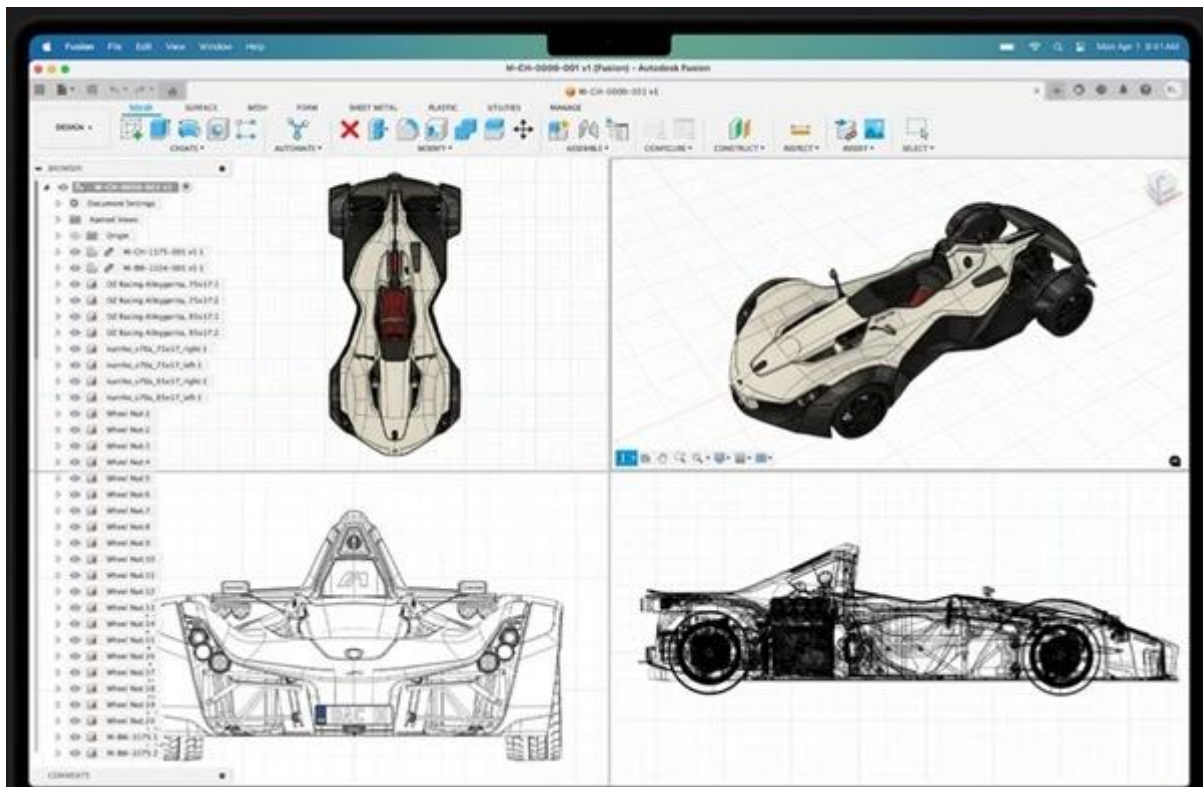

Apple MacBook Pro 16 - vezme z gruntu každý projekt na velkém displeji

Apple MacBook Pro 16 reflektuje všechny požadavky profesionálů. Nová generace špičkového přenosného zařízení drží krok s moderní dobou. Základem výkonu je 14jádrový procesor Apple M4 Pro, který představuje další skok na poli notebooků Apple. Je vyroben moderní technologií a ve spojení s vyspělou architekturou GPU produkuje vyšší výkon při plnění náročných úkolů a velkých projektů. O vizuální výkon se stará grafická karta Apple GPU s 20 jádry. Dynamická mezipaměť svižně reaguje na aktuální výpočetní procesy a optimalizuje výkon GPU při všestranném použití. Uplatní se při činnosti s profi aplikacemi a dalším softwarem, samozřejmostí je také editace nebo hraní her.

Koukejte na obsah optikou Retiny

Liquid Retina XDR displej disponuje úhlopříčkou 16,2" a nabízí velkou plochu pro sledování obsahu. Extrémní dynamický rozsah (XDR) zafixuje váš zrak mimořádnou reprodukcí detailů, světlých tónů i tmavých oblastí. Produkuje přesné barvy a díky podpoře ProMotion je vhodný pro profesionální zaměření.

Periferie všech typů, připojte se

Apple MacBook Pro 16 obsahuje bohatou nabídku portů pro připojení rozličného příslušenství a flexibilní pracovní činnost. Umožní vám připojit vysokorychlostní periferie, monitory, paměťové karty apod. Univerzálnost podporuje také dostupná vybavení v čele s 12Mpx Center Stage webkamerou. On-line komunikace doplňuje také trojice mikrofonů a k ozvučení poslouží rovnou 6 reproduktorů. Samozřejmě je přítomen již tradiční Touch ID pro zabezpečení otiskem prstu nebo Force Touch trackpad.