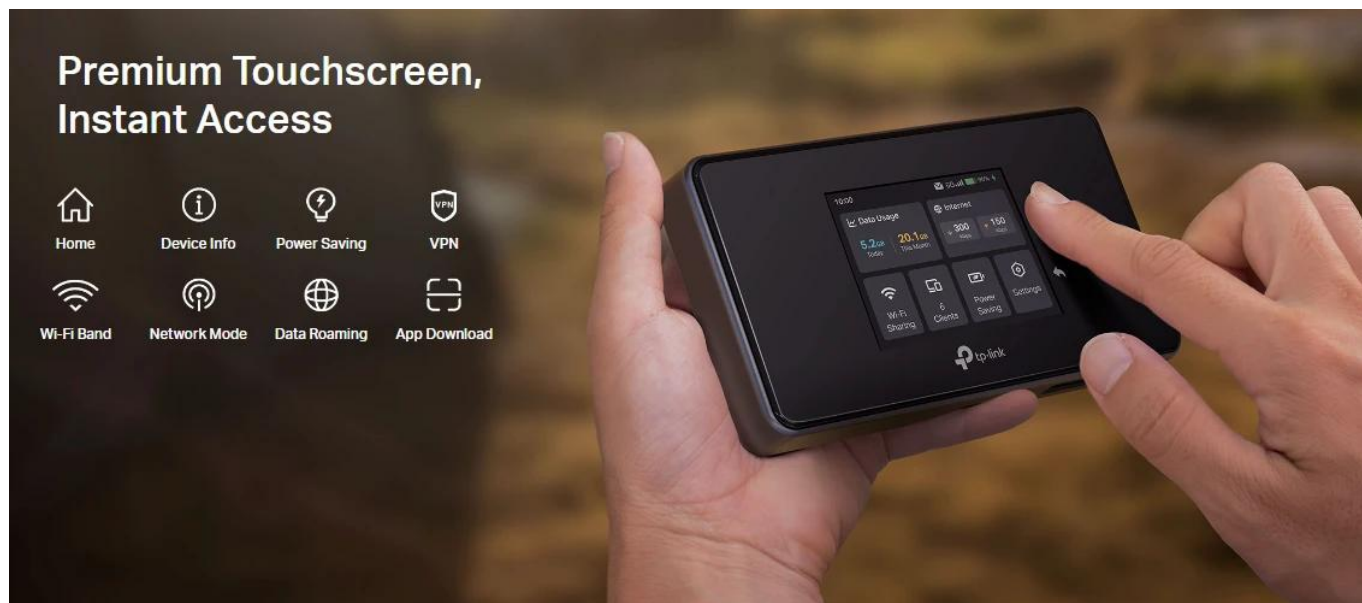

USB-C rozhraní:

- Vysokorychlostní přenos dat
- Možnost rychlého nabíjení pro nepřetržité připojení

- Wi-Fi Boost s konektorem typu C a vypnutou baterií

Gigabitový WAN/LAN port:

- Spolehlivé gigabitové kabelové připojení
- Přímý přístup k síti WAN

Rozhraní antény:

- Vylepšení signálu pomocí externích antén

Prémiová dotyková obrazovka, okamžitý přístup

Díky intuitivnímu zobrazení na displeji telefonu M8550 můžete snadno dodržet svůj rozpočet na data a nepřekročit měsíční datový limit. Na obrazovce se také zobrazuje mnohem více informací o výdrži baterie, síle signálu, stavu Wi-Fi, připojených uživateli a dalších.