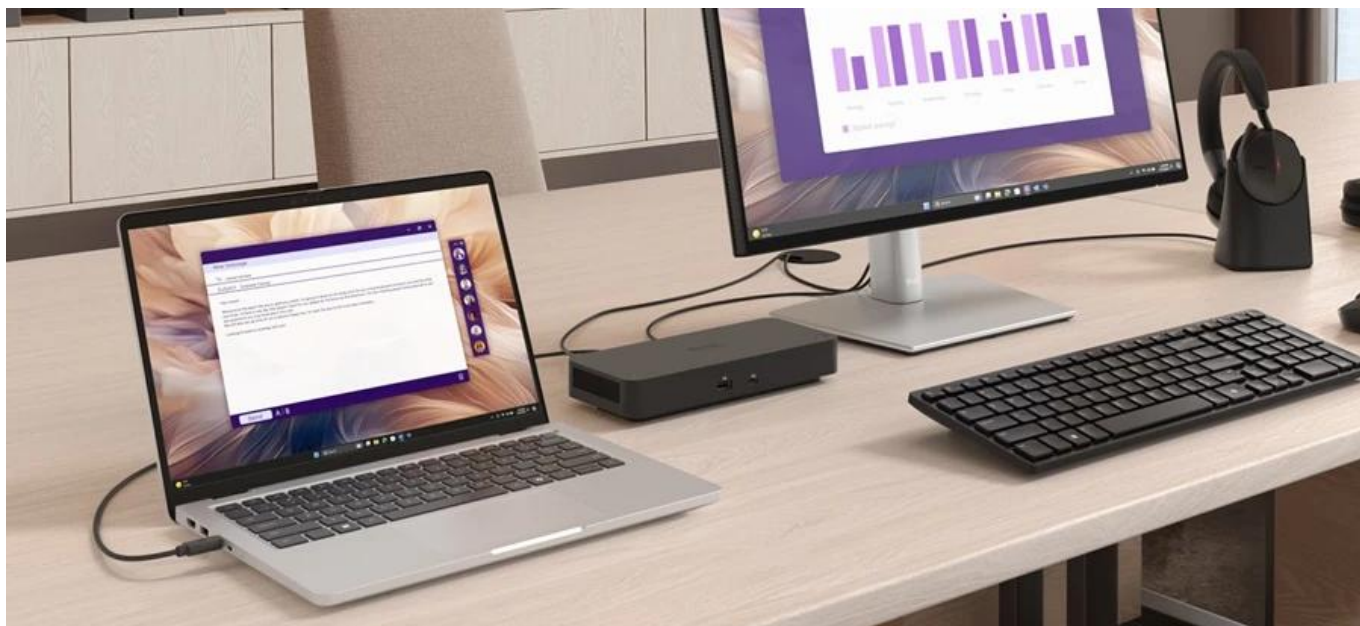

Popis

Dell Pro 14 Plus PB14250 - pusťte se do práce s pomocí AI

Kompaktní notebook 2 v 1 Dell Pro 14 Plus PB14250, se kterým vám půjde i velmi náročná práce pěkně rychle od ruky. Je navržen pro potřeby moderních uživatelů, kteří chtějí svoji produktivitu podpořit nejenom vysokým výkonem, ale také funkční umělou inteligencí. Tento model kombinuje stylový design s nejnovějšími technologiemi, které jsou vhodné pro práci i multimediální zábavu. **Notebook 2 v 1 Dell Pro 14 Plus PB14250** se vyznačuje štíhlou a **lehkou konstrukcí s váhou 1,56 kg**. Díky tomu se velmi jednoduše přenáší a je ideálním parťákem na cesty.

14palcový dotykový displej s konvertibilním designem vykresluje obsah v ostrém a detailním rozlišení **Full HD+**. Jasně a čistě zobrazí dokumenty, aplikace, běžnou grafiku a je optimální také pro sledování filmů, videí a dalšího multimediálního obsahu. O výkon se stará **procesor Intel Core Ultra 5 235U vPro** a operační paměť s kapacitou **32 GB RAM**. Díky tomu zvládne provoz náročných aplikací, pokročilý multitasking a nezastaví se ani při zahlcení větším počtem procesů. Přítomná **512GB SSD jednotka** představuje komfortní úložiště pro ukládání dat i technologií pro zrychlené

načítání aplikací i celého systému.

Notebook Dell Pro 14 Plus PB14250 maximalizuje vaše pracovní nasazení rychle a jednoduše s využitím umělé inteligence Copilot. Pro spuštění **AI Copilot** stačí stisknout speciálně určenou klávesu na klávesnici a od té chvíle začnou vaše projekty létat. Tento nástroj umělé inteligence vám pomůže s tvorbou obsáhlých dokumentů i kratičkých textů, profesionálních prezentací, obrázků, vytvoří návrhy, přeloží vaše myšlenky do jednoduššího, nebo rovnou do cizího jazyka, pomůže při studiu a spoustu dalšího.