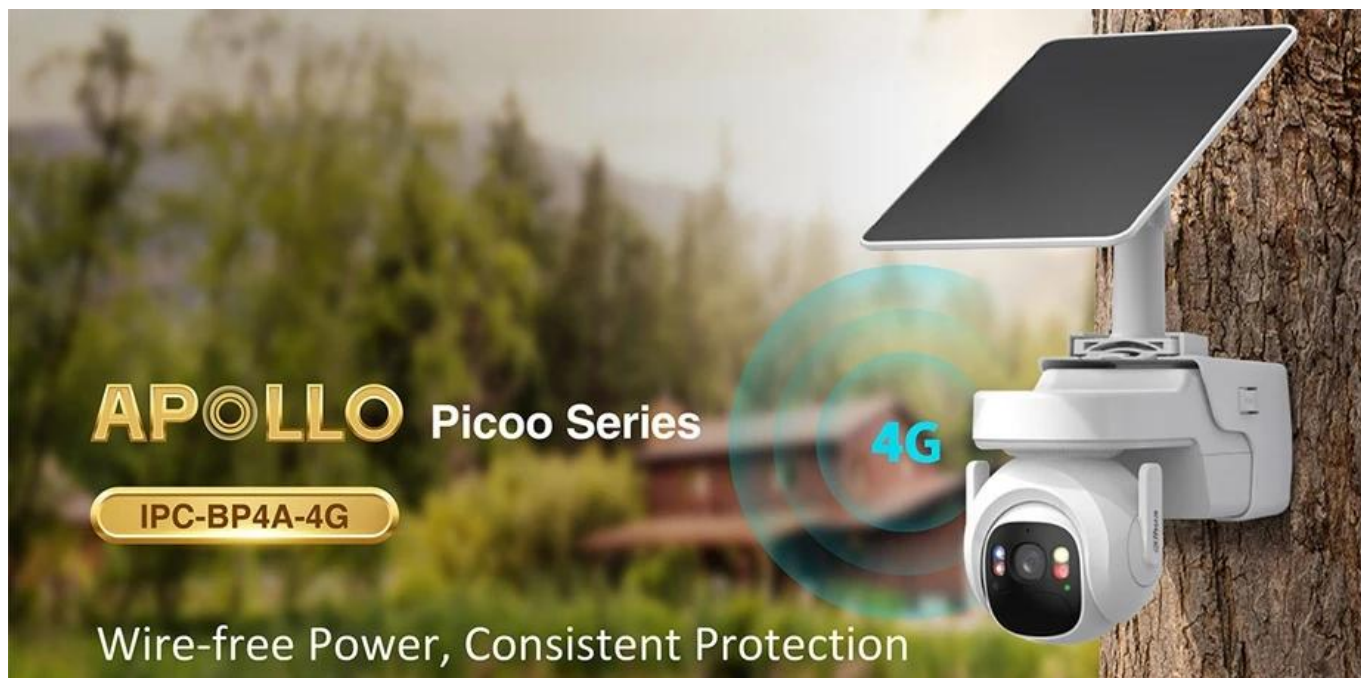

IP kamera Dahua KIT/BF4CP-4G - ochrana bez kompromisů

IP kamera Dahua KIT/BF4CP-4G se snadnou instalací pro zabezpečení venkovního prostoru. Disponuje **4MPx objektivem**, který zachytí obraz ve vysokém rozlišení a detailech. K tomu umožňuje zachycovat **široké úhly záběru 122,5°** horizontálně, takže neunikne žádný klíčový okamžik. Detekce probíhá na základě algoritmů umělé inteligence, díky čemuž dokáže spolehlivě rozpoznat lidské postavy i vozidla.