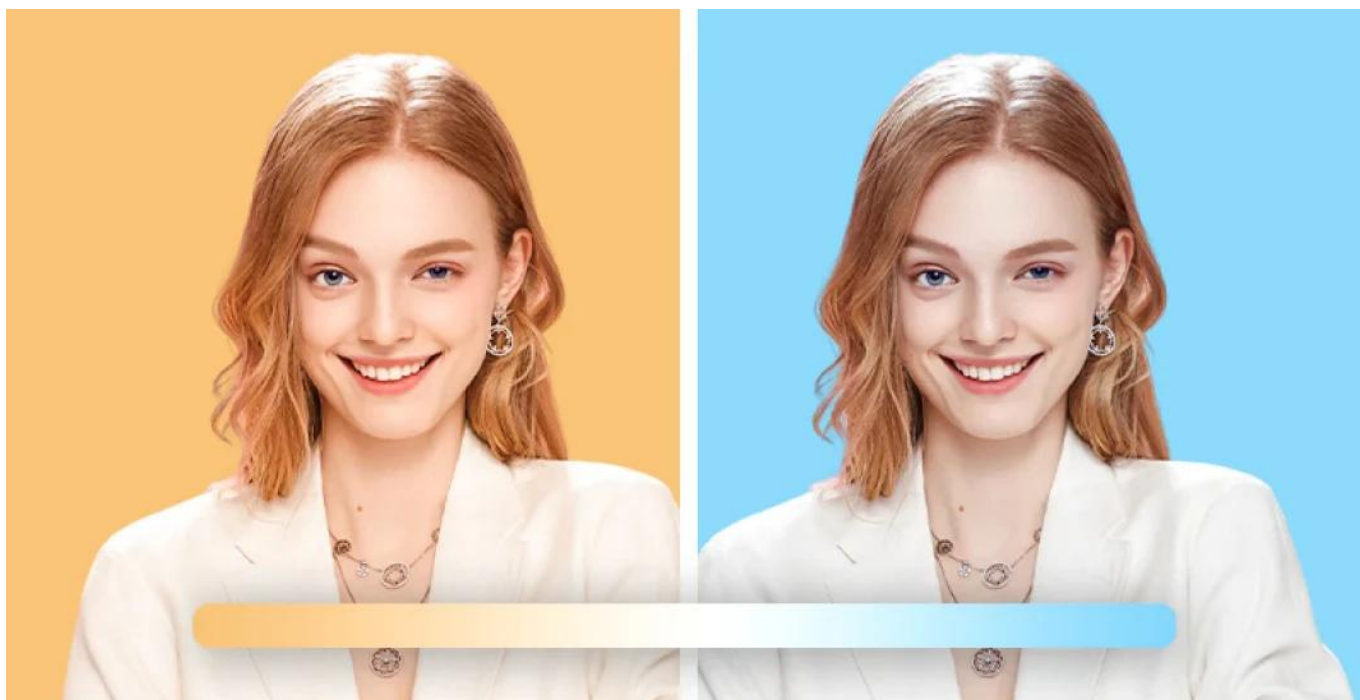

40W trvalé světlo: Maximální jas v kapesním formátu pro foto, video a tvorbu obsahu

S výkonem **40 wattů** nabízí LUX Compact 40 W RGB svítivost, kterou znáte pouze z větších LED panelů – zde však ve formátu, který se **vejde do každé kapsy**. Perfektní pro fotografii, video, streaming a tvorbu obsahu, když potřebujete **profesionální osvětlení** kdykoli a kdekoli.

Teplota chromatičnosti 2500-9000 K: Přesná světelná atmosféra od teplé po studenou - vhodná pro každou scénu

Ať už teplé, atmosférické portréty nebo chladné, věcné produktové snímky – **variabilní teplota chromatičnosti od 2500 do 9000 kelvinů** vám umožňuje přesně přizpůsobit světelnou atmosféru motivu a prostředí. Získáte tak plnou **kreativní kontrolu**, ať už ve studiu, v domácí kanceláři nebo na cestách.