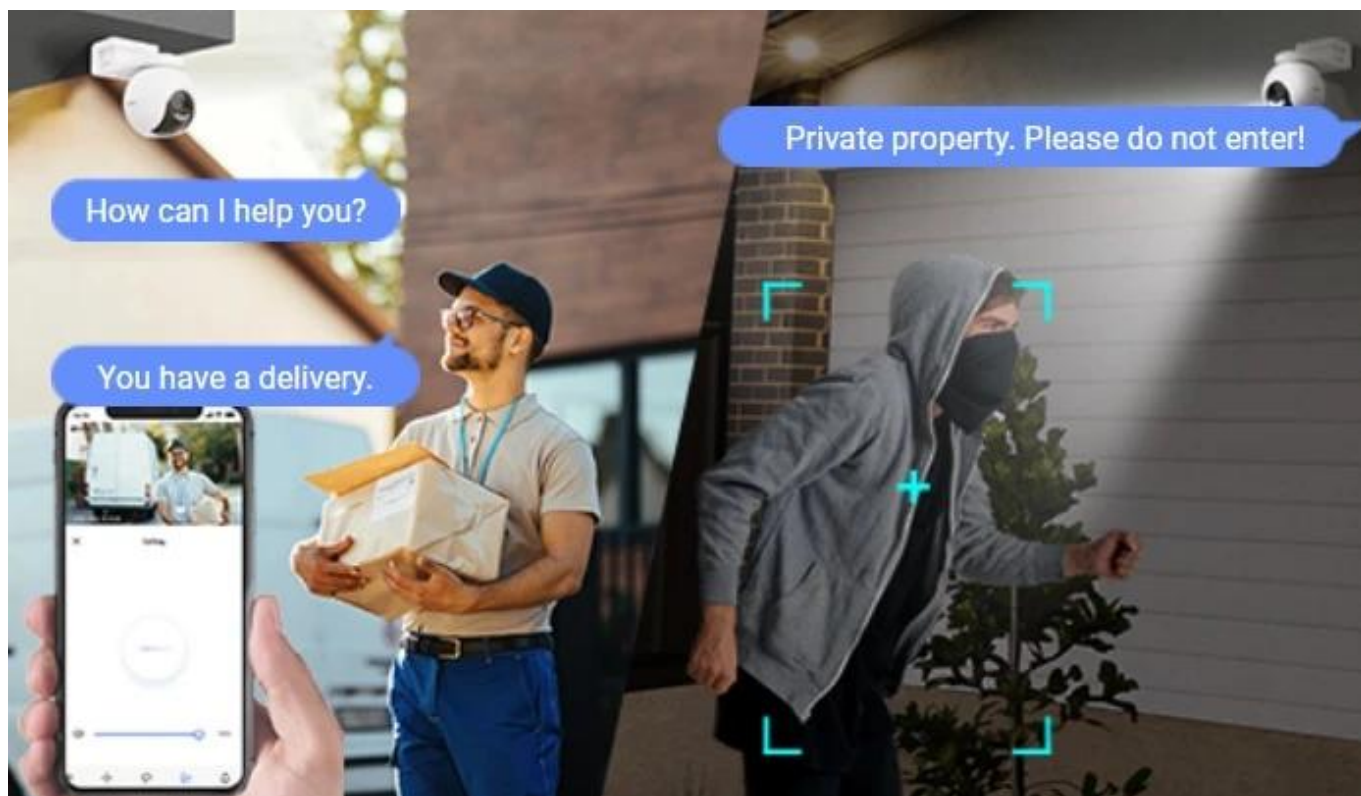

Kamera EZVIZ HB8 Pro - chrání domov ve dne i v noci

Bezpečnostní IP kamera EZVIZ HB8 Pro pro snímání venkovního okolí nebo prostoru ve vašem chytrém domě. Podporuje obraz ve vysoké kvalitě a širokou škálu funkcí, díky kterým získáte maximální míru zabezpečení a pohodlné ovládání.

Bezpečnostní IP kamera EZVIZ HB8 Pro pro snímání venkovního okolí nebo prostoru ve vašem chytrém domě. Podporuje obraz ve vysoké kvalitě a širokou škálu funkcí, díky kterým získáte maximální míru zabezpečení a pohodlné ovládání.

Solární panel přináší pohodlný a ekologický způsob dobíjení vybraných bezdrátových kamer EZVIZ. Dostatečnou flexibilitu při volbě umístění zajistí 3 metry dlouhý kabel zakončený konektorem **USB-C**.

Součástí balení je **solární panel**, USB-C kabel, montážní šablona, držák k uchycení a sada šroubů.