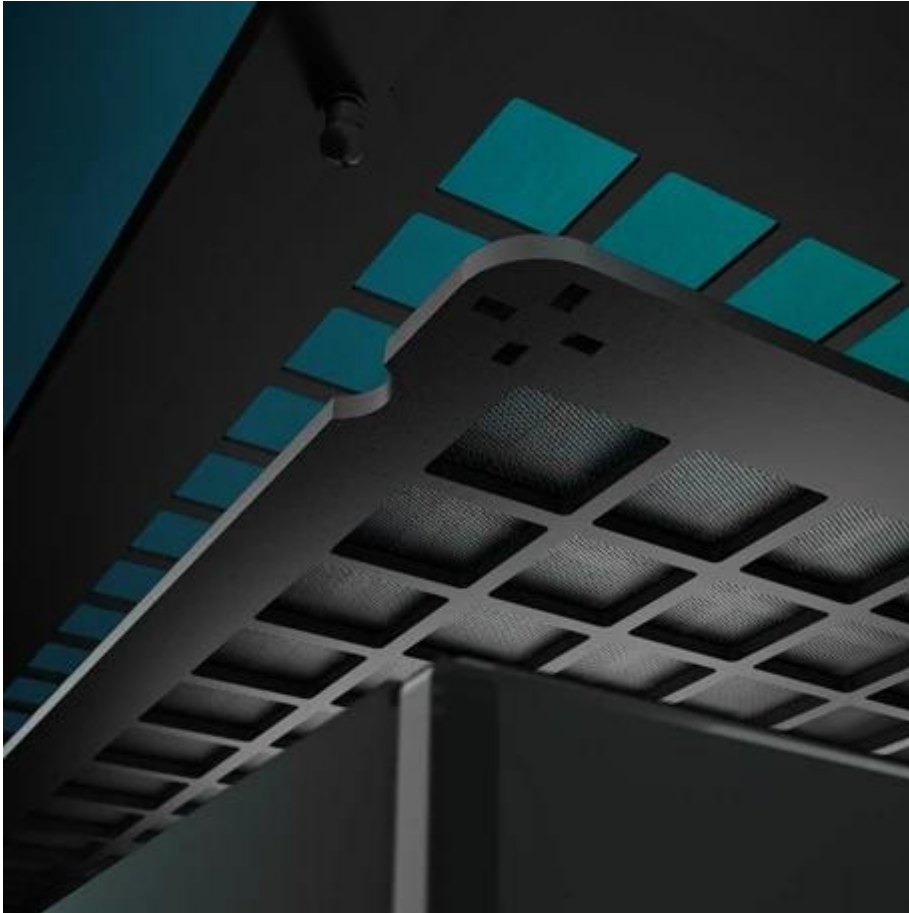

ochranu. **ARCTIC Xtender Mirror** je ideální volba pro hráče, tvůrce i fanoušky technologií. Poskytne vám prostor a možnosti vytvořit nekompromisní počítačový systém pro moderní digitální dobu.