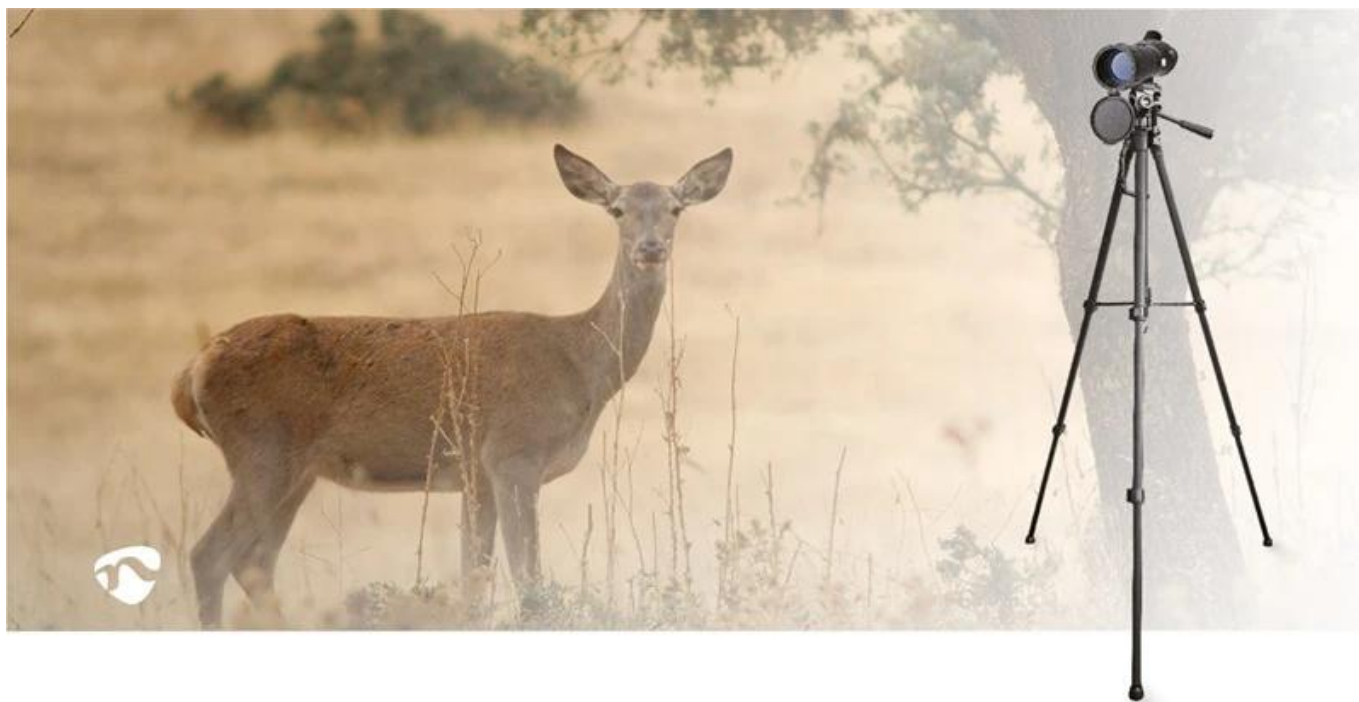

Nedis SCSP2000BK - dalekohled pro pozorování přírody

Dalekohled Nedis SCSP2000BK je ideální příslušenství **pro všechny milovníky přírody, turisty**, nebo třeba **sportovní fanoušky**, kteří nechtějí přijít o klíčový okamžik. Podporuje **nastavitelné zvětšení v rozmezí od 20x do 60x**, takže se přizpůsobí rozmanitým potřebám uživatele - od pozorování ptáků v přírodě až po letadla na obloze. Součástí je také praktický **stativ**, který umožní dlouhodobé **sledování bez únavy a chvění obrazu**, nebo taška pro ochranu a bezpečné přenášení.

Nedis SCSP2000BK

Výkonný pozorovací dalekohled s variabilním zvětšením 20-60x a velkým objektivem 60 mm pro dokonalé pozorování přírody.

Tento profesionální pozorovací dalekohled Nedis nabízí plynule nastavitelné **zvětšení od 20x do 60x**, což vám umožní sledovat vzdálené objekty s mimořádnou přesností. Díky **velkému objektivu o průměru 60 mm** propouští dostatečné množství světla pro jasný a detailní obraz, zatímco **zorné pole 38 metrů na vzdálenost 1000 metrů** je ideální pro sledování statických objektů a pozorování divoké přírody.

- Variabilní zvětšení 20–60x pro flexibilní pozorování na různé vzdálenosti
- Velký objektiv o průměru 60 mm zajišťuje dostatečný průchod světla pro jasný obraz
- Zorné pole 38 metrů na vzdálenost 1000 metrů je ideální pro pozorování přírody
- Výstupní pupila 3 mm je optimalizovaná pro denní pozorování
- Oční reliéf 13 mm umožňuje pohodlné používání i s brýlemi
- Dioptrická korekce pro přizpůsobení různým zrakovým schopnostem
- Pogumování poskytuje pevný úchop a ochranu při používání
- Součástí balení je stativ s maximální výškou 156 cm a ochranné pouzdro
- Modré čočky pro optimální přenos světla a kontrast obrazu