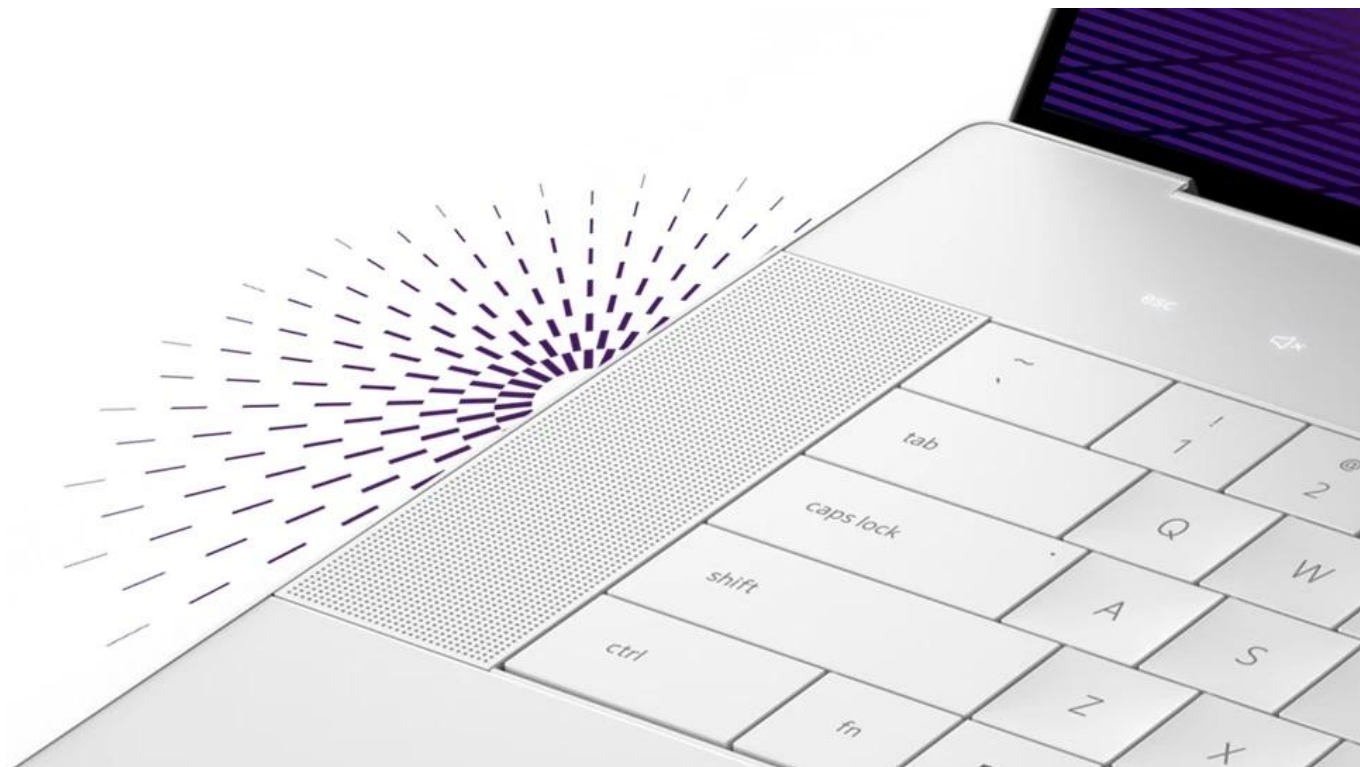

Popis

Dell 16 Premium DA16250 - nevyhýbá se ani té nejtěžší práci

Notebook Dell 16 Premium DA16250 vás oslní elegantním vzhledem, výkonem a pořádnou dávkou **umělé inteligence**. Bude vám krýt záda při každém pracovním projektu a nespokojí se s nějakými polovičatými výsledky. Tento **16,3palcový model** zvládne vše – od tabulek přes datové analýzy až po kreativní činnosti. **Notebook Dell 16 Premium DA16250** pohání **procesor Intel Core Ultra 7**, který si perfektně rozumí s AI a vytvoří řešení přesně na míru vašim požadavkům.

Pro tyto účely je vybaven **AI čipem NPU**, který efektivně zrychluje výpočty a procesy spojené s umělou inteligencí. **Grafická karta NVIDIA GeForce RTX 5060 s 8GB GDDR7 pamětí** zvládne náročné dny i večery v obležení náročných aplikací, vizualizací i her. Třeba s takovým **3D modelováním** nebo **renderováním** videí si poradí bez zadýchání. Ve spojení s **32GB LPDDR5X pamětí** můžete bez omezení a jakéhokoli zpoždění pohodlně pracovat s několika aplikacemi najednou, mít otevřených řadu oken v jeden okamžik, abyste věděli, co znamená opravdový **multitasking**.

Dotykový OLED displej se 4K rozlišením rozmazlí oči i těch nejnáročnějších uživatelů. Kromě mimořádně ostrého obrazu ve 4K kvalitě displej vykresluje obsah hladce a plynule díky **až 120Hz obnovovací frekvenci**. Zvukový systém v podobě **4 reproduktorů s Dolby Atmos a Waves MaxxAudio** pro 360° prostorové ozvučení. Je ideální pro poslech hudby, sledování filmů, videí a hraní.