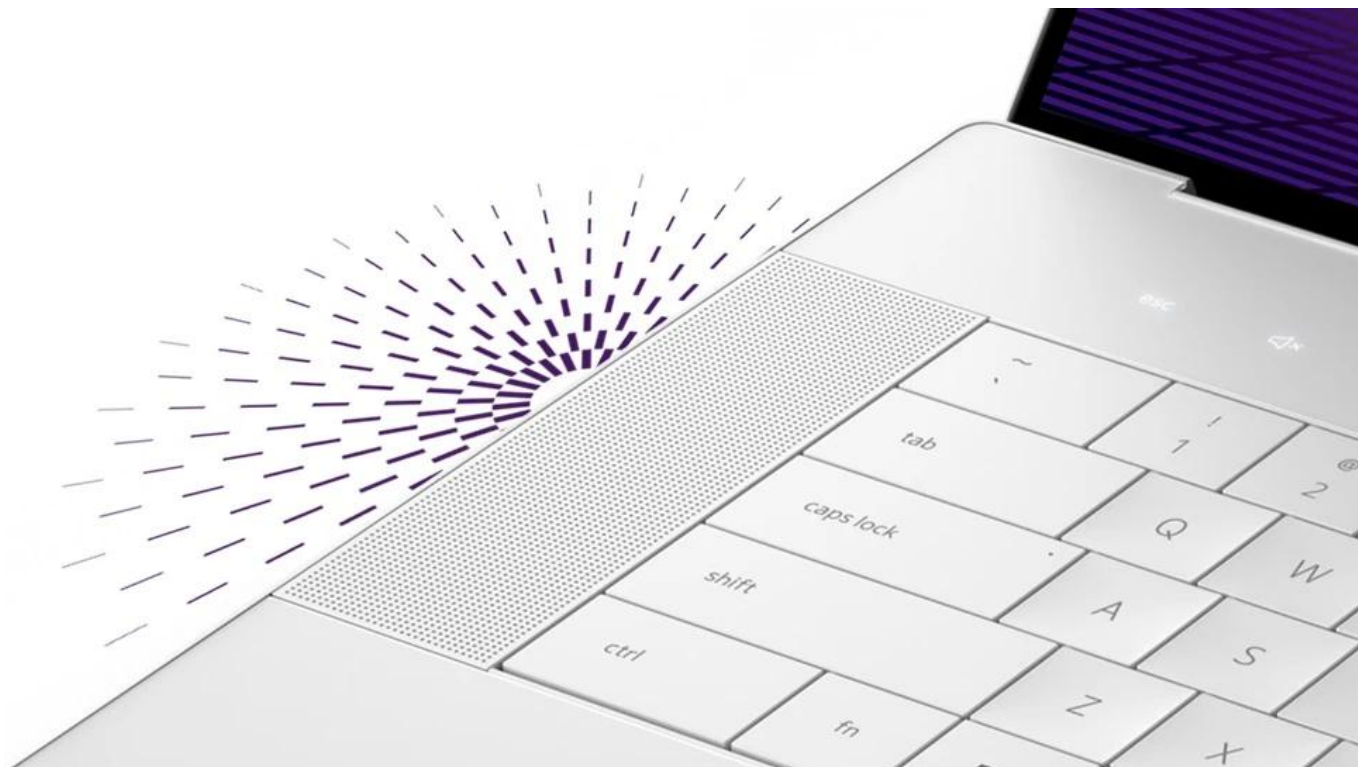

Pro tyto účely je vybaven **AI čipem NPU**, který efektivně zrychluje výpočty a procesy spojené s umělou inteligencí. **Grafická karta NVIDIA GeForce RTX 5070 s 8GB GDDR7 pamětí** zvládne náročné dny i večery v obležení náročných aplikací, vizualizací i her. Třeba s takovým **3D modelováním** nebo **renderováním** videí si poradí bez zadýchání. Ve spojení se **64GB LPDDR5X pamětí** můžete bez omezení a jakéhokoli zpoždění pohodlně pracovat s několika aplikacemi najednou, mít otevřených řadu oken v jeden okamžik, abyste věděli, co znamená opravdový **multitasking**.

Dotykový OLED displej se 4K rozlišením rozmazlí oči i těch nejnáročnějších uživatelů. Kromě mimořádně ostrého obrazu ve 4K kvalitě displej vykresluje obsah hladce a plynule díky **až 120Hz obnovovací frekvenci**. Zvukový systém v podobě **4 reproduktorů s Dolby Atmos a Waves MaxxAudio** pro 360° prostorové ozvučení. Je ideální pro poslech hudby, sledování filmů, videí a hraní.

Notebook **Dell 16 Premium DA16250** si zakládá také na uživatelském pohodlí, a proto přináší bohatou výbavu v podobě **podsvícené klávesnice, čtečky otisku prstů** nebo pokročilého touchpadu. Nechybí ani inovativní **chladicí systém s Vapor Chamber technologií** s grafitovými vrstvami pro rychlé odvádění tepla. **Ventilátory s Liquid Crystal Polymer lopatkami** a unikátním tvarem pouzdra zajišťují maximální proudění vzduchu při minimální hlučnosti.