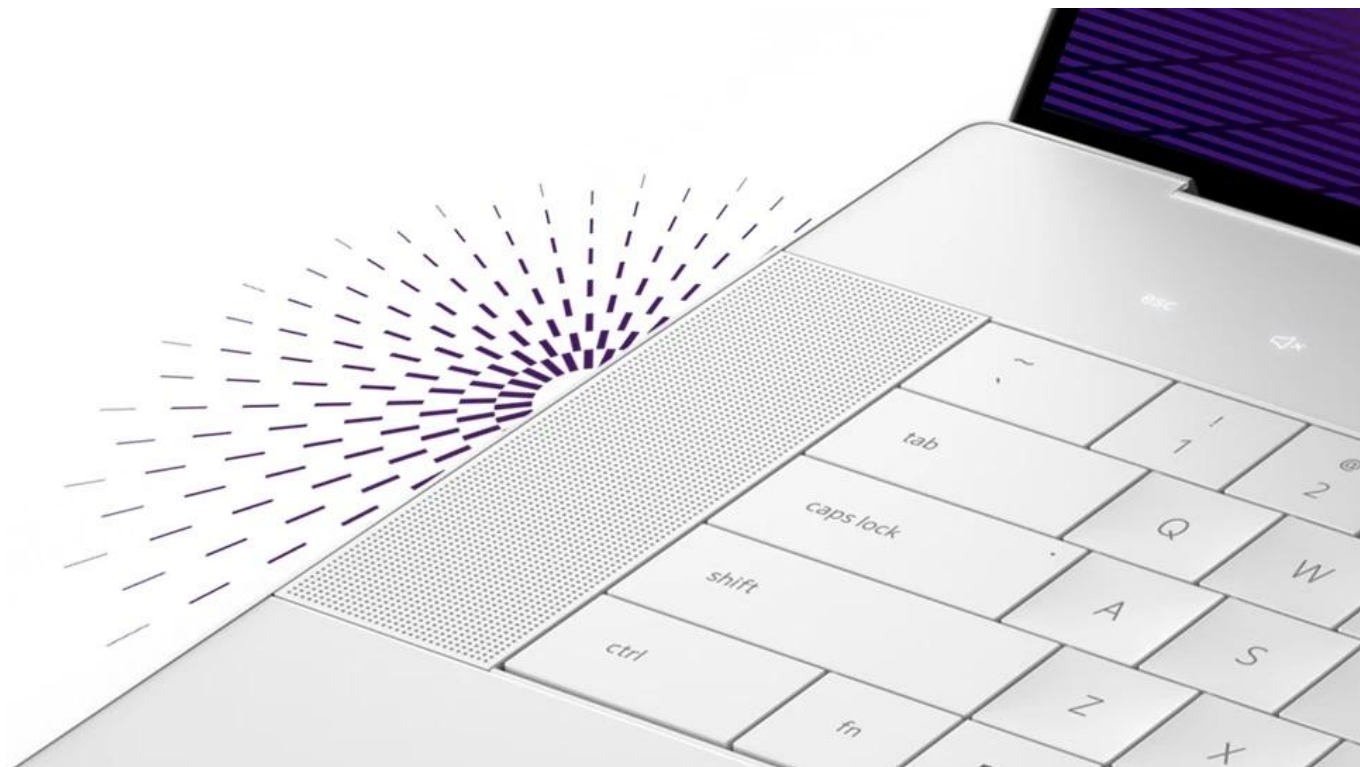

Pro tyto účely je vybaven **AI čipem NPU**, který efektivně zrychluje výpočty a procesy spojené s umělou inteligencí. **Grafická karta NVIDIA GeForce RTX 5060 s 8GB GDDR7 pamětí** zvládne náročné dny i večery v obležení náročných aplikací, vizualizací i her. Třeba s takovým **3D modelováním** nebo **renderováním** videí si poradí bez zadýchání. Ve spojení s **32GB LPDDR5X pamětí** můžete bez omezení a jakéhokoli zpoždění pohodlně pracovat s několika aplikacemi najednou, mít otevřených řadu oken v jeden okamžik, abyste věděli, co znamená opravdový **multitasking**.

Dotykový OLED displej se 4K rozlišením rozmazlí oči i těch nejnáročnějších uživatelů. Kromě mimořádně ostrého obrazu ve 4K kvalitě displej vykresluje obsah hladce a plynule díky **až 120Hz obnovovací frekvenci**. Zvukový systém v podobě **4 reproduktorů s Dolby Atmos a Waves MaxxAudio** pro 360° prostorové ozvučení. Je ideální pro poslech hudby, sledování filmů, videí a hraní.

Notebook **Dell 16 Premium DA16250** si zakládá také na uživatelském pohodlí, a proto přináší bohatou výbavu v podobě **podsvícené klávesnice, čtečky otisku prstů** nebo pokročilého touchpadu. Nechybí ani inovativní **chladicí systém s Vapor Chamber technologií** s grafitovými vrstvami pro rychlé odvádění tepla. **Ventilátory s Liquid Crystal Polymer lopatkami** a unikátním tvarem pouzdra zajišťují maximální proudění vzduchu při minimální hlučnosti.