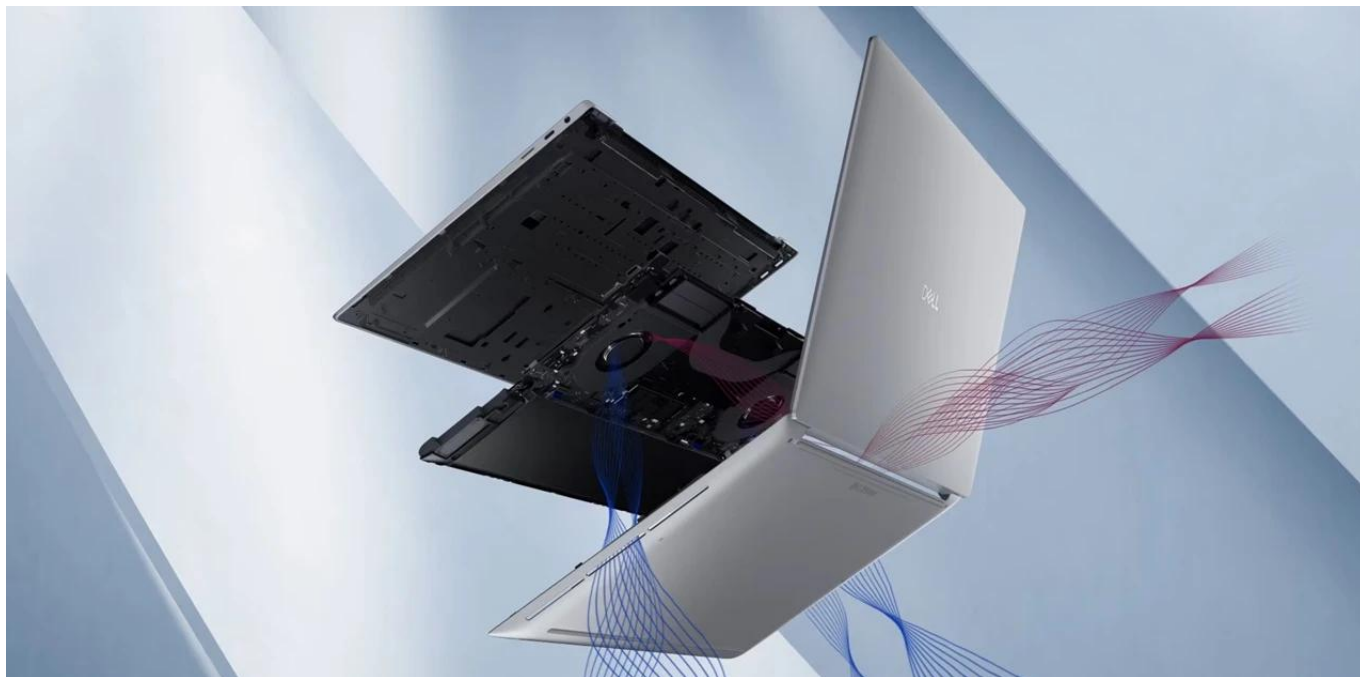

Dell 16 Premium DA16250

Prémiový kreativní notebook s Intel Core Ultra 9 procesorem a pokročilými AI funkcemi pro náročné profesionály.

Dell 16 Premium představuje vrchol výkonu a designu v segmentu prémiových notebooků. Vybaven procesorem **Intel® Core™ Ultra 9** s integrovanými AI funkcemi a výkonnou grafikou **NVIDIA® GeForce RTX™ 5060** s 8GB GDDR7 pamětí založenou na architektuře Blackwell. Notebook nabízí výjimečnou kombinaci výkonu, mobility a elegantního designu.

Špičkový 16,3" 4K OLED dotykový displej s variabilní obnovovací frekvencí **48-120 Hz** a technologií InfinityEdge poskytuje neuvěřitelně živé barvy pokrývající 100 % DCI-P3 barevného spektra. S velkorysou **32GB LPDDR5X pamětí** na frekvenci 7467 MT/s a rychlým **1TB M.2 PCIe NVMe SSD** diskem je připraven zvládnout i ty nejnáročnější projekty.

- Intel® Core™ Ultra 9 procesor s integrovanými AI funkcemi + Intel EVO certifikace
- NVIDIA® GeForce RTX™ 5060 s 8GB GDDR7 pamětí a podporou DLSS 4 technologie
- 16,3" 4K OLED dotykový displej s rozlišením 3840 x 2400 px a variabilní frekvencí 48-120 Hz
- Extrémně rychlá 32GB LPDDR5X paměť na frekvenci 7467 MT/s v dual-channel konfiguraci
- 1TB M.2 PCIe NVMe SSD úložiště pro všechny kreativní projekty
- Pokročilé Wi-Fi 7 připojení s Intel® Killer™ 1750i a Bluetooth 5.4
- Prémiová konstrukce z obráběného hliníku & Gorilla® Glass 3 sklo
- Pokročilý chladič systém a Gore Aerogel izolace

Pokročilé chlazení a tichý provoz

Inovativní chladič systém kombinuje Vapor Chamber technologii s grafitovými vrstvami pro rychlé odvádění tepla. Ventilátory s Liquid Crystal Polymer lopatkami a unikátním tvarem pouzdra zajišťují maximální proudění vzduchu při minimální hlučnosti.

Kinematografický OLED displej

16,3" OLED panel s rozlišením 4K pokrývá 100 % DCI-P3 barevného prostoru. Variabilní obnovovací frekvence až 120 Hz zajišťuje plynulé zobrazení pohyblivého obsahu a současně šetří baterii při statických obrazech.

Prémiový zvuk

Zažijte bohatý 360° prostorový zvuk pro hudbu, filmy, hry a další s Dolby Atmos a Waves MaxxAudio. Konstrukce se čtyřmi 10W reproduktory, vyladěná producentem Jackem Josephem Puigem, držitelem několika cen Grammy Award®, poskytuje kvalitnější zvuk a hlubší basy.

ZÁKLADNÍ SPECIFIKACE