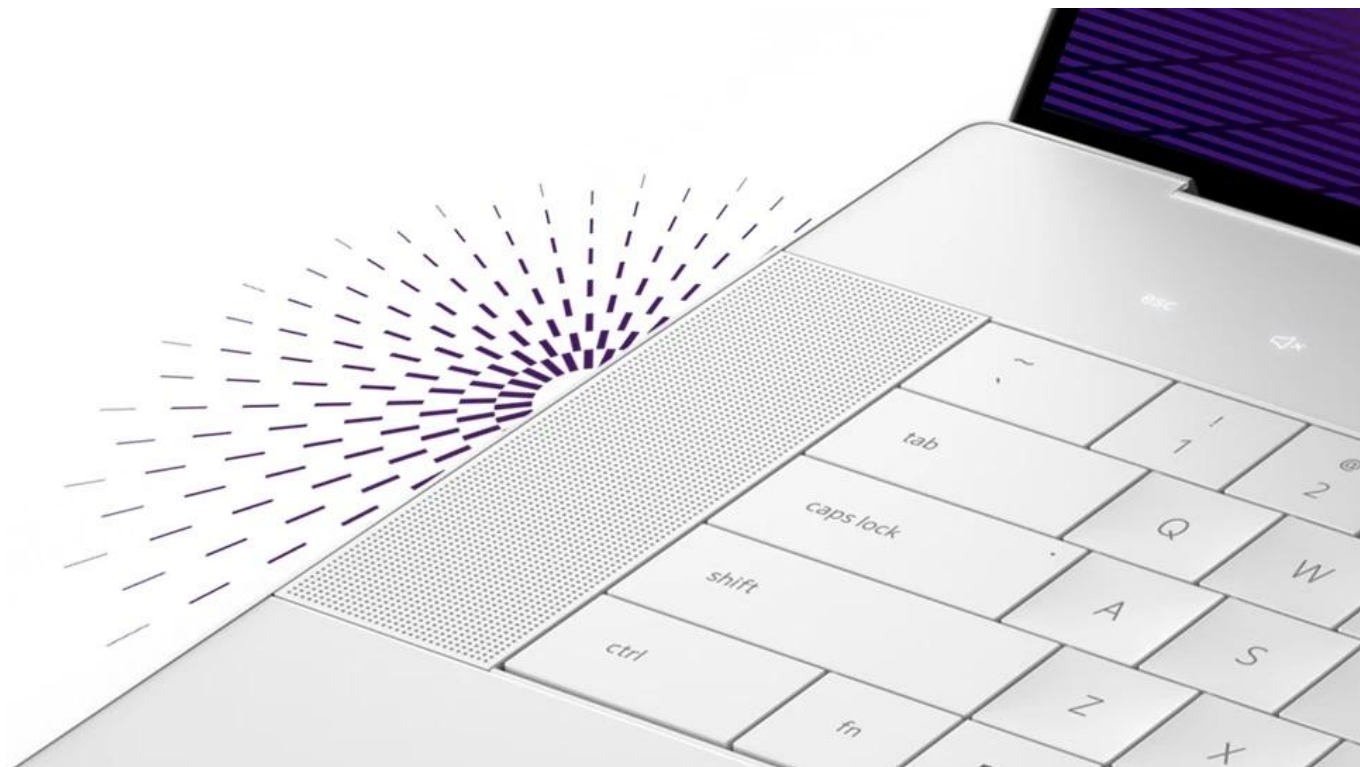

Popis

Dell 16 Premium DA16250 - nevyhýbá se ani té nejtěžší práci

Notebook Dell 16 Premium DA16250 vás oslní elegantním vzhledem, výkonem a pořádnou dávkou **umělé inteligence**. Bude vám krýt záda při každém pracovním projektu a nespokojí se s nějakými polovičatými výsledky. Tento **16,3palcový model** zvládne vše – od tabulek přes datové analýzy až po kreativní činnosti. **Notebook Dell 16 Premium DA16250** pohání **procesor Intel Core Ultra 7**, který si perfektně rozumí s AI a vytvoří řešení přesně na míru vašim požadavkům.

Pro tyto účely je vybaven **AI čipem NPU**, který efektivně zrychluje výpočty a procesy spojené s umělou inteligencí. **Grafická karta NVIDIA GeForce RTX 5050 s 8GB GDDR7 pamětí** zvládne náročné dny i večery v obležení náročných aplikací, vizualizací i her. Třeba s takovým **3D modelováním** nebo **renderováním** videí si poradí bez zadýchání. Ve spojení s **16GB LPDDR5X pamětí** můžete bez omezení a jakéhokoli zpoždění pohodlně pracovat s několika aplikacemi najednou, mít otevřených řadu oken v jeden okamžik, abyste věděli, co znamená opravdový **multitasking**.

IPS displej s Full HD+ rozlišením rozmazlí oči i náročných uživatelů. Kromě ostrého obrazu displej vykresluje obsah hladce a plynule díky **až 120Hz obnovovací frekvenci**. Zvukový systém v podobě **reproduktorů s Dolby Atmos a Waves MaxxAudio** pro 360° prostorové ozvučení. Je ideální pro poslech hudby, sledování filmů, videí a hraní.