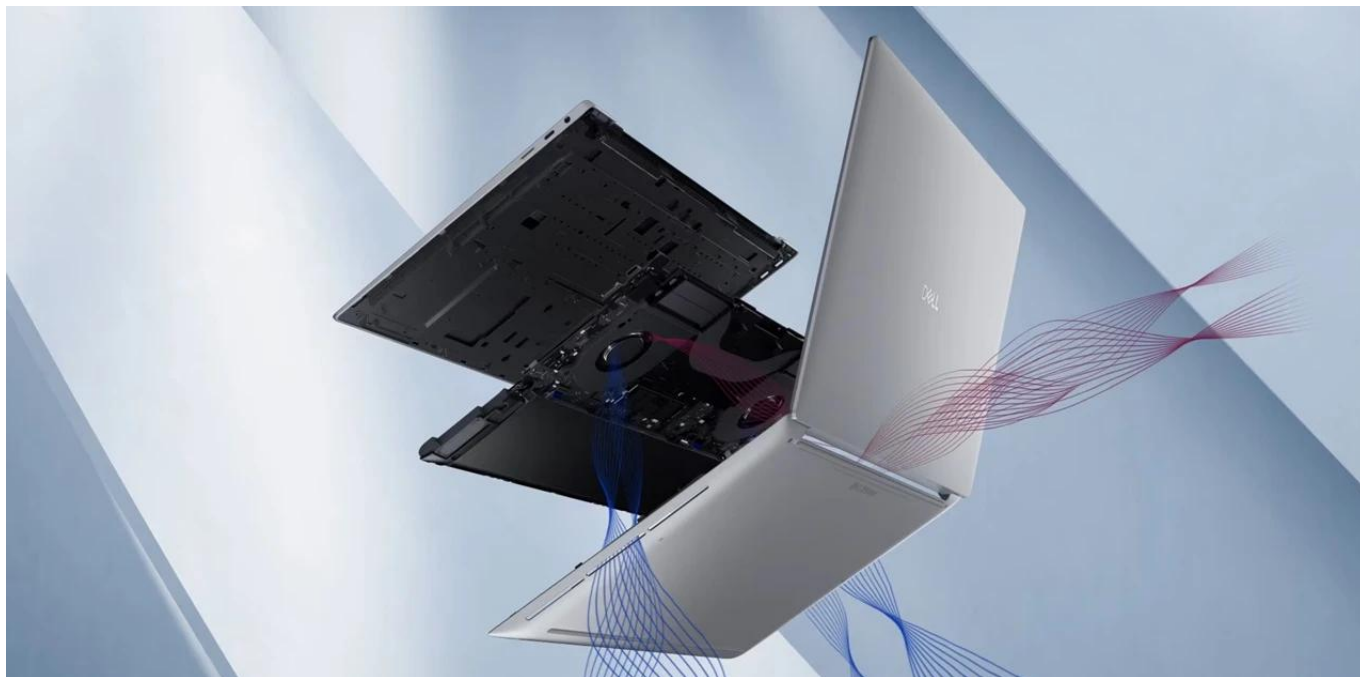

Dell 16 Premium DA16250

Pokročilý kreativní notebook s AI technologiemi a výkonnou NVIDIA RTX 50 grafikou.

Dell 16 Premium představuje nejmodernější notebook vybavený procesorem **Intel® Core™ Ultra 7 255H** s integrovanými AI funkcemi a revolučním **Neural Processing Unit (NPU)**. Díky grafické kartě **NVIDIA® GeForce RTX™ 5050 s 8GB GDDR7** pamětí a architekturou Blackwell zvládne náročné kreativní projekty, 3D design i pokročilé video editování.

Notebook vyniká **16,3" Full HD+ IPS displejem** s variabilní obnovovací frekvencí **30 až 120 Hz** a technologií Low Blue Light pro pohodlnou práci. Rychlá **LPDDR5X paměť o kapacitě 16 GB** a **1TB M.2 PCIe NVMe SSD** zajišťují plynulý multitasking a rychlé načítání aplikací. Prémiová hliníková konstrukce kombinuje elegantní design s vysokou odolností.

- Intel® Core™ Ultra 7 255H procesor s AI technologiemi a až 80 W trvalého výkonu
- NVIDIA® GeForce RTX™ 5050 s 8GB GDDR7 pamětí a podporou DLSS 4
- 16,3" Full HD+ IPS displej s rozlišením 1920 x 1200 px a 120Hz obnovovací frekvencí
- 16GB LPDDR5X paměť s frekvencí 7467 MT/s v dual channel konfiguraci
- Pokročilý chladič systém s vapor chamber a Gore Aerogel izolací
- Intel® Killer™ Wi-Fi 7 s rychlostí až 4,8x vyšší než Wi-Fi 6
- Quad-speaker systém 10 W s Dolby Atmos a laděním od Grammy® producenta
- Baterie 99,5 Wh se 130W USB-C adaptérem pro rychlé nabíjení

Inovativní chladič systém

Notebook využívá pokročilou kombinaci chladičích technologií včetně ventilátorů s Liquid Crystal Polymer lopatkami, strategicky umístěných grafitových vrstev pro odvod tepla a vapor chamber pro efektivní rozptýlení tepla od kritických komponentů.

Prémiový displej a audio

Full HD+ IPS panel s 500 nitovou svítivostí a technologií Eyesafe® pro snížení modrého světla bez ovlivnění barev. Čtyřkanálový audio systém s prostorovým zvukem Dolby Atmos a Waves MaxxAudio poskytuje kinematografický zážitek.

Pokročilá konektivita

Nejnovější Intel® Killer™ Wi-Fi 7 s Bluetooth 5.4 zajišťuje rychlé a stabilní připojení. Notebook podporuje personalizované výkonnostní režimy pro optimalizaci mezi výkonem, hlučností a výdrží baterie.

ZÁKLADNÍ SPECIFIKACE

Procesor: Intel® Core™ Ultra 7 255H s AI technologiemi

Operační paměť: 16 GB LPDDR5X, 7467 MT/s, dual channel