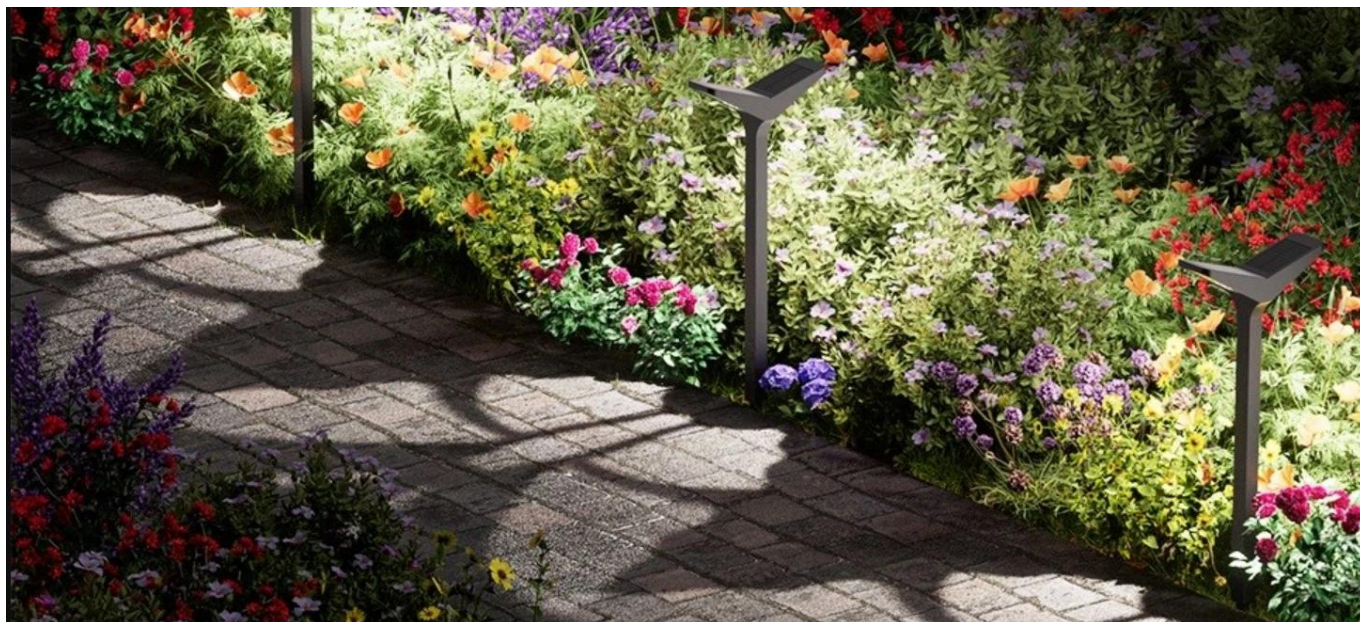

Solární LED svítidlo IMMAX SUN BUTTERFLY pro osvětlení zahrady, chodníčku, příjezdové cesty nebo části zahrady. Představuje ideální spojení praktičnosti, estetiky a **ekologického osvětlení**. Umožní vám vytvořit osvětlení bez nutnosti elektrického připojení. LED osvětlení IMMAX SUN BUTTERFLY nabízí **4 světelné režimy**, které se liší intenzitou jasu a barvou světla.

Umožní vám přechod mezi teplou a studenou barvou světla a přizpůsobení okolním světelným podmínkám. **Integrovaný solární panel s baterií** se postará o efektivní provoz bez závislosti na elektrické zásuvce. Díky tomu zajišťuje **ekologický bezúdržbový provoz**, samozřejmě pokud je svítidlo instalováno na místo s přímým slunečním světlem.

Svítidlo nabízí **dva světelné motivy** - z jedné strany svítí celá plocha, z druhé strany vytváří dekorativní motiv motýla. Díky **bezdrátovému provedení** a jednoduchému zápichovému systému je instalace snadná a rychlá, bez nutnosti složitého zapojování nebo pokládání kabelů.