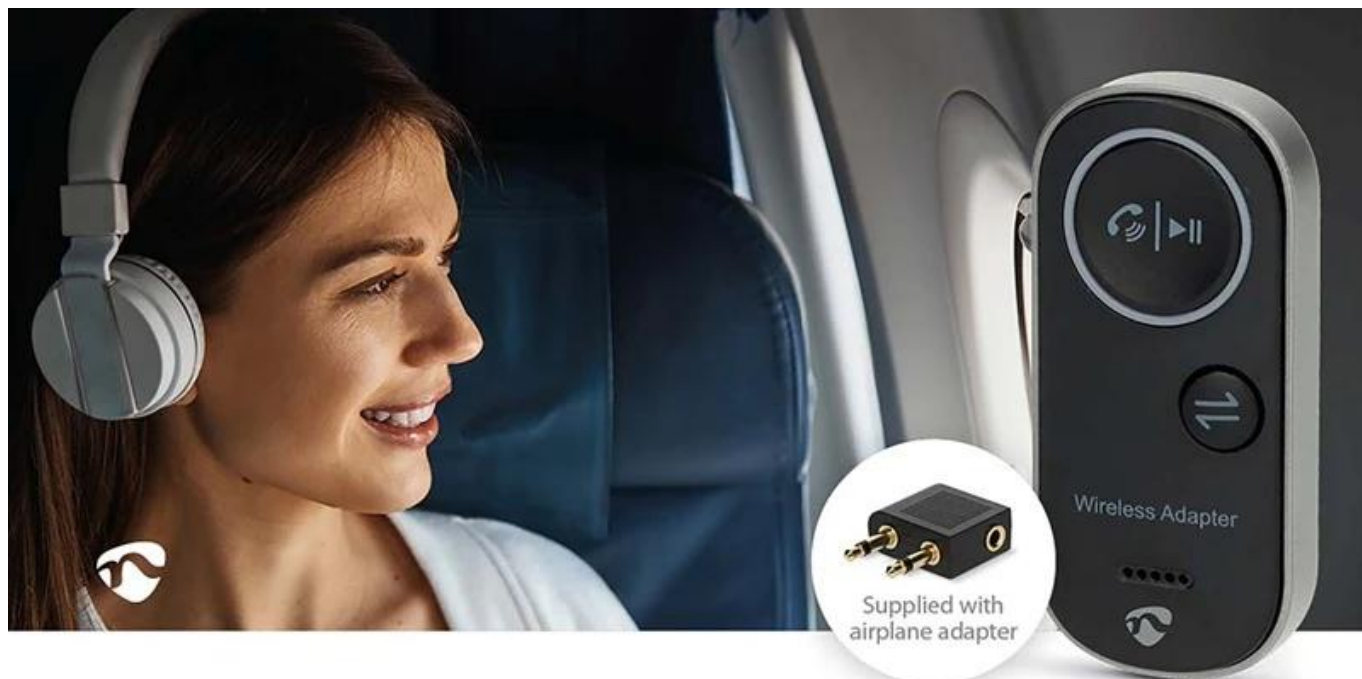

Bezdrátový audio adaptér Nedis BTTC2500BK, se kterým vytvoříte audio centrum se silným zvukem. Díky **TX režimu (vysílání)** adaptér udělá z vaší TV, počítače nebo herní konzole bezdrátový zdroj zvuku a umožní **streamování do Bluetooth sluchátek** bez zpoždění. Díky **RX režimu (příjem)** se **promění drátové reproduktory, autorádia** nebo domácí stereo systém na přijímač Bluetooth. **Podpora duálního párování** umožní konektivitu dvou zařízení v současně, ať už v režimu vysílání, nebo příjmu. Přepínání mezi nimi je otázkou okamžiku, bez opakovaného párování.

Na cestách oceníte režim **Handsfree**, který vám umožní komfortní a bezpečné telefonování během jízdy v autě. **Bezdrátový audio adaptér Nedis BTTC2500BK** zvládne **až 10 hodin provozu** na jedno nabití. Nízká latence podporuje audio bez zpoždění, díky čemuž je vhodný také pro sledování filmů nebo videí. **Konektory USB-C (vstup) a 3,5mm jack výstup** zajistí kompatibilitu s moderními i staršími zařízeními. I přes **kompaktní design** toho zvládne víc než leckteré domácí stereo, a přesto se vejde do kapsy.

Connect via 3.5mm
to any music device

Extremely long
battery life

Transmitting and
Receiving

Nedis BTTC2500BK

Kompaktní bezdrátový audio adaptér 2v1 s duálním párováním pro maximální flexibilitu.

Všestranné zařízení umožňuje bezdrátově streamovat zvuk v režimu **vysílání (TX)** i **příjmu (RX)**, takže je ideálním společníkem pro použití doma, na cestách i v autě. Díky možnosti **duálního párování** můžete připojit dvě zařízení současně v obou režimech a bez námahy přepínat mezi oblíbenými zařízeními bez nutnosti neustálého přepojování.