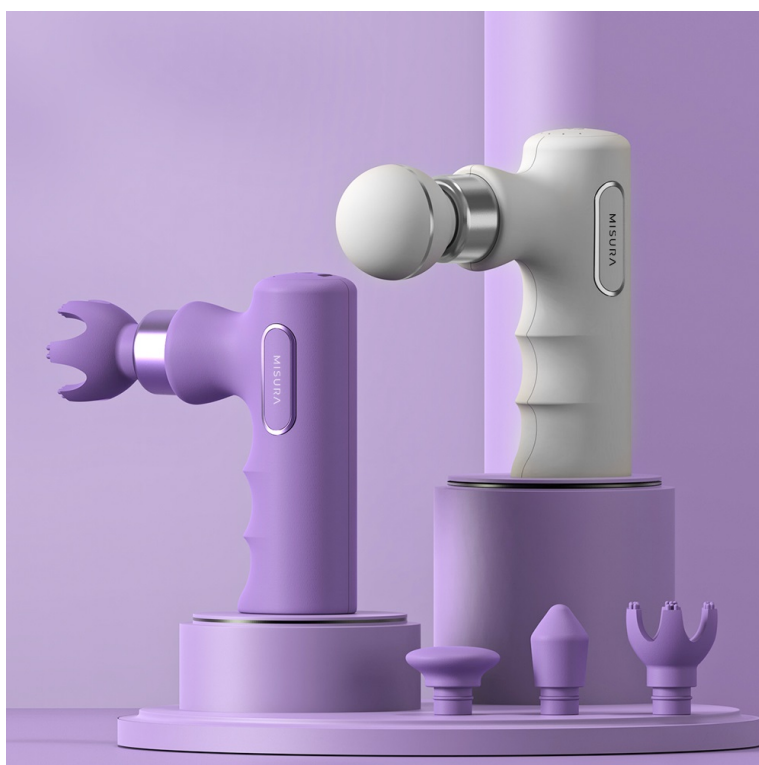

Masážní pistole MISURA MB5 Mini je ideální přístroj pro regeneraci svalů a kloubů jednoduše v pohodlí domova, v kanceláři nebo na cestách. Je vhodný pro všechny, kteří během dne čelí namáhavé práci, nebo mají sedavé zaměstnání. Na své si přijdou také amatérští sportovci, kteří potřebují po svém výkonu nebo tréninku rychlou regeneraci. Masážní pistole **MISURA MB5 Mini** je navržena s ohledem na každodenní použití a přinese úlevu po náročném dni v kanceláři, aktivitách v přírodě nebo práci na zahrádce. Díky **kompaktnímu designu** se jednoduše vměstná do batohu, tašky nebo vaší kapsy.

MISURA MB5 Mini

Masážní pistole MISURA MB5 Mini přináší **svěží a kompaktní design**, který se pohodlně vejde do kapsy nebo batohu. I přes svou malou velikost však ukrývá tato pistole veškerou sílu pro dokonalou masáž. Po náročném cvičení, tréninku i při sedavém zaměstnání jsou svaly zatěžovány a zaslouží si také náležitý relax. Ruční masážní pistole **MISURA MB5 Mini** je navržena tak, aby snižovala tonus ve svalectech vedoucí k nepříjemné bolesti a dopomohla k jejich uvolnění, prokrvení a rychlejší regeneraci. Přístroj byl vyvinut ve spolupráci s odborníky i sportovci a jeho funkce odpovídají individuálním požadavkům uživatele. **Masážní stroj MISURA MB5 Mini** pracuje na principu pulzujících vibrací, které proudí do ztuhlé svalové tkáně a pomáhají k hloubkové stimulaci svalů a uzlových bodů. Díky tomu je zmírněna únava a bolest při takzvaném „přetažení“.