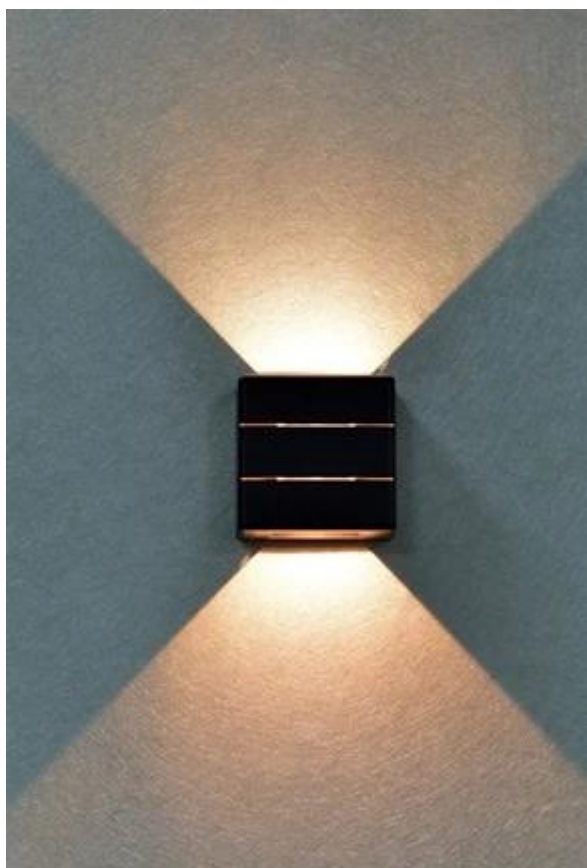

IMMAX LUXLINE 6W ČERNÉ

Cena celkem:

510 Kč
(bez DPH: 422 Kč)

Běžná cena:

561 Kč

Ušetříte:

51 Kč

Kód zboží:

OSVIMM1468

Part No.:

08520L

Záruka:

24 měsíců/6 měs. akku

Stav:

Nové zboží

Popis

IMMAX LUXLINE - LED osvětlení s lehkostí a stylem

Moderní LED osvětlení IMMAX LUXLINE do venkovního prostoru, které **svítí ve 3 směrech** - nahoru, dolů a dopředu - a neprodukuje nežádoucí stíny. Produkuje **teplé bílé světlo** (3000 K), které neoslňuje a současně optimálně osvětluje prostředí schodiště, pergol, teras, vchodových dveří nebo balkonu. Vytvoří také příjemnou atmosféru, kterou ocení každá návštěva.