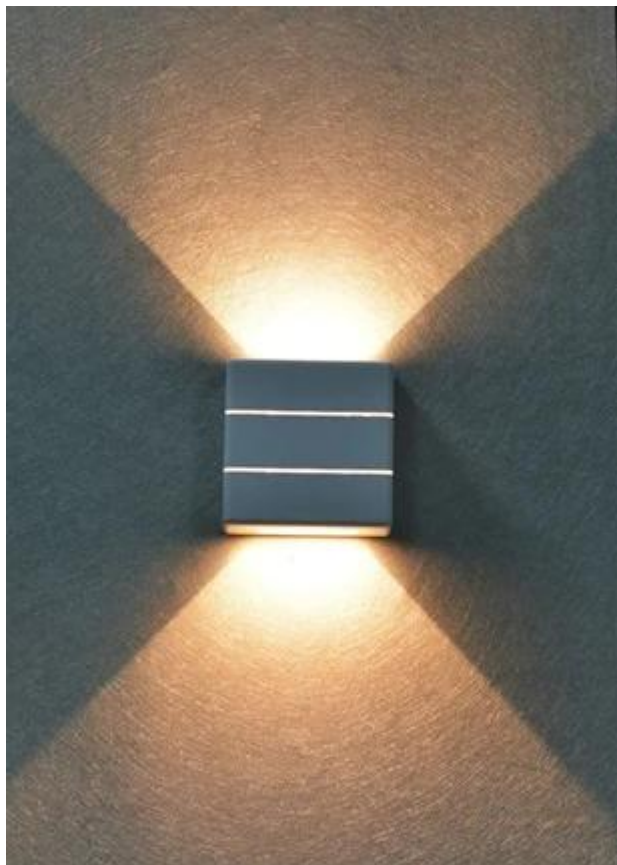

#### IMMAX LUXLINE - LED osvětlení s lehkostí a stylem

**Moderní LED osvětlení IMMAX LUXLINE** do venkovního prostoru, které **svítí ve 3 směrech** - nahoru, dolů a dopředu - a neprodukuje nežádoucí stíny. Produkuje **teplé bílé světlo** (3000 K), které neoslňuje a současně optimálně osvětluje prostředí schodiště, pergol, teras, vchodových dveří nebo balkonu. Vytvoří také příjemnou atmosféru, kterou ocení každá návštěva.