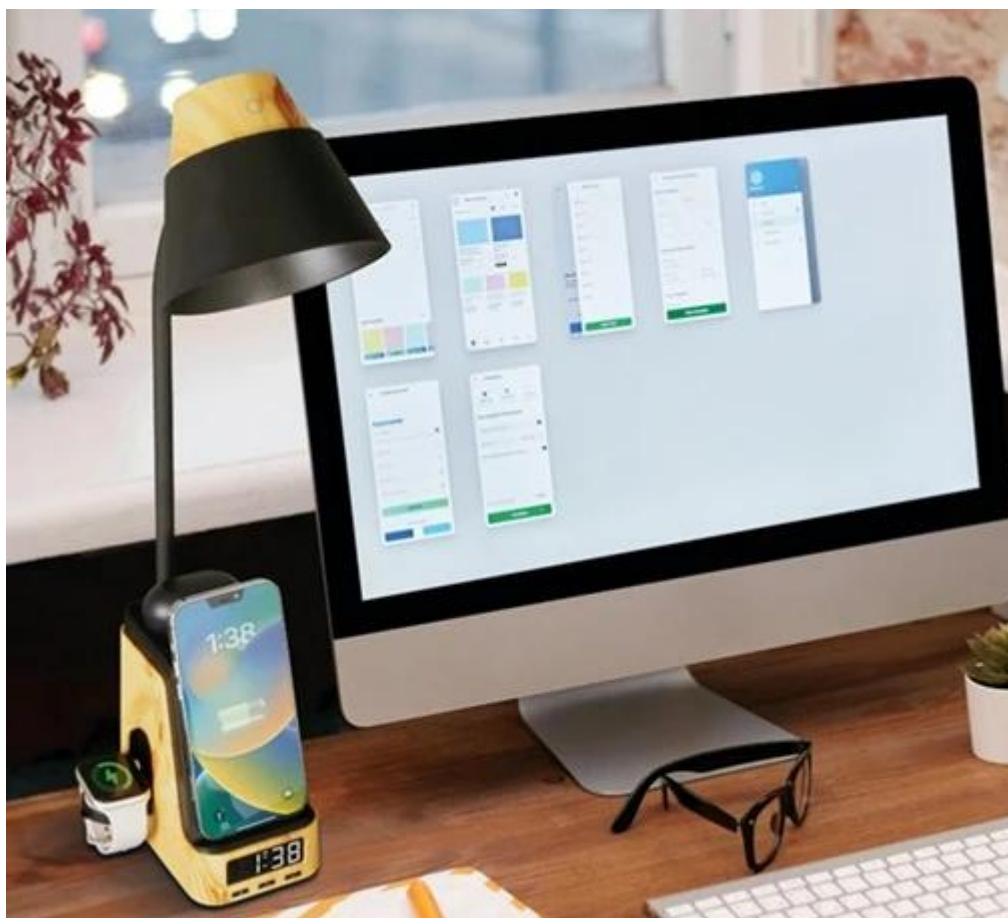

IMMAX IDEAL SVĚTLÉ DŘEVO/ČERNÁ

Cena celkem:	1 512 Kč (bez DPH: 1 250 Kč)
Běžná cena:	1 663 Kč
Ušetříte:	151 Kč
Kód zboží:	LAMIMM1074
Part No.:	09000L
Záruka:	24 měs.
Stav:	Nové zboží

Popis

LED stolní lampička IMMAX IDEAL - světlo pro práci, relax i nabíjení elektroniky

Praktická stolní LED lampička IMMAX IDEAL, která se přizpůsobí vašim požadavkům. Produkuje světlo příjemné barevné teploty od teplé 2700 K přes neutrální 4000 K až po studenou 5000 K. Díky tomu je vhodná pro široké spektrum činností během dne i noci, uplatní se při práci, čtení, kreslení nebo večerní relaxaci. Zkrátka světlo tak akorát. **Intuitivní ovládání** vám umožní snadné nastavení stmívání. **LCD displej** nabízí rovněž hodiny s funkcí **budíku**.

Mezi další funkce patří **integrovaná bezdrátová stanice Qi 3 v 1**, která umožní nabíjení smartphonu, sluchátek nebo chytrých hodinek výkonem 5 W. Díky elegantnímu designu **LED lampička IMMAX IDEAL** optimálně zapadne do každého interiéru, ať už se jedná o studentský pokoj, noční stůl v ložnici, nebo kancelář.