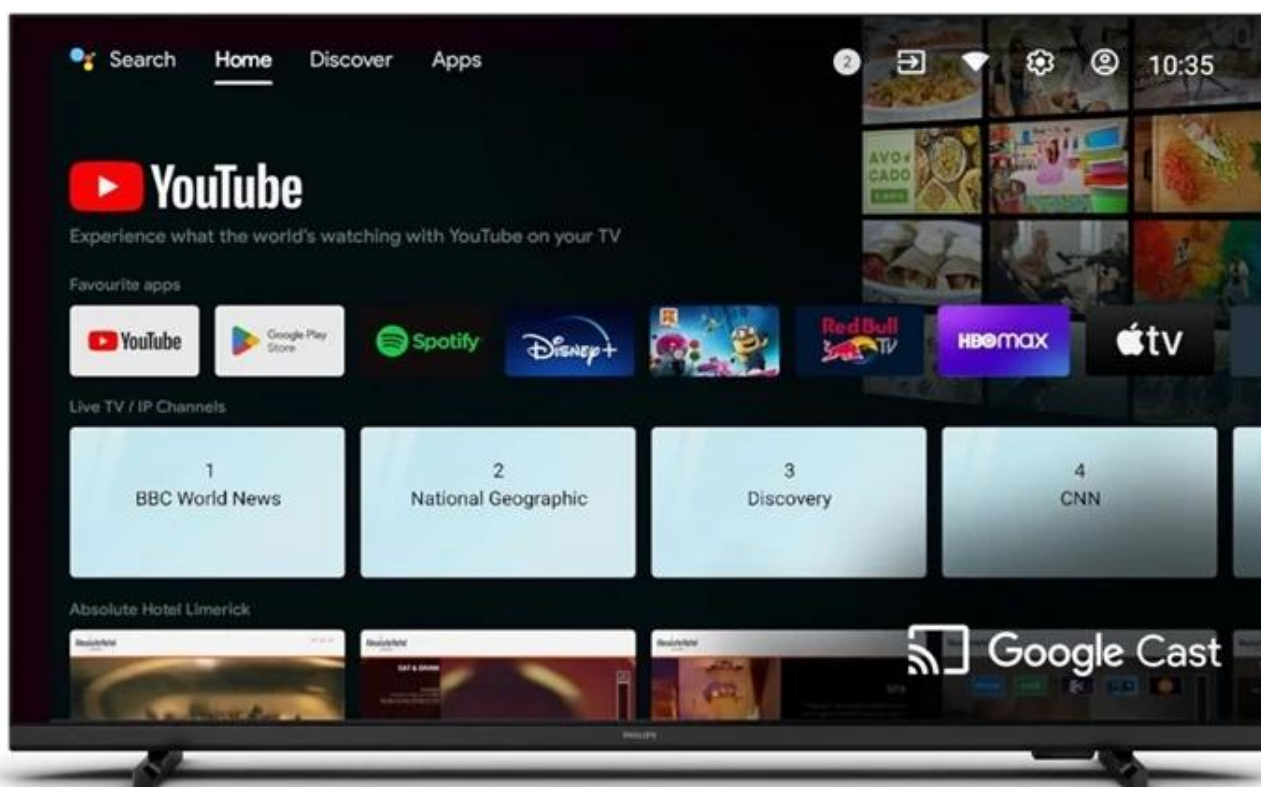

Philips PrimeSuite 43HFL4518U/12 - hotelová TV pro vyšší komfort ubytovaných

Smart TV Philips PrimeSuite 43HFL4518U/12, která je určena **pro hotely, apartmány, penziony** nebo recepcie ubytovacích zařízení. Hosté ocení chytré funkce a jednoduché ovládání, provozovatelé zase snadnou správu a propagaci svého byznysu. Na ploše **43 palců** nabízí špičkový obraz ve **4K Ultra HD rozlišení** a podporu snadného streamování obsahu z mobilních zařízení.

Díky funkci **Google Cast** lze filmy, videa, hudbu nebo prezentace ze Smart zařízení přenést přímo na obrazovku bez nutnosti dodatečného streamovacího hardwaru. Další technologie **Android TV 11** s **Google Play** poskytuje přístup k nepřehlednému množství aplikací a platform. Multimediální zábava je tak kdykoli na dosah ruky.

Philips PrimeSuite 43HFL4518U/12

Profesionální 43" televizor určený speciálně pro ubytovací zařízení s pokročilými funkcemi pro správu a kontrolu.

Tento televizor kombinuje kvalitní **4K Ultra HD LED displej** s úhlopříčkou **43"** s pokročilým systémem **Android TV 11**, který poskytuje přístup k široké škále aplikací a služeb. Integrovaná funkce **Google Cast** umožňuje hostům snadno streamovat obsah ze svých mobilních zařízení přímo na obrazovku televizoru.