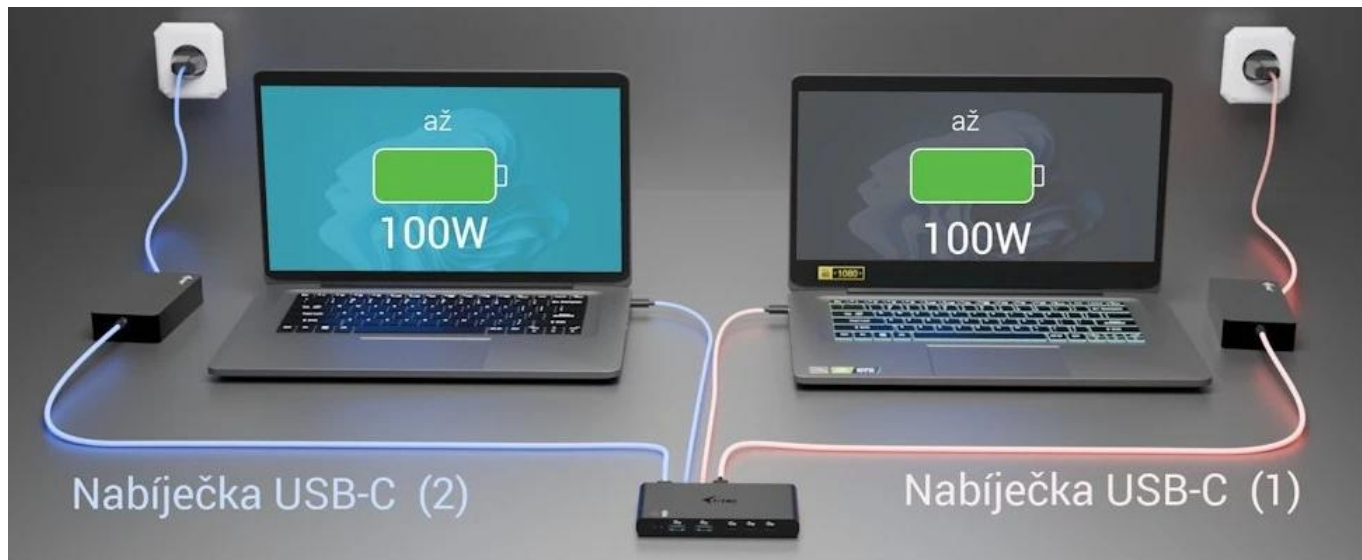

I-TEC USB-C KVM Dock - konektivita rychle, efektivně a pro dva systémy

Dokovací stanice I-TEC USB-C KVM Dock představuje ideální řešení rovnou pro dva hostitele. Podporuje plynulé přepínání mezi PC1 a PC2, což znamená, že vám stačí jedna dokovací stanice pro provoz periferních zařízení na dvou počítačích. Stačí mezi nimi jen přepínat pomocí tlačítka. Dvojitě výkonné napájení Power Delivery (2x 100 W), takže oba systémy lze nabíjet současně. Samozřejmostí je integrovaný **KVM přepínač**.

Dokovací stanice I-TEC USB-C KVM obsahuje širokou škálu konektorů, mezi nimiž nechybí například **HDMI** pro připojení externích monitorů a zobrazení ve **4K kvalitě při 60 Hz**. Podporuje tak ostrý obraz pro práci i multimediální zábavu. Dále máte na jednom místě **USB porty typu C a A s rychlostí až 5 Gb/s** či kombinovaný **3,5mm audio port**. Kompatibilita napříč operačními systémy **Windows 10/11, macOS, Linux, Android, ChromeOS, iPadOS** umožní využití v každé moderní kanceláři nebo domácnosti. Vše vměstnáno do **kompaktního designu**, díky čemuž je dokovací stanice I-TEC vhodná pro časté přenášení a na cesty.

I-TEC USB-C KVM Dock (2 hostitelé)

Kompaktní dokovací stanice s integrovaným KVM přepínačem pro efektivní práci se dvěma počítači současně.

Tato univerzální dokovací stanice kombinuje funkcionalitu klasické dokovací stanice s pokročilým **KVM přepínačem**, který umožňuje plynulé přepínání mezi dvěma připojenými hostiteli. Díky **dvojitému Power Delivery až 2x 100 W** můžete nabíjet oba připojené počítače současně, zatímco sdílíte jednu sadu periférií – monitor, klávesnici, myš a další příslušenství.

Stanice podporuje externí **4K displej přes HDMI s obnovovací frekvencí až 60 Hz** a nabízí širokou škálu konektorů včetně **USB-C a USB-A portů s rychlostí až 5 Gb/s**. Kompaktní rozměry **130 x 65 x 16,5 mm** a hmotnost pouhých **146 g** z ní činí ideální řešení pro domácí kanceláře, firemní prostředí i práci na cestách.