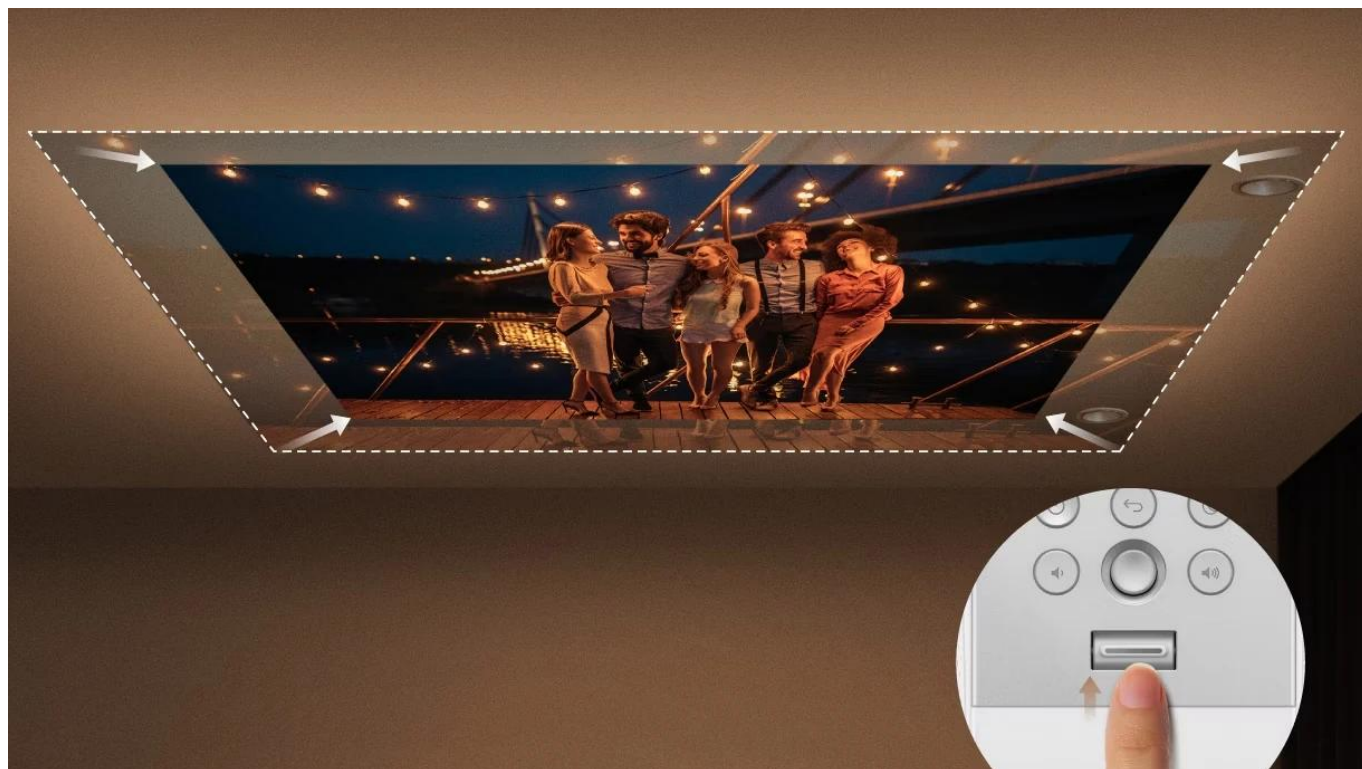

Přenosný LED projektor s Google TV určený pro pohodlné sledování filmů na stropě přímo z postele.

Projektor **BenQ GV32** nabízí unikátní flexibilní základnu s možností **otáčení o 360°** horizontálně a **135°** vertikálně, což umožňuje promítání z libovolného úhlu. Díky **Full HD rozlišení 1920 x 1080 px** a jasů **500 ANSI lumenů** s technologií **DLP LED** poskytuje kvalitní obraz s **95% pokrytím barevného prostoru Rec. 709** a kontrastním poměrem **100 000 : 1**. LED světelný zdroj má životnost až **30 000 hodin** v úsporném režimu.

Integrovaný **2.1kanálový reproduktorový systém** s celkovým výkonem **18 W** zahrnuje dedikovaný **10W basový reproduktor** pro kinematografický zvukový zážitek. Projektor je vybaven **Google TV** s přístupem ke streamovacím službám Netflix, Prime Video, YouTube a Disney+. Port **USB-C** podporuje **Power Delivery** pro nabíjení z powerbanky (60 W a více), režim DisplayPort Alt pro připojení Nintendo Switch a funguje jako čtečka médií.

- Flexibilní nastavitelná základna s otáčením o 360° horizontálně a 135° vertikálně pro stropní projekci z libovolného úhlu
- Full HD rozlišení 1920 x 1080 px s jasnou 500 ANSI lumenů, podpora HDR10 a HLG s 95% pokrytím Rec. 709
- Integrovaný 2.1kanálový audio systém o výkonu 18 W s dedikovaným 10W basovým reproduktorem a režimem Ceiling Cinema Sound

Chytré funkce pro pohodlné sledování

Projektor nabízí automatické zaostření, automatickou 2D korekci lichoběžníkového zkreslení (vertikální $\pm 20^\circ$, horizontální $\pm 30^\circ$, rotace $\pm 30^\circ$ do vzdálenosti 2 m), funkci vyhýbání se překážkám a automatickou rotaci obrazu. Intuitivní páčka zoomu umožňuje snadné přizpůsobení velikosti obrazu. Speciální obrazový režim Night Shift automaticky upravuje barvy pro snížení námahy očí.