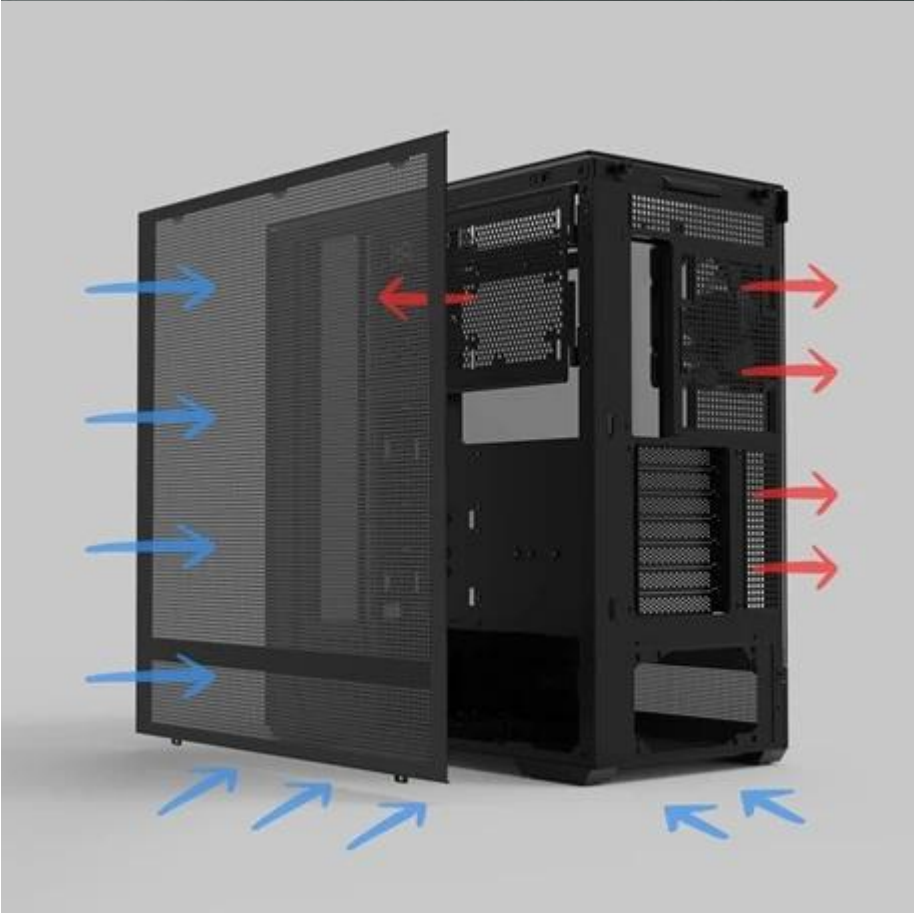

## ZALMAN P40 Prism Plus - designová skříň pro výkonné PC

Počítačová skříň ZALMAN P40 Prism Plus není jen další bedna, kterou schováte pod stůl, ale stylově vypadající kousek, který vám umožní postavit dokonale vypadající a výkonný PC systém. Skříň ve formátu Middle Tower e vyznačuje trojicí temperovaných skleněných panelů, které poskytují panoramatický výhled na všechny komponenty. Když se k této výkladní skříni přidá ARGB podsvícení ze čtyř 120mm ARGB ventilátorů, vzniká domácí světelná show, která vám bude sekundovat při každém hraní her, sledování filmů nebo jiné multimediální zábavě.

**Skleněné panely lze pohodlně demontovat i bez šroubováku**, takže ke komponentům máte rychlý a jednoduchý přístup. Vnitřní prostor **PC skříně ZALMAN P40 Prism Plus** podporuje grafické karty až 420 mm dlouhé nebo vodní chlazení s radiátorem až 360 mm na bočních pozicích a 120 mm vzadu. Nechybí ani moderní **konektivita v podobě USB-C portu, dvojice USB 3.0 konektorů** nebo kombinovaného audio jack pro mikrofon/sluchátka. Samozřejmostí je také důraz na **efektivní proudění vzduchu**. Díky konstrukci s předinstalovanými ventilátory a otevřenému provedení zajišťuje **skříň ZALMAN P40 Prism Plus** optimální airflow při vysoké provozní zátěži.

# ZALMAN P40 Prism Plus černá

**Prémiová ATX Middle Tower skříň s trojitým temperovaným sklem a spektakulárním panoramatickým výhledem.**

ZALMAN P40 Prism Plus představuje nový přístup k designu PC skříní díky **třem temperovaným skleněným panelům** na přední straně, bočnici i vrchní části. Unikátní konstrukce eliminuje tradiční rám šasi a vytváří **otevřený styl s neomezeným výhledem** na všechny komponenty sestavy.