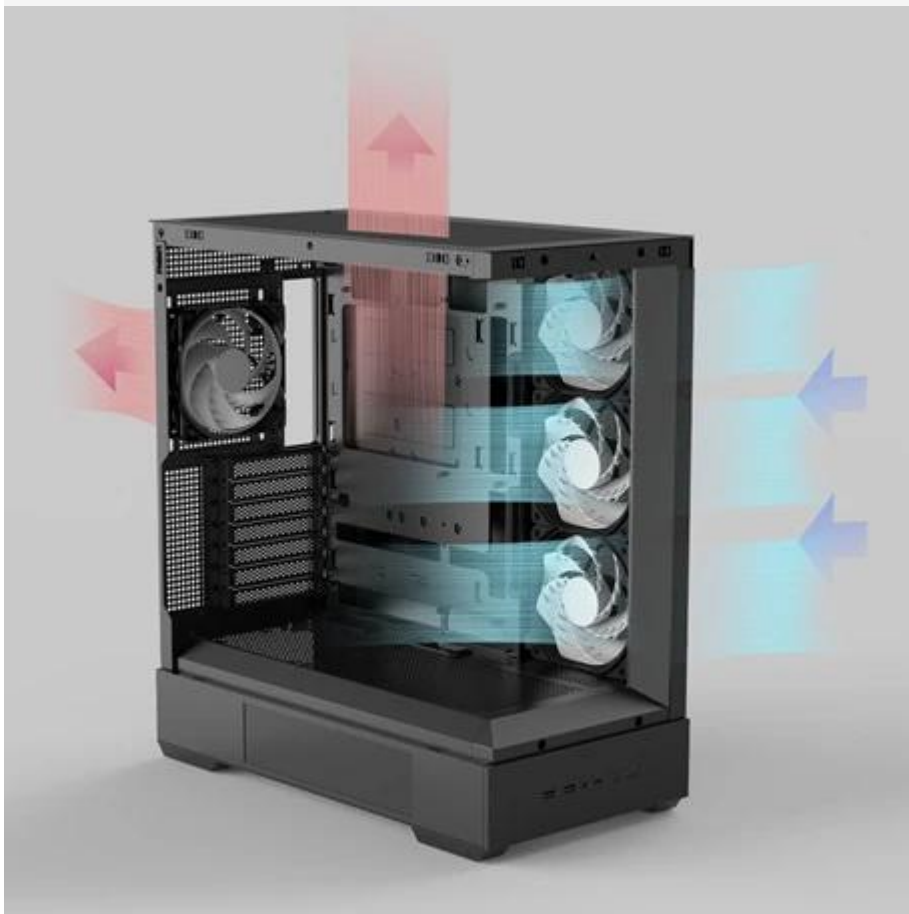

Počítačová skříň ZALMAN P40 DS formátu **Middle Tower** představuje spojení designu a funkčnosti do impozantního celku. Je ideální pro stavbu herních PC, pracovních stanic a nevšedně vypadajících multimediálních počítačů. **PC skříň ZALMAN P40 DS** není jen o dostatku prostoru, ale o zážitku. Disponuje unikátním **LCD displejem**, který oživí celou sestavu. Integrovaná obrazovka zobrazuje praktické informace o systému, animace i vlastní obrázky. Díky **softwaru Zalman OZ-Wide** si můžete upravit vzhled přesně podle vás - uvidíte tak teplotu CPU nebo svoje vlastní obrázky.

Součástí **PC skříně ZALMAN P40 DS** je **čtveřice předinstalovaných ventilátorů s ARGB podsvícením**. Jsou tiché, výkonné a podporují efektivní chlazení během vysoké zátěže. Celkem tento model podporuje **až 10 ventilátorů o velikosti 120mm**, takže uvnitř klidně zavládne nová doba ledová. **Mesh boční panel** pak přispívá k lepšímu odvodu tepla, aby sestava zůstala v optimální provozní kondici. Dva **bezrámové panely z 4mm tvrzeného skla** poskytují panoramatický výhled na komponenty. Samozřejmostí je jednoduše dostupná sada konektorů pro připojení periférií. **ZALMAN P40 DS je PC skříň**, která poskytuje dokonalé zázemí pro stavbu výkonného PC, které navíc skvěle vypadá.

ZALMAN P40 DS černá

Prémiová ATX Middle Tower skříň s integrovaným 9" LCD displejem a bezrámovými skleněnými panely.

Inovativní počítačová skříň kombinující elegantní design s pokročilou funkcionalitou. **9" LCD displej** s rozlišením **1920 × 462 px** umožňuje zobrazování systémových informací, teplot, rychlostí ventilátorů i vlastních fotografií prostřednictvím softwaru **Zalman OZ-Wide**. Dva bezrámové panely z **4mm tvrzeného skla** poskytují panoramatický pohled na sestavené komponenty.