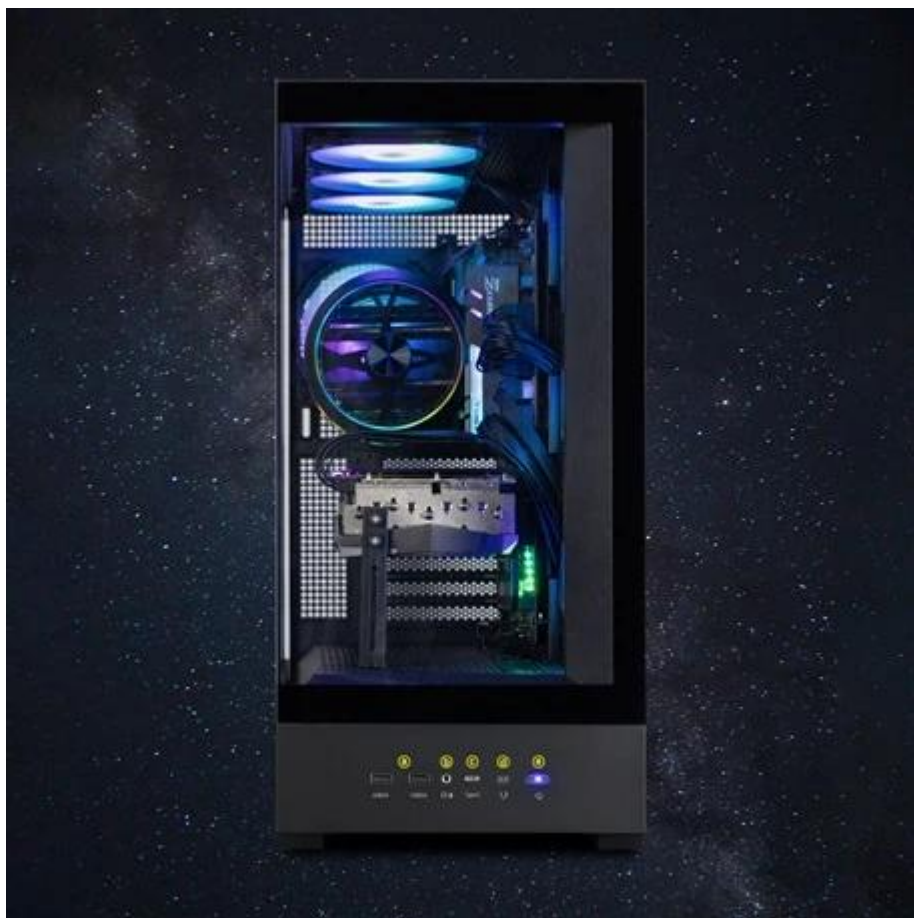

ZALMAN P40 DS ČERNÁ

Cena celkem:	4 423 Kč (bez DPH: 3 656 Kč)
Běžná cena:	4 865 Kč
Ušetříte:	442 Kč
Kód zboží:	CASZAL0077
Part No.:	P40 DS Black
Záruka:	24 měs.
Stav:	Nové zboží

Popis

ZALMAN P40 DS - skříň, která myslí na výkon a styl

Počítačová skříň ZALMAN P40 DS formátu **Middle Tower** představuje spojení designu a funkčnosti do impozantního celku. Je ideální pro stavbu herních PC, pracovních stanic a nevšedně vypadajících multimediálních počítačů. **PC skříň ZALMAN P40 DS** není jen o dostatku prostoru, ale o zážitku. Disponuje unikátním **LCD displejem**, který oživí celou sestavu. Integrovaná obrazovka zobrazuje praktické informace o systému, animace i vlastní obrázky. Díky **softwaru Zalman OZ-Wide** si můžete upravit vzhled přesně podle vás - uvidíte tak teplotu CPU nebo svoje vlastní obrázky.

Součástí **PC skříně ZALMAN P40 DS** je **čtveřice předinstalovaných ventilátorů s ARGB podsvícením**. Jsou tiché, výkonné a podporují efektivní chlazení během vysoké zátěže. Celkem tento model podporuje **až 10 ventilátorů o velikosti 120mm**, takže uvnitř klidně zavládne nová doba ledová. **Mesh boční panel** pak přispívá k lepšímu odvodu tepla, aby sestava zůstala v optimální provozní kondici. Dva **bezrámové panely z 4mm tvrzeného skla** poskytují panoramatický výhled na komponenty. Samozřejmostí je jednoduše dostupná sada konektorů pro připojení periférií. **ZALMAN P40 DS je PC skříň**, která poskytuje dokonalé zázemí pro stavbu výkonného PC, které navíc skvěle vypadá.

ZALMAN P40 DS černá

Prémiová ATX Middle Tower skříň s integrovaným 9" LCD displejem a bezrámovými skleněnými panely.

Inovativní počítačová skříň kombinující elegantní design s pokročilou funkcionalitou. **9" LCD displej** s rozlišením **1920 × 462 px** umožňuje zobrazování systémových informací, teplot, rychlostí ventilátorů i vlastních fotografií prostřednictvím softwaru **Zalman OZ-Wide**. Dva bezrámové panely z **4mm tvrzeného skla** poskytují panoramatický pohled na sestavené komponenty.