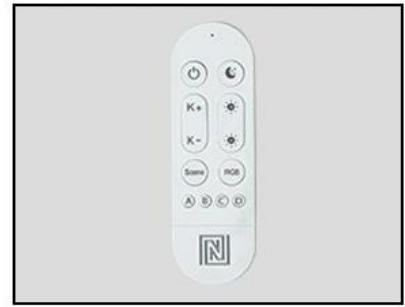

IMMAX NEO LITE SEMPLICI SMART 40CM MĚDĚNÉ

Cena celkem:	2 087 Kč (bez DPH: 1 725 Kč)
Běžná cena:	2 296 Kč
Ušetříte:	209 Kč
Kód zboží:	OSVIMM1496
Part No.:	07321L
Záruka:	24 měs.
Stav:	Nové zboží

Popis

IMMAX NEO LITE SEMPLICI SMART - moderní osvětlení s dálkovým ovládáním

Stropní LED svítidlo IMMAX NEO LITE SEMPLICI SMART do moderní domácnosti, které kombinuje elegantní design a chytré funkce. V rámci svého **Smart domu** oceníte jeho jednoduchost a univerzální možnosti osvětlení. Pro ovládání slouží **dálkový ovladač**, který je součástí balení, nebo **mobilní aplikace IMMAX NEO PRO** ve vašem smartphonu či tabletu. Díky tomu máte přístup k rozmanitým funkcím, které **světlo IMMAX NEO LITE SEMPLICI SMART** nabízí.

Thickness 5.5cm

High Quality Material

Remote control

Rychle vytvoříte osvětlení pro různé situace, ať už chcete navodit **relaxační, intimní, nebo třeba pracovní atmosféru**. Světlo pokrývá **barevnou teplotu v rozsahu 3000-6500 K**, a tak produkuje teplé bílé i studené bílé osvětlení v interiéru. Nechybí ani **funkce stmívání**. Potěší také podpora **BEACON**, protokolu, který umožňuje bezdrátové ovládání skrze **Bluetooth**.

IMMAX NEO LITE SEMPLICI SMART LED svítidlo měděné 40 cm

Elegantní chytré stropní LED svítidlo s nastavitelnou teplotou světla a možností ovládání přes Wi-Fi, Bluetooth nebo dálkový ovladač.

Stropní svítidlo IMMAX NEO LITE SEMPLICI SMART v luxusním **měděném provedení** přináší moderní osvětlení do každého interiéru. S průměrem **40 cm** a výškou 5,5 cm nabízí výkonné osvětlení s příkonem **36 W** a světelným tokem **2736 lumenů**. Díky funkci **stmívání** můžete plynule měnit teplotu barvy světla v rozsahu **3000-6500 K** (od teplé přes přírodní až po studenou bílou) a přizpůsobit tak osvětlení aktuální náladě či potřebě.