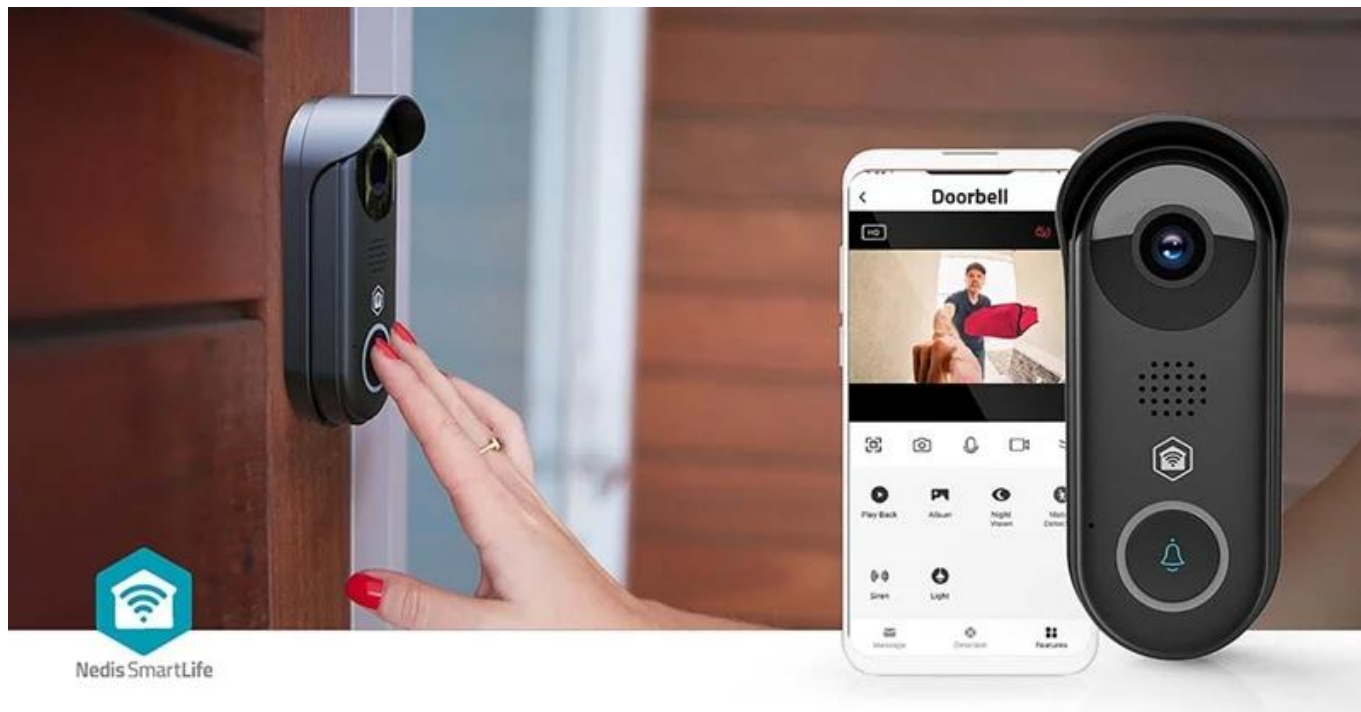

Chytrý dveřní videotelefon Nedis WIFICDP11BK vám dá rychle a jednoduše vědět, kdo čeká za dveřmi. Ať už je to návštěva, pošťák, nebo kurýr s balíčkem, stačí jen mrknout do telefonu. Videotelefon **Nedis WIFICDP11BK** disponuje **2Mpx Full HD kamerou**, která produkuje ostrý obraz a podporuje čisté záznamy. Navíc disponuje funkcí **nočního vidění**, takže potřebné detaily uvidíte ve dne i v noci.

Integrovaný pohybový senzor vás upozorní, že se někdo blíží, takže vaší pozornosti neunikne opravdu nikdo. Nechyby ani funkce pro **obousměrnou komunikaci** s návštěvníkem - z obývacího pokoje, nebo klidně z dovolené přes **mobilní aplikaci Nedis SmartLife**.

Chytrý dveřní videotelefon Nedis WIFICDP11BK se tak uplatní nejen jako zvonek, ale také jako prvek bezpečné domácnosti. Díky integraci s **Google Assistant** a **Amazon Alexa** se snadno stane součástí vaší chytré domácnosti. Pro instalaci lze využít stávající kabeláž zvonku.

Nedis WIFICDP11BK

Inteligentní Wi-Fi videotelefon s pokročilou detekcí pohybu a Full HD kvalitou obrazu pro maximální bezpečnost vašeho domova.

Moderní chytrý zvonek vybavený **2Mpx kamerou** s rozlišením **Full HD 1080p** a širokoúhlým objektivem **125°** poskytuje detailní přehled o dění před vašimi dveřmi. Vestavěný **snímač pohybu** s nastavitelnou oblastí detekce odesílá okamžitá push oznámení přímo do vašeho smartphonu, takže budete vždy informováni o návštěvách.