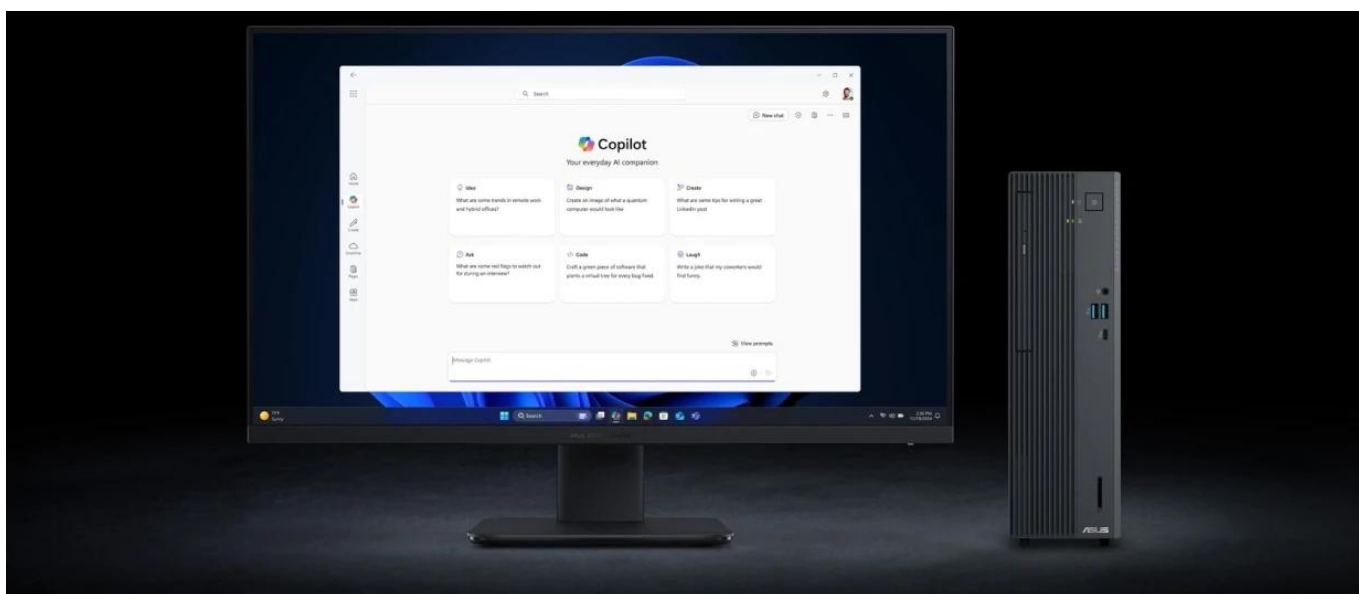

Popis

ASUS ExpertCenter P5 - podnikový pracant v kompaktním designu

Stolní počítač ASUS ExpertCenter P5 zvládne všechny firemní procesy a úkoly. Kombinuje výkon s elegantním a kompaktním provedením, díky čemuž dokonale zapadne do uspořádaného pracovního prostoru. Základem výkonu je **procesor Intel Core i5 třinácté generace**, který ve spojení se **16GB RAM DDR5** zvládne pokročilé výpočetní procesy, pracovní úlohy i multitasking.

Integrovaná grafická karta Intel UHD Graphics je navržena pro standardní grafické činnosti – od editace po přehrávání multimédií. **Počítač ASUS ExpertCenter P5** ve formátu skříně Mini Tower ukrývá účinný systém chlazení pro odvod tepla a stabilní chod celého PC.

Inovativní konstrukce podporuje efektivní chlazení a umožňuje hladký provoz i při vysoké zátěži. **ASUS ExpertCenter P5** potěší také svou výbavou, která obsahuje USB porty pro snadné připojení nejdůležitějších periférií, a dokonce také **optickou mechaniku**.

Počítač vyniká bohatou konektivitou včetně **Wi-Fi 6, Bluetooth 5.4** a množstvím portů pro připojení periférií. Součástí je také **DVD mechanika 8x** a možnost rozšíření o další úložiště díky volnému 3,5" pozici a SATA portům.