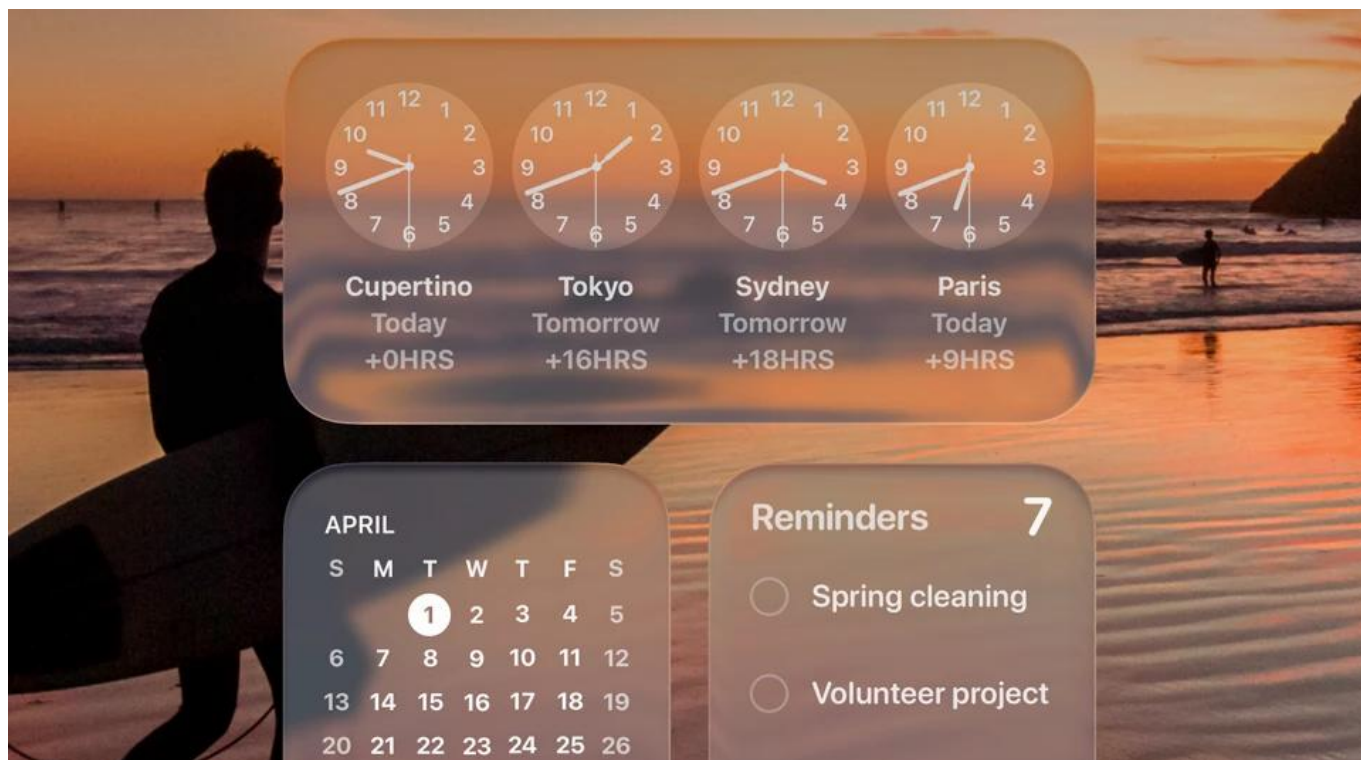

Aplikace pro všechny ambice.

macOS

macOS. V novém Liquid Glass designu.

Nadpis

Text

Začínáš s Macem?

- **Snadno se používá.** Mac je navržený tak, aby se s ním dalo snadno naučit. Takže se na něm můžeš hned pustit do toho, co tě baví.
- **Superrychlý.** Mac díky kombinaci čipů Apple a macOS dosahuje ohromného výkonu a rychlosti ve všem, co děláš.
- **Něco vydrží.** Mac s odolným hliníkovým pláštěm a bezplatnými aktualizacemi softwaru je držák – zvenčí i zevnitř.

Výkon pro profesionály

Čip M5 je až 6× rychlejší než M1 a nabízí hardwarovou akceleraci kodeků H.264, HEVC, ProRes a ProRes RAW. Dynamická mezipaměť optimalizuje paměť na čipu a dramaticky zvyšuje využití GPU pro profesionální aplikace a hry. Mediální engine podporuje přehrávání HDR videa s Dolby Vision, HDR10+ a HDR10.

Umělá inteligence na zařízení

Apple Intelligence využívá 16jádrový Neural Engine a Neural Acceleratory v GPU jádrech pro rychlé zpracování AI úloh. Funkce jako generování obrázků v Image Playgroundu, vyčištění fotek nebo inteligentní akce v aplikaci Zkratky běží přímo v zařízení s maximální ochranou soukromí díky technologii privátního cloudového computingu.

Konektivita a rozšíření

Notebook podporuje připojení až dvou externích displejů s rozlišením až 6K při 60 Hz přes Thunderbolt nebo jeden 8K displej