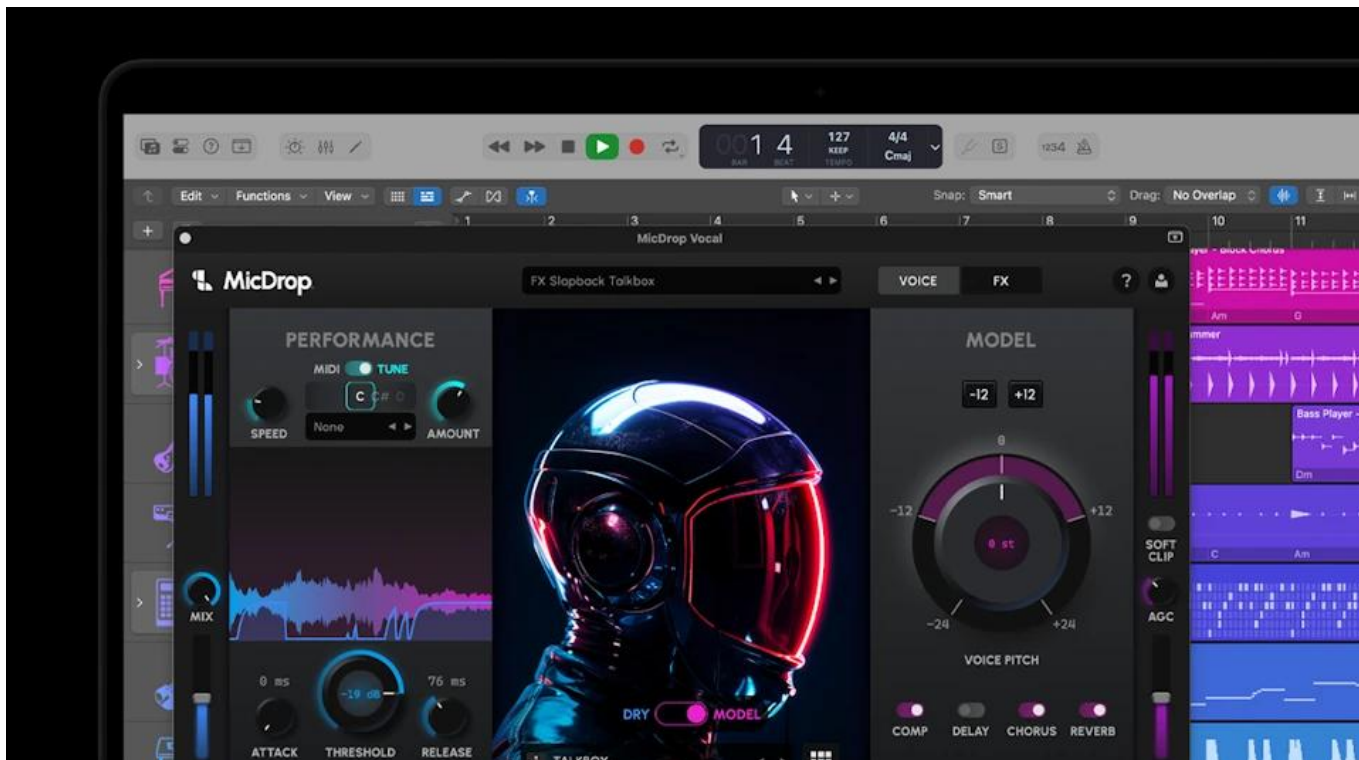

- Až 24 hodin výdrže baterie při streamování videa a podpora rychlonabíjení na 50 % za 30 minut
- Tři porty Thunderbolt 4 s přenosovou rychlostí až 40 Gb/s, port HDMI, slot SDXC a MagSafe 3
- 12Mpx Center Stage kamera s podporou funkce Pohled na stůl a hi-fi zvuková soustava šesti reproduktorů
- Apple Intelligence s pokročilými AI funkcemi včetně generování obrázků, inteligentních akcí a ochrany soukromí
- macOS Tahoe s novým vzhledem Liquid Glass a hladkým propojením s iPhone

AI