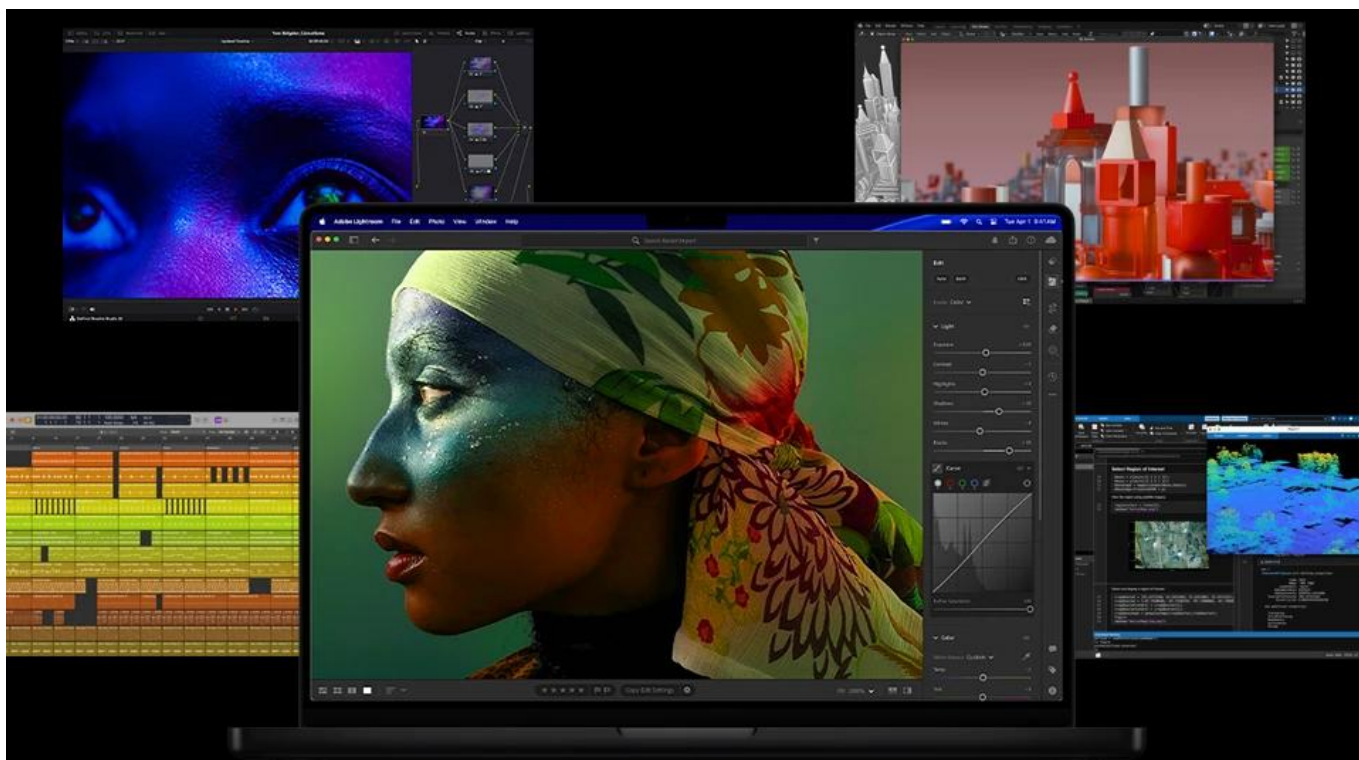

- Až 24 hodin výdrže baterie při streamování videa a podpora rychlonabíjení na 50 % za 30 minut
- Tři porty Thunderbolt 4 s přenosovou rychlostí až 40 Gb/s, port HDMI, slot SDXC a MagSafe 3
- 12Mpx Center Stage kamera s podporou funkce Pohled na stůl a hi-fi zvuková soustava šesti reproduktorů
- Apple Intelligence s pokročilými AI funkcemi včetně generování obrázků, inteligentních akcí a ochrany soukromí
- macOS Tahoe s novým vzhledem Liquid Glass a hladkým propojením s iPhone

AI

Mac. Skvělý na AI.

Aplikace