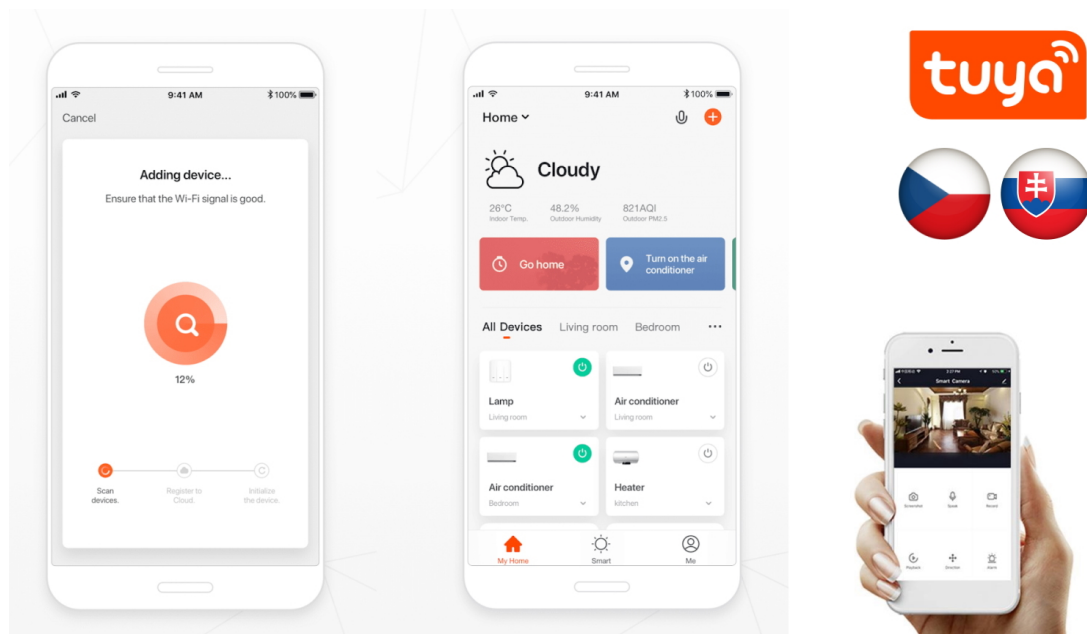

vodním proudům. Kompaktní rozměry 167 × 131 × 88 mm (bez držáku) a hmotnost 344 g umožňují snadnou instalaci.

ZÁKLADNÍ SPECIFIKACE

Příkon: 20 W

Světelný tok: 1620 lm (v kouli 360°)

Barevná teplota: 2700K-6500K (CCT)

Úhel svítivosti: 120°

Stmívání: ano (v aplikaci)

Wi-Fi protokol: IEEE 802.11b/g/n (2400-2483,5 MHz)

Kompatibilita: Amazon Alexa, Google Assistant, Apple Siri, TUYA, LIDL

Index podání barev: >80 Ra

Vstupní napětí: AC 230 V

Materiál: hliník, sklo

Stupeň krytí: IP65

Průměrná životnost: 15 000 hodin

Rozměry: 164,7 × 131 × 88 mm (bez držáku)

Hmotnost: 344 g

Energetická třída: G

PIR čidlo:

detekční vzdálenost: 4-10 m ±2 m

zpoždění: 10 ±3 s až 10 ±2 min

detekční rozsah: 120°

výška instalace: 1,8-2,5 m

TuyaSmart:

[Aplikace pro Android](#)

[Aplikace pro iOS](#)