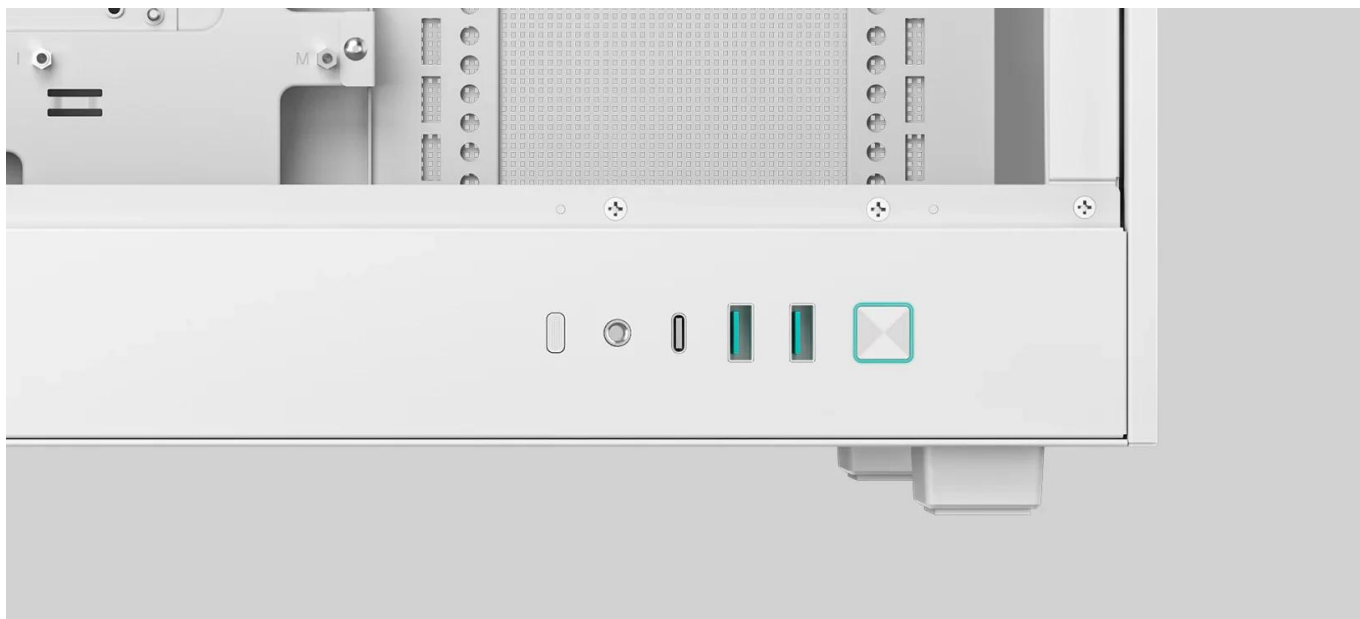

DEEPCOOL CH260 - malý design, velké možnosti konfigurace

Kompaktní PC skříň CH260 je PC skříň, která klame svými rozměry a pojme všechny komponenty potřebné pro stavbu moderního a výkonného počítačového systému. Formát skříně Micro-ATX je kompatibilní se základními deskami typu Micro ATX, Mini-ITX, podporuje umístění grafické karty, SSD a pevného disku nebo ventilátorů.

PC skříň **DEEPCOOL CH260** pojme **až 6 ventilátorů**, díky čemuž umožní efektivní chlazení. **Celoocelová síťová konstrukce** se postará o vysoký průtok vzduchu a podpoří stabilní chod i v dlouhotrvající zátěži. Na **předním panelu** najdete moderní konektory pro připojení nejdůležitějších periférií.

DEEPCOOL CH260

Skříň formátu Micro-ATX s průhlednou bočnicí nabízí **jednu 2,5" pozici pro SSD disk a jednu 3,5" pozici** pro pevný disk. Na bočním panelu se nachází **USB-C port, dva USB 3.0 porty a kombinovaný port sluchátek a mikrofonu**. Důmyslné řešení umožňuje pohodlné umístění až **360 mm** dlouhého výměníku vodního chlazení na horní straně. Skříň je možné osadit až **šesti** ventilátory. Ve skříni je dostatek prostoru pro chladič CPU do výšky až 174 mm a grafickou kartu o délce **388 mm (413 mm bez použití předních ventilátorů)**. Skříň je dodávána bez zdroje. Součástí je sada prachových filtrů.

ZÁKLADNÍ SPECIFIKACE

Provedení skříně: Micro ATX

Interní pozice: 1× 2,5", 1× 3,5"

Kompatibilita základní desky: Micro ATX, Mini-ITX

Zdroj: bez zdroje

Konektory na bočním panelu: 2× USB 3.0, 1× USB-C, 1× kombinovaný port sluchátek a mikrofonu