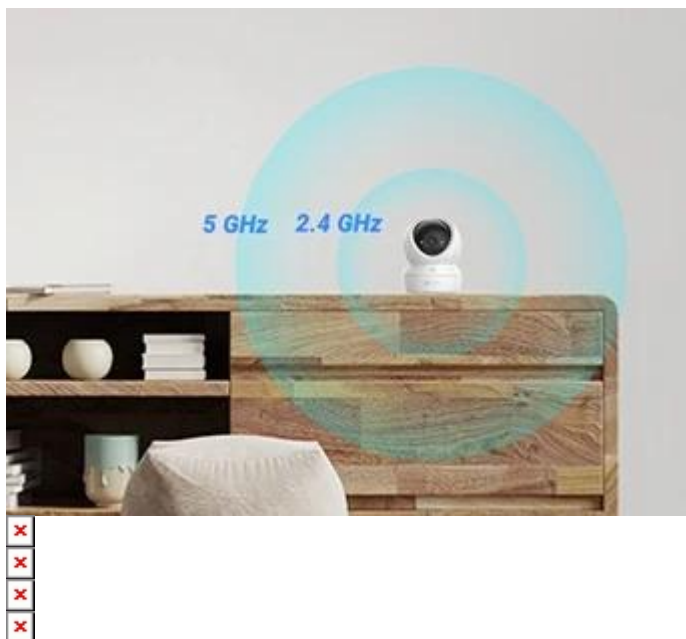

### IP kamera EZVIZ H6c G1 4K - zabezpečení celé rodiny i mazlíčků s přehledem

**Vnitřní IP kamera EZVIZ H6c G1 4K** kombinuje moderní technologie a **ultra čistý 4K obraz**, aby posunula domácí zabezpečení na novou úroveň. Pokročilé **chytré funkce** a bohaté možnosti otáčení zajistí, že interiér budete mít pod dohledem kdykoli a odkudkoli. **IP kamera EZVIZ H6c G1 4K** disponuje progresivním **1/3" CMOS snímačem** s rozlišením 4K. Díky tomu zachytí jasně a ostře každý detail obrazu - od obličejů až po drobné pohyby.

# True 4K

3840 x 2160 Pixel

S **dosahem až 10 metrů a světelností F1.6** jsou záběry jasné a dobře viditelné i za tmy. **Chytrá detekce osob pomocí AI** umožňuje rozpoznání lidské postavy, automatické sledování a přiblížení v reálném čase. Díky tomu jsou případná upozornění přesnější a víte, co se doma děje. Zabudovaný **mikrofon a reproduktor** slouží k efektivní **obousměrné komunikaci**.

Můžete tak mluvit s rodinou, rodiči nebo kurýrem rychle a jednoduše přes mobilní aplikaci. Kamera je vybavena praktickou **krytkou objektivu**, díky čemuž máte své soukromá pod úplnou kontrolou. **Standard Wi-Fi 6** zajišťuje rychlou a stabilní bezdrátovou konektivitu.

## EZVIZ H6c G1 4K

**Inteligentní otočná Wi-Fi kamera s rozlišením 4K a pokročilými AI funkcemi pro kompletní zabezpečení interiéru.**

Nová generace vnitřní bezpečnostní kamery **EZVIZ H6c G1** nabízí špičkové **rozlišení 4K (3840 × 2160 px)** s progresivním **1/3" CMOS snímačem** pro mimořádně ostrý a detailní obraz. Díky **natáčení o 350°** horizontálně a **náklonu 85°** vertikálně pokryje celou místnost od podlahy až ke stropu. Kamera využívá nejnovější standard **Wi-Fi 6 (802.11ax)** pro stabilní a rychlé připojení.