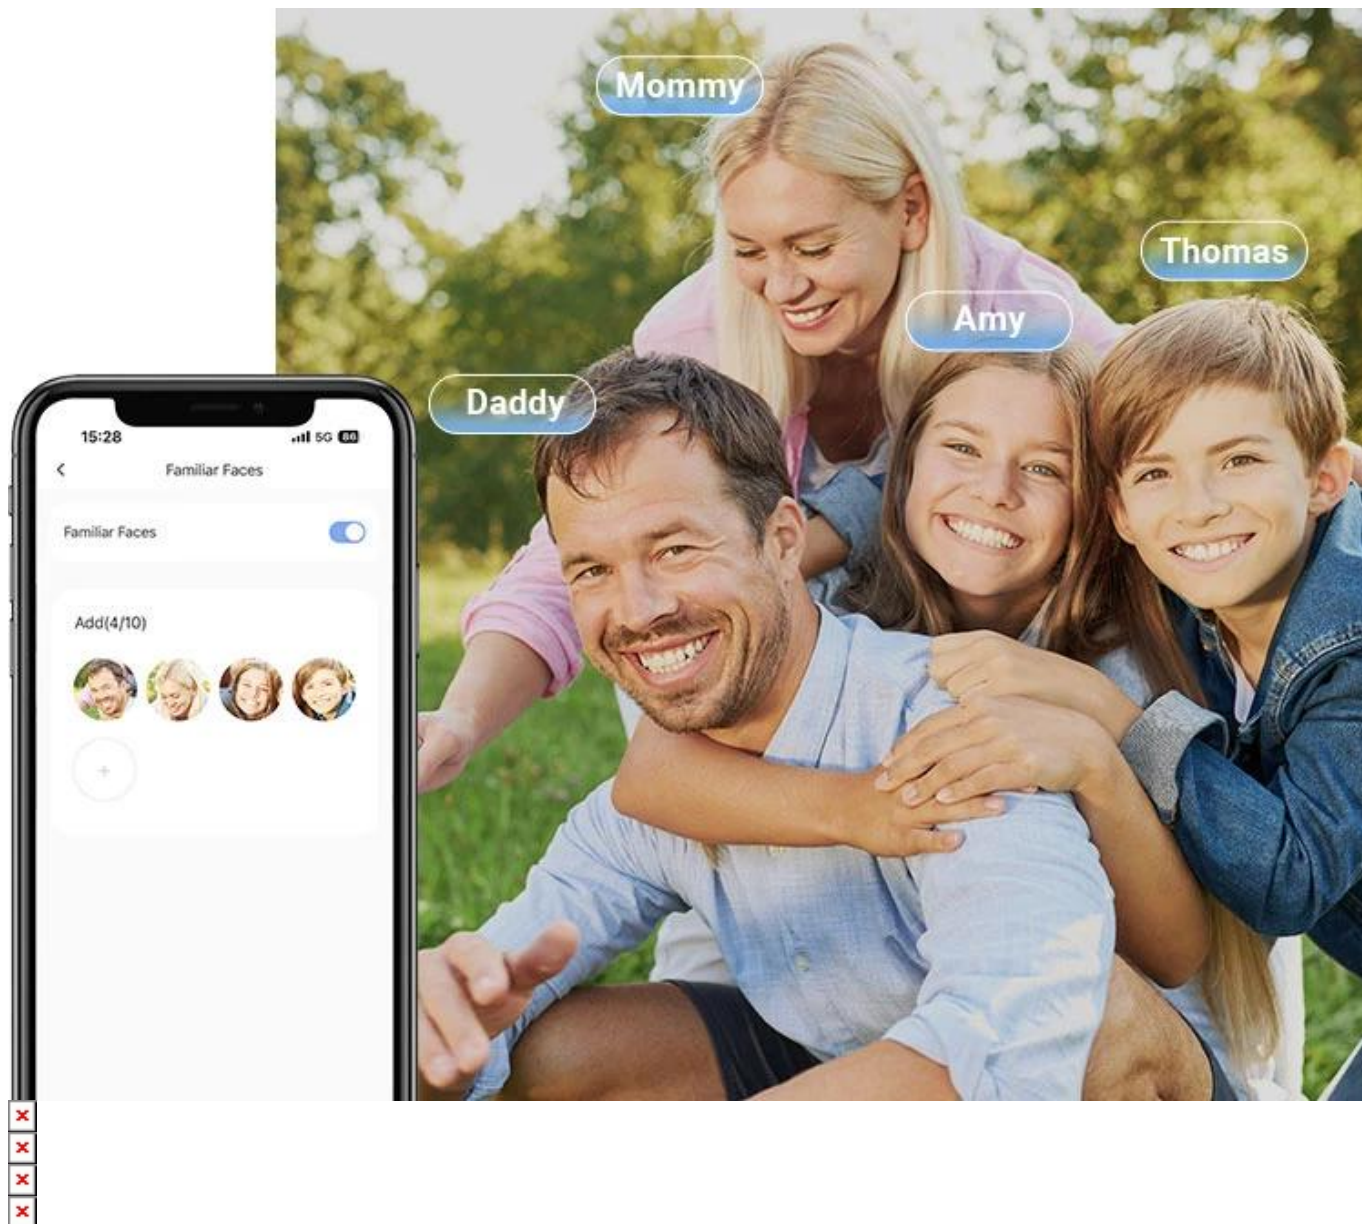

EZVIZ EP4 STŘÍBRNÝ

Cena celkem:	6 050 Kč (bez DPH: 5 000 Kč)
Běžná cena:	6 655 Kč
Ušetříte:	605 Kč
Kód zboží:	ELIEZV1014
Part No.:	CS-EP4-R100-1M8WPF-GR(EU-STD)
Záruka:	24 měs.
Stav:	Nové zboží

Popis

EZVIZ EP4 - inteligentní kukátko s AI rozpoznáváním

Moderní bezdrátové kukátko s umělou inteligencí, které přesně rozpozná, kdo stojí před vašimi dveřmi.

Kukátko **EZVIZ EP4** přináší pokročilé zabezpečení vašeho domova díky kombinaci **4K rozlišení, AI rozpoznávání známých obličejů** a **detekce lidské postavy**. Místo obecných upozornění na pohyb obdržíte přesné notifikace s informací, zda před dveřmi stojí člen rodiny nebo neznámá osoba. Velký **5,5" barevný dotykový displej** zobrazuje každý detail v živých barvách a umožňuje pohodlné ovládání.

Díky **ultra širokému zorném úhlu 160°** a **velké cloně F1.6** zachytí kukátko vše, co se děje před dveřmi, a to i za špatných světelných podmínek. Technologie **WDR (Wide Dynamic Range)** vyrovnává nerovnoměrné osvětlení a **LDC korekce** eliminuje zkreslení na okrajích obrazu. Obousměrná komunikace vám umožní mluvit s návštěvníky odkudkoliv pomocí mobilní aplikace.

- Ultra vysoké rozlišení 4K (3840 × 2160 px) pro dokonale ostré záznamy
- AI rozpoznávání známých obličejů s personalizovanými notifikacemi o příchodu členů rodiny
- Kombinovaná detekce pohybu pomocí AI analýzy lidské postavy a PIR senzoru s dosahem až 6 m
- Velký 5,5" barevný dotykový displej pro přehledné zobrazení návštěvníků v reálném čase
- Ultra široký zorný úhel 160° a velká clona F1.6 pro perfektní obraz i za šera
- Obousměrná audio komunikace s vestavěným mikrofonom a reproduktorem vysokého výkonu
- Dlouhá výdrž baterie 7100 mAh pro minimální potřebu dobíjení
- Podpora paměťové karty až 512 GB nebo šifrovaného cloudového úložiště EZVIZ CloudPlay
- Snadná instalace do stávajícího kukátka o průměru 14-50 mm bez nutnosti vrtání