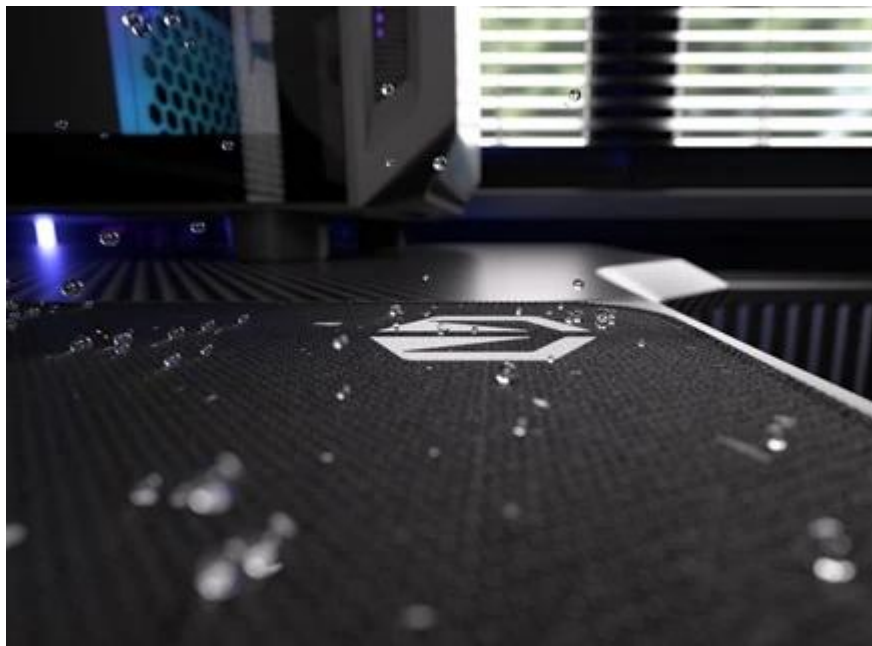

#### Endorfy Stoneflow Black L - stylová estetika i praktické ovládání myši

**Elegantní podložka pod myš Endorfy Stoneflow Black L**, která je navržena pro každý pracovní i herní stůl. Velikost L dosahuje **rozměrů 450 x 400 mm**, takže pokryje dostatek prostoru pro pohodlný a široký pohyb myši. **Protiskluzová spodní vrstva** zajistí, že podložka pevně drží na místě, ať už zuřivě bojujete s firemními tabulkami, nebo virtuálními bossy.

Vnější povrch je navržen s ohledem na **optické i laserové senzory myši** a podporuje přesný a plynulý pohyb kurzoru. Současně je tato **tkanina odolná proti vlhkosti** a podporuje dlouhou životnost i snadnou údržbu. **Podložka pod myš Endorfy Stoneflow Black L** má precizně prošité okraje, což **zabraňuje třepení** a dodává prémiový vzhled i po dlouhé době používání.

## Endorfy Stoneflow Black L

**Stylová podložka pod myš s minimalistickým kameninovým vzorem pro přesné a plynulé pohyby.**

Podložka **Endorfy Stoneflow Black L** spojuje funkčnost s moderním designem inspirovaným kameninou. Povrch z **odolné tkaniny** zajišťuje perfektní spolupráci s **optickými i laserovými senzory** myší, zatímco minimalistický vzor dodává pracovnímu prostoru jedinečný styl. Velikost **450 × 400 mm** poskytuje dostatek prostoru i pro rozsáhlé pohyby, aniž by zabírala místo dalším periferiím.

**Barevné obšití** ladí s potištěným vzorem a zároveň prodlužuje životnost podložky – bez třepení nebo odlupování okrajů, což bývá častým problémem u podložek bez šitého lemování. **Protiskluzová gumová spodní vrstva** zajišťuje stabilitu na stole i během rychlých pohybů. Povrch je **odolný proti vlhkosti**, snadno se čistí a zvládne běžné nároky každodenního používání.