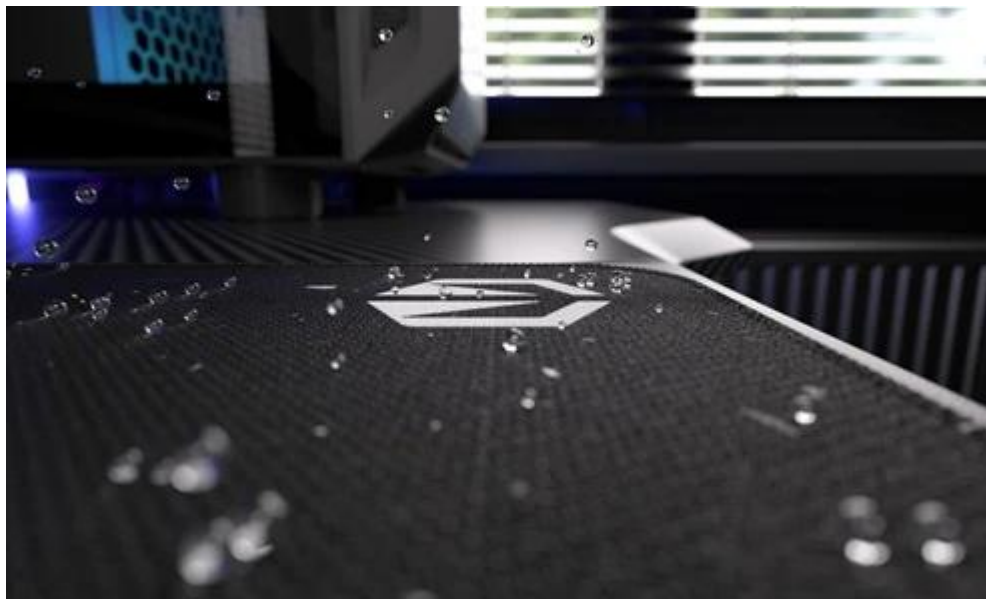

ENDORFY STONEFLOW BLACK XL

Cena celkem:	621 Kč (bez DPH: 513 Kč)
Běžná cena:	683 Kč
Ušetříte:	62 Kč
Kód zboží:	MYSEND5010
Part No.:	EY6B016
Záruka:	24 měs.
Stav:	Nové zboží

Popis

Endorfy Stoneflow Black XL - stylová estetika i praktické ovládání myši

Elegantní podložka pod myš Endorfy Stoneflow Black XL, která je navržena pro každý pracovní i herní stůl. Velikost XL dosahuje **rozměrů 900 x 400 mm**, takže pokryje široký prostor pro pohodlný pohyb mši i umístění klávesnice. **Protiskluzová spodní vrstva** zajistí, že podložka pevně drží na místě, ať už zuřivě bojujete s firemními tabulkami, nebo virtuálními bossy.

Vnější povrch je navržen s ohledem na **optické i laserové senzory myši** a podporuje přesný a plynulý pohyb kurzoru. Současně je tato **tkanina odolná proti vlhkosti** a podporuje dlouhou životnost i snadnou údržbu. **Podložka pod myš Endorfy Stoneflow Black XL** má precizně prošité okraje, což **zabraňuje třepení** a dodává prémiový vzhled i po dlouhé době používání.