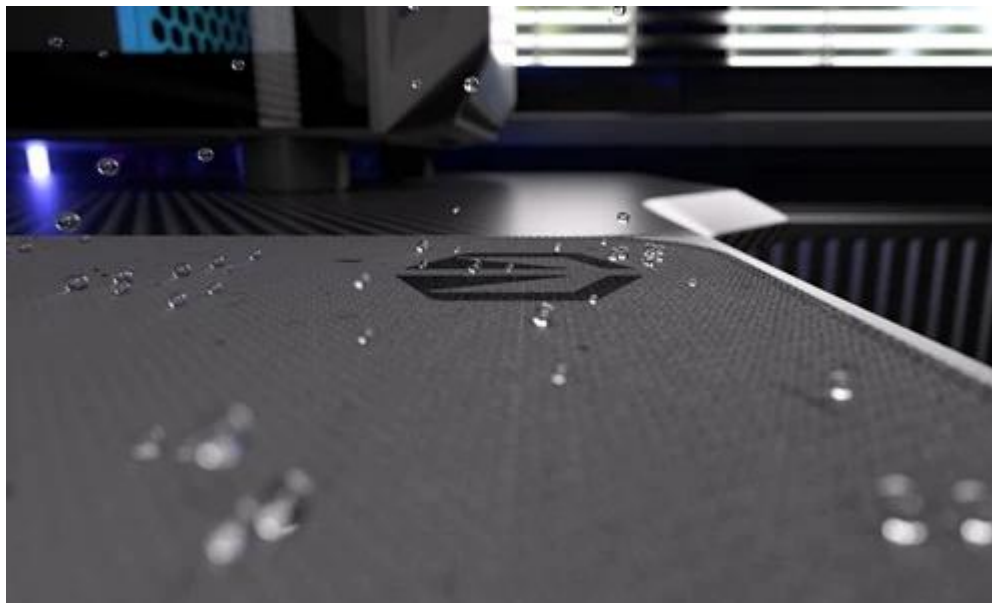

ENDORFY STONEFLOW GREY L

Cena celkem:	523 Kč (bez DPH: 432 Kč)
Běžná cena:	575 Kč
Ušetříte:	52 Kč
Kód zboží:	MYSEND5040
Part No.:	EY6B019
Záruka:	24 měs.
Stav:	Nové zboží

Popis

Endorfy Stoneflow Grey L - stylová estetika i praktické ovládání myši

Elegantní podložka pod myš Endorfy Stoneflow Grey L, která je navržena pro každý pracovní i herní stůl. Velikost L dosahuje **rozměrů 450 x 400 mm**, takže pokryje dostatek prostoru pro pohodlný a široký pohyb myši. **Protiskluzová spodní vrstva** zajistí, že podložka pevně drží na místě, ať už zuřivě bojujete s firemními tabulkami, nebo virtuálními bossy.

Vnější povrch je navržen s ohledem na **optické i laserové senzory myši** a podporuje přesný a plynulý pohyb kurzoru. Současně je tato **tkanina odolná proti vlhkosti** a podporuje dlouhou životnost i snadnou údržbu. **Podložka pod myš Endorfy Stoneflow Grey L** má precizně prošité okraje, což **zabraňuje třepení** a dodává prémiový vzhled i po dlouhé době používání.