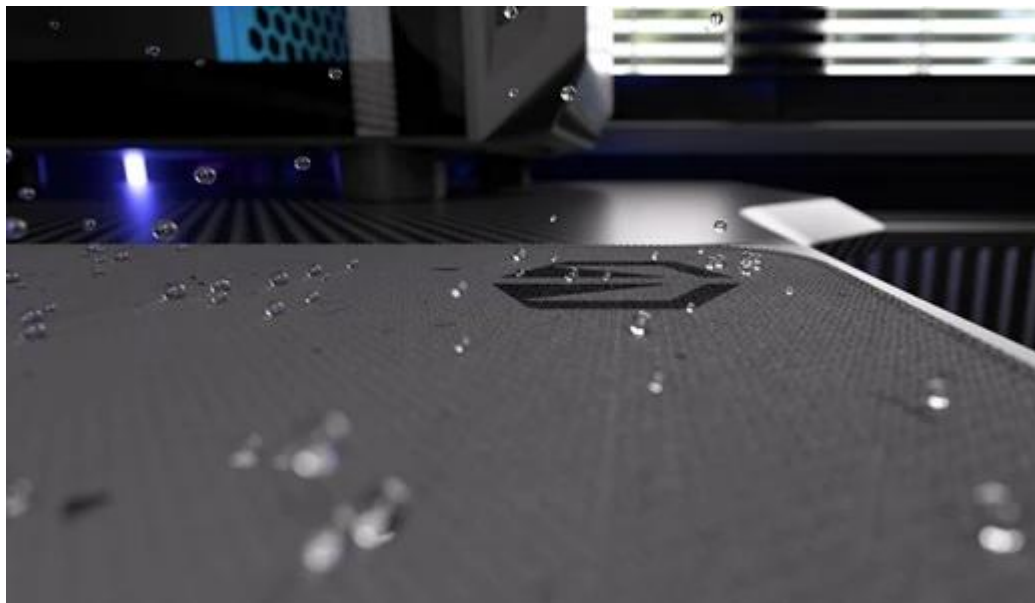

Elegantní podložka pod myš Endorfy Stoneflow Grex XL, která je navržena pro každý pracovní i herní stůl. Velikost XL dosahuje **rozměrů 900 x 400 mm**, takže pokryje široký prostor pro pohodlný pohyb mši i umístění klávesnice. **Protiskluzová spodní vrstva** zajistí, že podložka pevně drží na místě, ať už zuřivě bojujete s firemními tabulkami, nebo virtuálními bossy.

Vnější povrch je navržen s ohledem na **optické i laserové senzory myši** a podporuje přesný a plynulý pohyb kurzoru. Současně je tato **tkanina odolná proti vlhkosti** a podporuje dlouhou životnost i snadnou údržbu. **Podložka pod myš Endorfy Stoneflow Grey XL** má precizně prošité okraje, což **zabraňuje třepení** a dodává prémiový vzhled i po dlouhé době používání.

Barevné obšití ladí s potlaštěným vzorem a zároveň prodlužuje životnost podložky - bez třepení nebo odlupování okrajů, což bývá častým problémem u podložek bez šitého lemování. **Protiskluzová gumová spodní vrstva** zajišťuje stabilitu na stole i během rychlých pohybů. Povrch je **odolný proti vlhkosti**, snadno se čistí a zvládne běžné nároky každodenního používání.

- Velikost 900 x 400 x 3 mm poskytuje dostatek prostoru pro práci i hraní
- Tkanina odolná proti vlhkosti s minimalistickým terrazzo vzorem
- Barevné obšití okrajů chrání před třepením a odlupováním
- Protiskluzová gumová spodní vrstva zajišťuje stabilitu na stole
- Kompatibilní s optickými i laserovými senzory myši
- Snadná údržba díky povrchu odolnému vůči vlhkosti