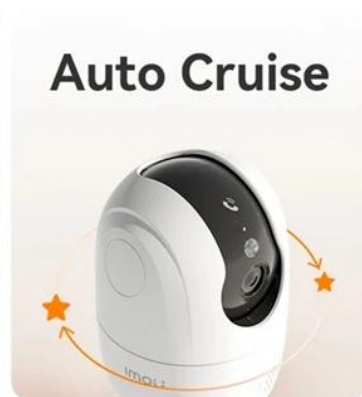

IP kamera Imou Ranger 2C Pro, se kterou se váš domov stane bezpečnějším a klidnějším místem. Tento model je určen pro vnitřní použití, vyznačuje se elegantním designem a dá vám jistotu a dohled, ať už jste kdekoli. Disponuje **5MPx snímačem s QHD rozlišením**, který zachycuje ostrý obraz se všemi detaily.

**Dual-Band
Wi-Fi 6**

**Human & Pet
Detection**

**One-Touch Call
with Louder Sound**

Smart Full-Color

Night Vision

Auto Cruise

**Abnormal Sound
Detection**

**360°
Smart Tracking**

Privacy Mode

3K

Konstrukce umožňuje **otáčení hlavice v rozsahu 0~355° horizontálně a -5~80° vertikálně**. Díky tomu jí neunikne žádný kout a váš mazlíček nebo člen domácnosti nikdy nezůstane bez dozoru. Vylepšený systém pro **inteligentní detekci osob a zvířat** rozpozná, co je důležité, a upozorní vás v případě hrozby.

Mezi další přednosti vnitřní **IP kamery Imou Ranger 2C Pro** patří podpora **barevného nočního vidění**, takže i ve tmě jasně a zřetelně uvidíte, co se děje. Ve výbavě nechybí ani zabudovaný **mikrofon a reproduktor pro obousměrnou komunikaci**. Takže můžete hovořit s rodinou, případně efektivně odradit nezcizené hosty. Konektivitu zajišťuje technologie **Wi-Fi 6**, která poskytuje rychlé a stabilní připojení bez výpadků.