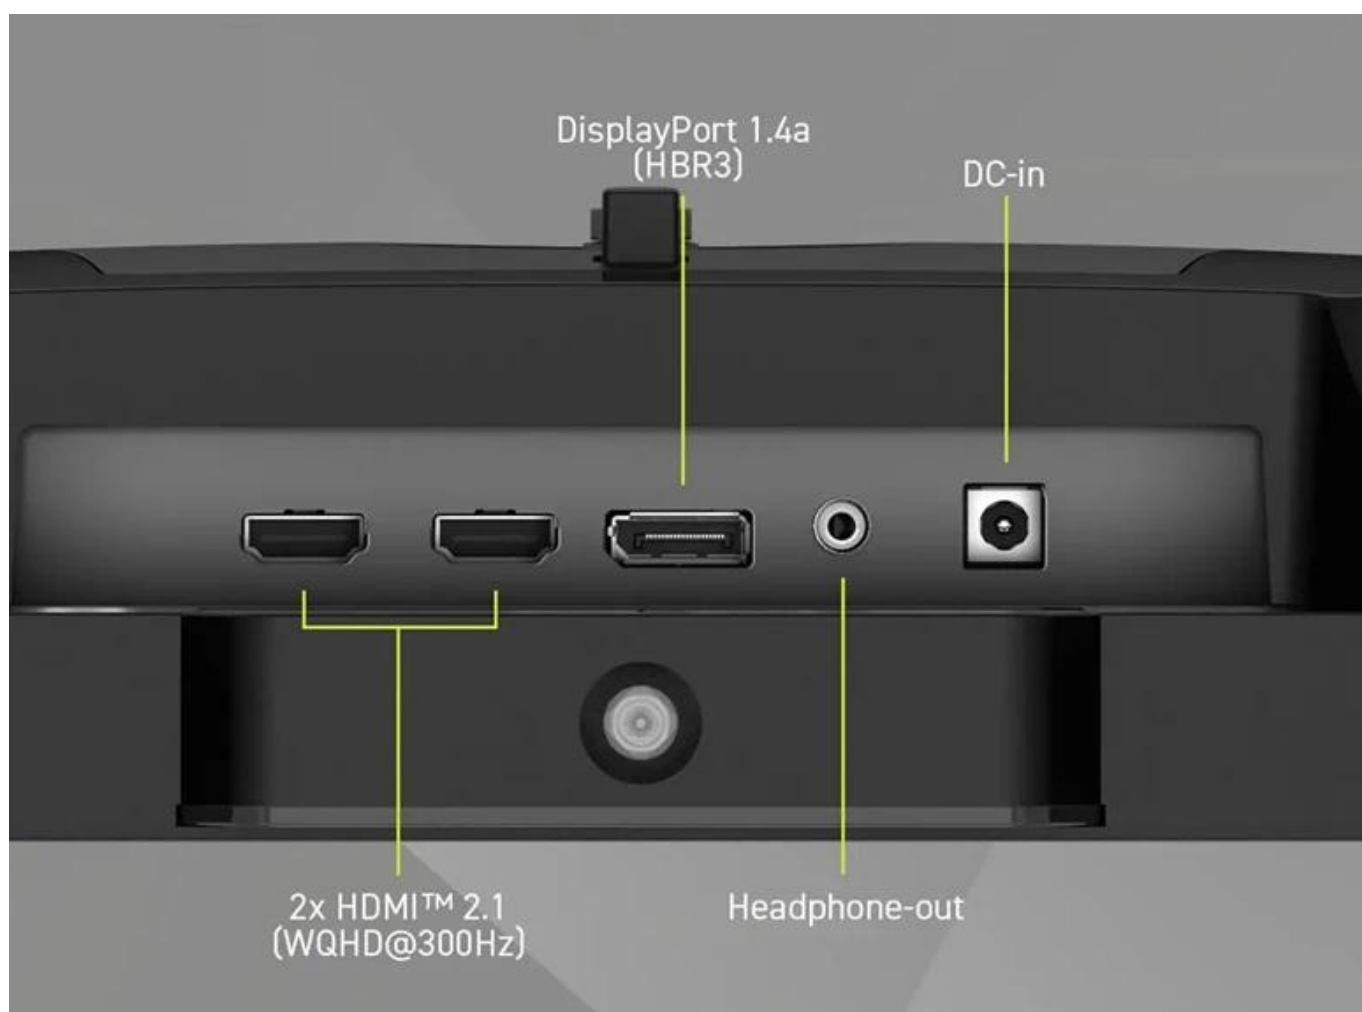

### Monitor MSI MAG 274QPF X30MV - jeho super schopností je rychlost

**Herní monitor MSI MAG 274QPF X30MV** je plně připraven na virtuální bitvy. Do e-sportu a kompetitivního hraní je vyzbrojen rychlostí, precizní odezvou a špičkovým zobrazením. Disponuje moderním **Rapid VA panelem s WQHD rozlišením**, díky čemuž na ploše 27 palců zachytí každý detail herních lokací, filmů a dalších multimédií.

**Modelová řada MAG** se vyznačuje svou robustní konstrukcí a důrazem na ergonomii. Je ideální pro dlouhé herní maratony, při kterých se postará o potřebné pohodlí skrze nastavitelný stojan. Dostupná konektivita podporuje připojení k moderním PC sestavám i herním konzolím. Zvláště konzolisty potěší plná podpora **pro PS5 a Xbox Series X/S**, a to včetně **VRR a HDMI CEC**.

## **ZÁKLADNÍ SPECIFIKACE**

**Úhlopříčka:** 27" (68,6 cm)

**Rozlišení:** 2560 × 1440 px (WQHD)

**Typ panelu:** Rapid VA s Mini-LED (1152 zón)

**Obnovovací frekvence:** 300 Hz

**Odezva:** 0,5 ms (GtG, min.)