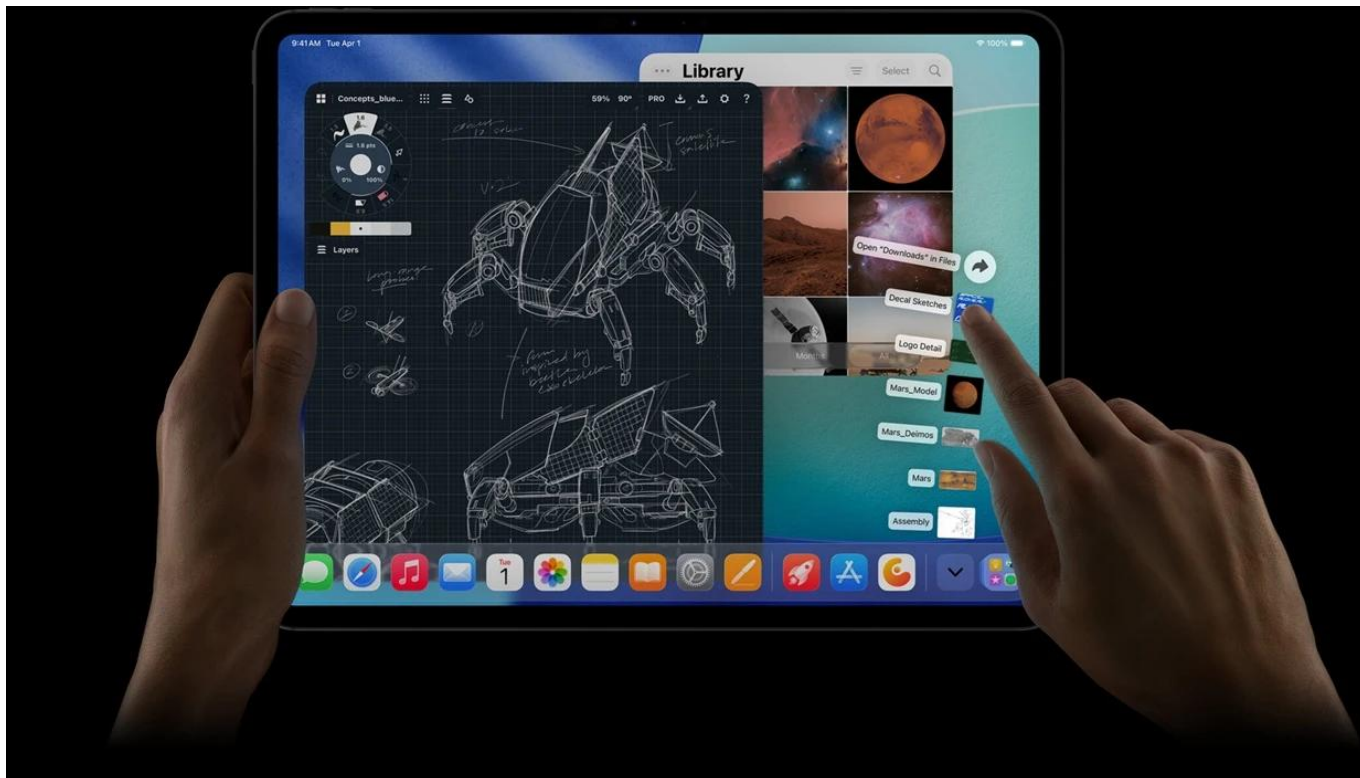

Popis

Apple iPad Pro 13" (2025) Wi-Fi - skálopevný výkon v ultratenkém designu

Apple iPad Pro 13" (2025) Wi-Fi představuje dosud nejvýkonnější tablet této značky. Je určen pro ty nejnáročnější uživatele, kteří vyžadují profesionální a kreativní pracovní nástroj v extrémně lehkém a přenosném provedení. **Apple iPad Pro 13" (2025) Wi-Fi** je osazen **čipem Apple M5** s 9 jádry, který si smlsne na moderních aplikacích, multitaskingu i provozu AI.

Ultra Retina XDR displej s úhlopříčkou 13 palců a **tandemovou OLED technologií** se pyšní vysokým jasnem a kontrastem. Produkuje přesné barvy a podporuje náročné tvůrčí procesy a činnosti jako **úprava fotografií, videí ve vysokém rozlišení, práci s 3D scénami, modely umělé inteligence, grafický design** apod. Kvality displeje ocení také všichni fanoušci multimédií a vizuálních zážitků. Apple iPad Pro 13" (2025) Wi-Fi je mimořádně **tenký** a **váží pouhých 579 g**. Přesto je do něj vměstnán obří výkon a 38,99Wh baterie s výdrží **až 10 hodin provozu**.

Apple iPad Pro 13" (2025) Wi-Fi je ideální volbou pro **kreativce** a **profesionály** v oborech, kde hrají prim fotografie, videa nebo grafika. Uplatní se také v prostředí byznys **manažerů** a **podnikatelů**, kteří potřebují moderní nástroj **pro prezentace a poznámky**. V každém případě – Apple iPad Pro 13" (2025) Wi-Fi vám dá do ruky špičkové technologie.

Apple iPad Pro 13" (2025) Wi-Fi 256 GB stříbrný

Revoluční tablet s čipem Apple M5 a umělou inteligencí pro profesionální práci i kreativitu.

Nový **iPad Pro 13"** s čipem **Apple M5** představuje nejvýkonnější tablet v historii Apple. Mimořádně výkonný **10jádrový GPU** s pokročilými Neural Accelerators dramatičtě zrychluje AI úlohy od generování tokenů ve velkých jazykových modelech až po tvorbu obrázků. Elegantní konstrukce o tloušťce pouhých **5,1 mm** a hmotnosti **579 g** nabízí výjimečnou přenosnost.