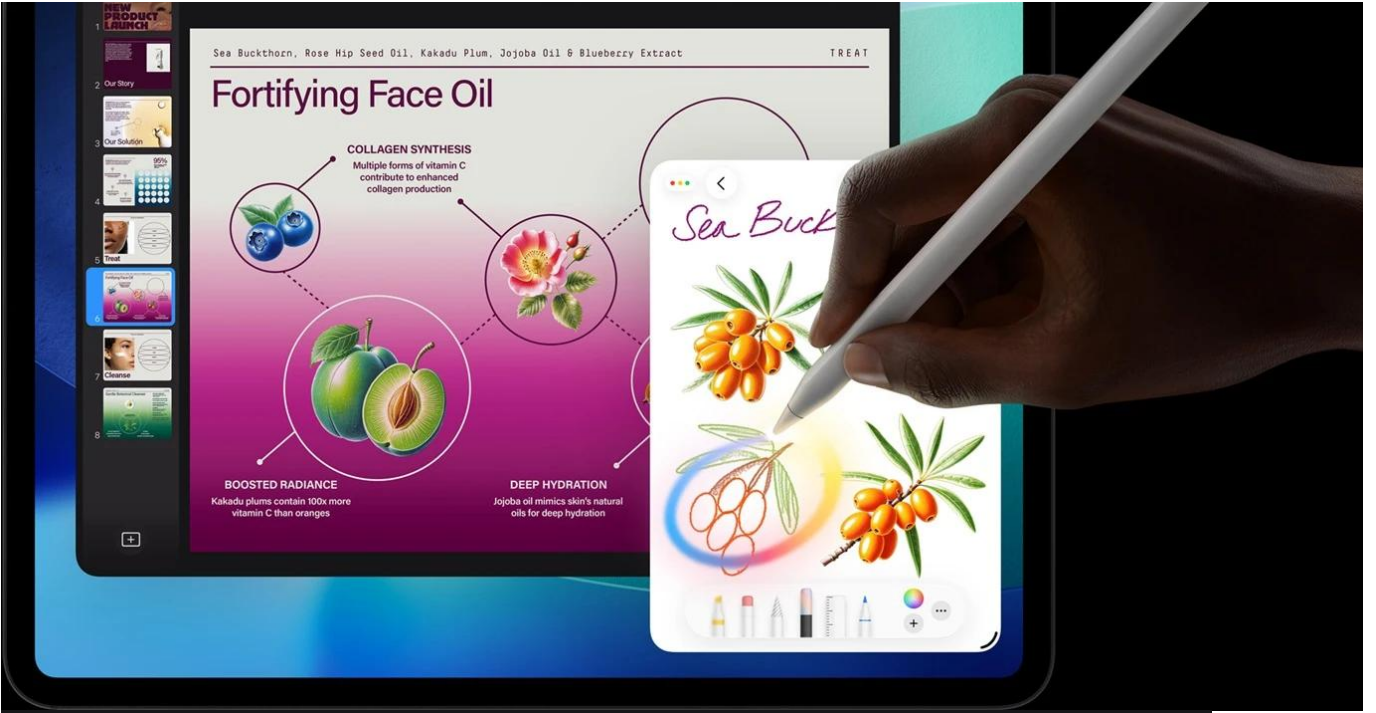

## Apple iPad Pro 13" (2025) Wi-Fi - skálopevný výkon v ultratenkém designu

Apple iPad Pro 13" (2025) Wi-Fi představuje dosud nejvýkonnější tablet této značky. Je určen pro ty nejnáročnější uživatele, kteří vyžadují profesionální a kreativní pracovní nástroj v extrémně lehkém a přenosném provedení. **Apple iPad Pro 13" (2025) Wi-Fi** je osazen **čipem Apple M5** s 9 jádry, který si smlsne na moderních aplikacích, multitaskingu i provozu AI.

**Ultra Retina XDR displej** s úhlopříčkou 13 palců a **tandemovou OLED technologií** se pyšní vysokým jasnem a kontrastem. Produkuje přesné barvy a podporuje náročné tvůrčí procesy a činnosti jako **úprava fotografií, videí ve vysokém rozlišení, práci s 3D scénami, modely umělé inteligence, grafický design** apod. Kvality displeje ocení také všichni fanoušci multimédií a vizuálních zážitků. Apple iPad Pro 13" (2025) Wi-Fi je mimořádně **tenký** a **váží pouhých 579 g**. Přesto je do něj vměstnán obří výkon a 38,99Wh baterie s výdrží **až 10 hodin provozu**.

Celý pracovní den tak zvládnete na jedno nabití. Z hlediska **bezdrátové konektivity** podporuje tento tablet Apple nejnovější standardy **Wi-Fi 7** a **Bluetooth 6.0**, díky čemuž se můžete těšit na rychlé a stabilní připojení. Samozřejmostí je také bohatá výbava, která zahrnuje **12Mpx fotoaparát** pro pořízení detailních snímků i natáčení videa ve 4K kvalitě. **Vlogeři, tvůrci obsahu** a další umělecké duše si tak přijdou na své.

**Apple iPad Pro 13" (2025) Wi-Fi** je ideální volbou pro **kreativce** a **profesionály** v oborech, kde hrají prim fotografie, videa nebo grafika. Uplatní se také v prostředí byznys **manažerů** a **podnikatelů**, kteří potřebují moderní nástroj **pro prezentace a poznámky**. V každém případě – Apple iPad Pro 13" (2025) Wi-Fi vám dá do ruky špičkové technologie.