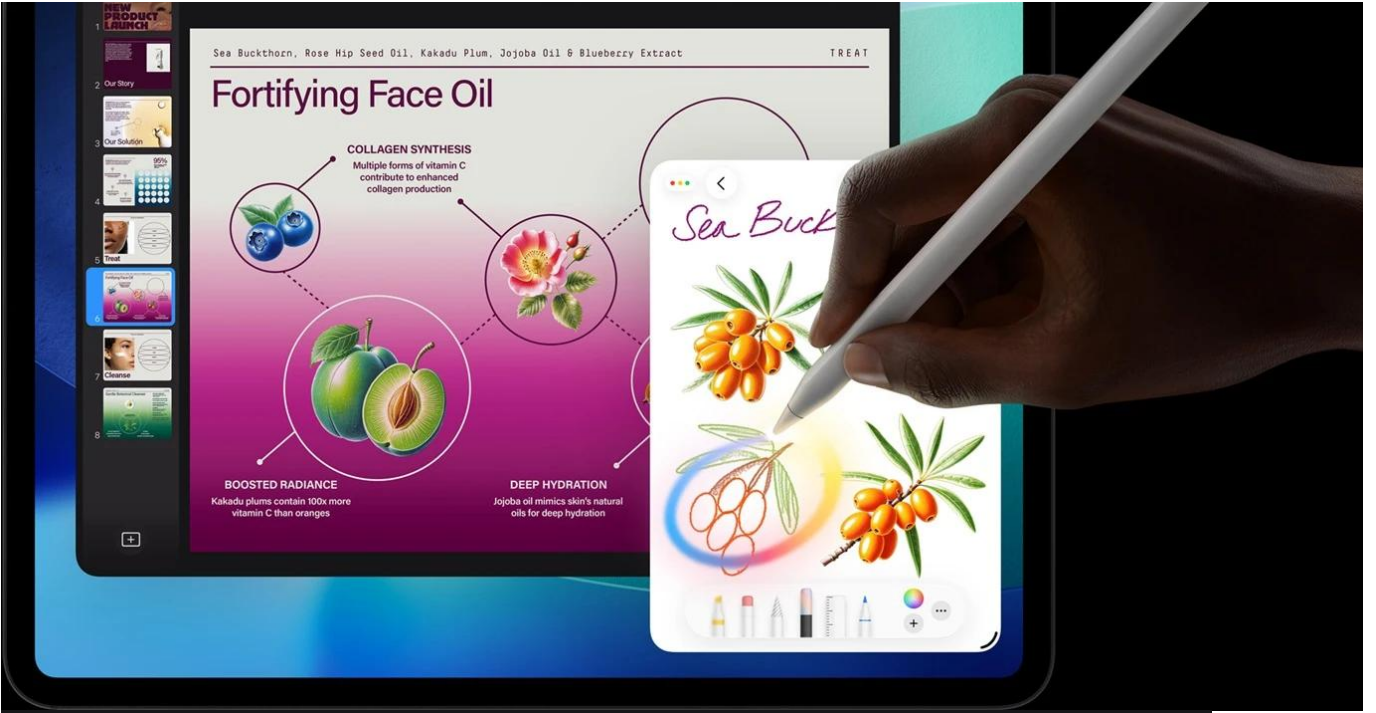

Popis

Apple iPad Pro 13" (2025) Wi-Fi - skálopevný výkon v ultratenkém designu

Apple iPad Pro 13" (2025) Wi-Fi představuje dosud nejvýkonnější tablet této značky. Je určen pro ty nejnáročnější uživatele, kteří vyžadují profesionální a kreativní pracovní nástroj v extrémně lehkém a přenosném provedení. **Apple iPad Pro 13" (2025) Wi-Fi** je osazen **čipem Apple M5** s 10 jádry, který si smlsne na moderních aplikacích, multitaskingu i provozu AI.

Ultra Retina XDR displej s úhlopříčkou 13 palců a **tandemovou OLED technologií** se pyšní vysokým jasnem a kontrastem. Produkuje přesné barvy a podporuje náročné tvůrčí procesy a činnosti jako **úprava fotografií, videí ve vysokém rozlišení, práci s 3D scénami, modely umělé inteligence, grafický design** apod. Kvality displeje ocení také všichni fanoušci multimédií a vizuálních zážitků. Apple iPad Pro 13" (2025) Wi-Fi je mimořádně **tenký** a **váží pouhých 579 g**. Přesto je do něj vměstnán obří výkon a 38,99Wh baterie s výdrží **až 10 hodin provozu**.

Celý pracovní den tak zvládnete na jedno nabití. Z hlediska **bezdrátové konektivity** podporuje tento tablet Apple nejnovější standardy **Wi-Fi 7** a **Bluetooth 6.0**, díky čemuž se můžete těšit na rychlé a stabilní připojení. Samozřejmostí je také bohatá výbava, která zahrnuje **12Mpx fotoaparát** pro pořízení detailních snímků i natáčení videa ve 4K kvalitě. **Vlogeři, tvůrci obsahu** a další umělecké duše si tak přijdou na své.

Apple iPad Pro 13" (2025) Wi-Fi je ideální volbou pro **kreativce** a **profesionály** v oborech, kde hrají prim fotografie, videa nebo grafika. Uplatní se také v prostředí byznys **manažerů** a **podnikatelů**, kteří potřebují moderní nástroj **pro prezentace a poznámky**. V každém případě – Apple iPad Pro 13" (2025) Wi-Fi vám dá do ruky špičkové technologie.