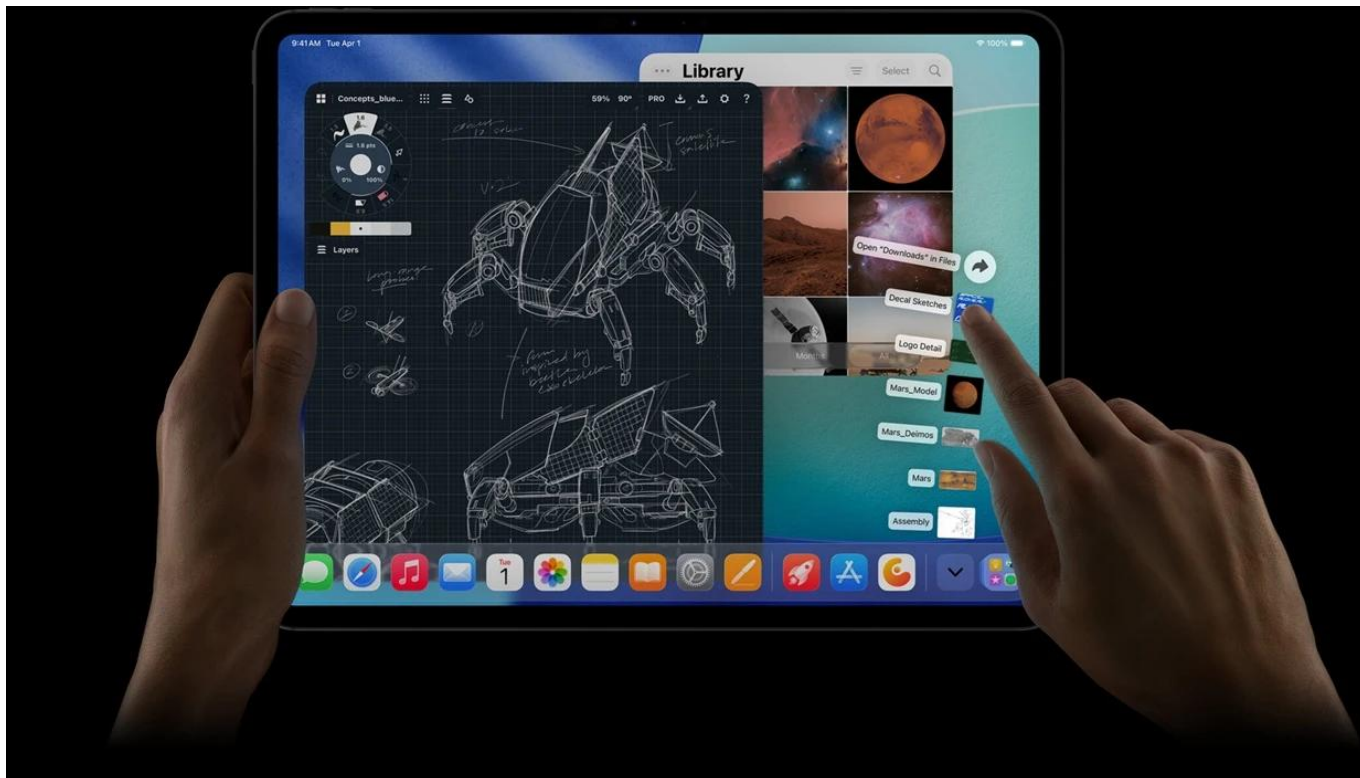

Popis

Apple iPad Pro 13" (2025) Wi-Fi - skálopevný výkon v ultratenkém designu

Apple iPad Pro 13" (2025) Wi-Fi představuje dosud nejvýkonnější tablet této značky. Je určen pro ty nejnáročnější uživatele, kteří vyžadují profesionální a kreativní pracovní nástroj v extrémně lehkém a přenosném provedení. **Apple iPad Pro 13" (2025) Wi-Fi** je osazen **čipem Apple M5** s 10 jádry, který si smlsne na moderních aplikacích, multitaskingu i provozu AI.

Ultra Retina XDR displej s úhlopříčkou 13 palců a **tandemovou OLED technologií** se pyšní vysokým jasnem a kontrastem. Produkuje přesné barvy a podporuje náročné tvůrčí procesy a činnosti jako **úprava fotografií, videí ve vysokém rozlišení, práci s 3D scénami, modely umělé inteligence, grafický design** apod. Kvality displeje ocení také všichni fanoušci multimédií a vizuálních zážitků. Apple iPad Pro 13" (2025) Wi-Fi je mimořádně **tenký** a **váží pouhých 579 g**. Přesto je do něj vměstnán obří výkon a 38,99Wh baterie s výdrží **až 10 hodin provozu**.

Apple iPad Pro 13" (2025) Wi-Fi je ideální volbou pro **kreativce** a **profesionály** v oborech, kde hrají prim fotografie, videa nebo grafika. Uplatní se také v prostředí byznys **manažerů** a **podnikatelů**, kteří potřebují moderní nástroj **pro prezentace a poznámky**. V každém případě – Apple iPad Pro 13" (2025) Wi-Fi vám dá do ruky špičkové technologie.

Apple iPad Pro 13" (2025) Wi-Fi 1 TB vesmírně černý

Revoluční tablet s čipem Apple M5 a umělou inteligencí pro profesionální práci i kreativitu.

Nový **iPad Pro 13"** s čipem **Apple M5** představuje nejvýkonnější tablet v historii Apple. Mimořádně výkonný **10jádrový GPU** s pokročilými Neural Accelerators dramatičtě zrychluje AI úlohy od generování tokenů ve velkých jazykových modelech až po tvorbu obrázků. Elegantní konstrukce o tloušťce pouhých **5,1 mm** a hmotnosti **579 g** nabízí výjimečnou přenosnost.