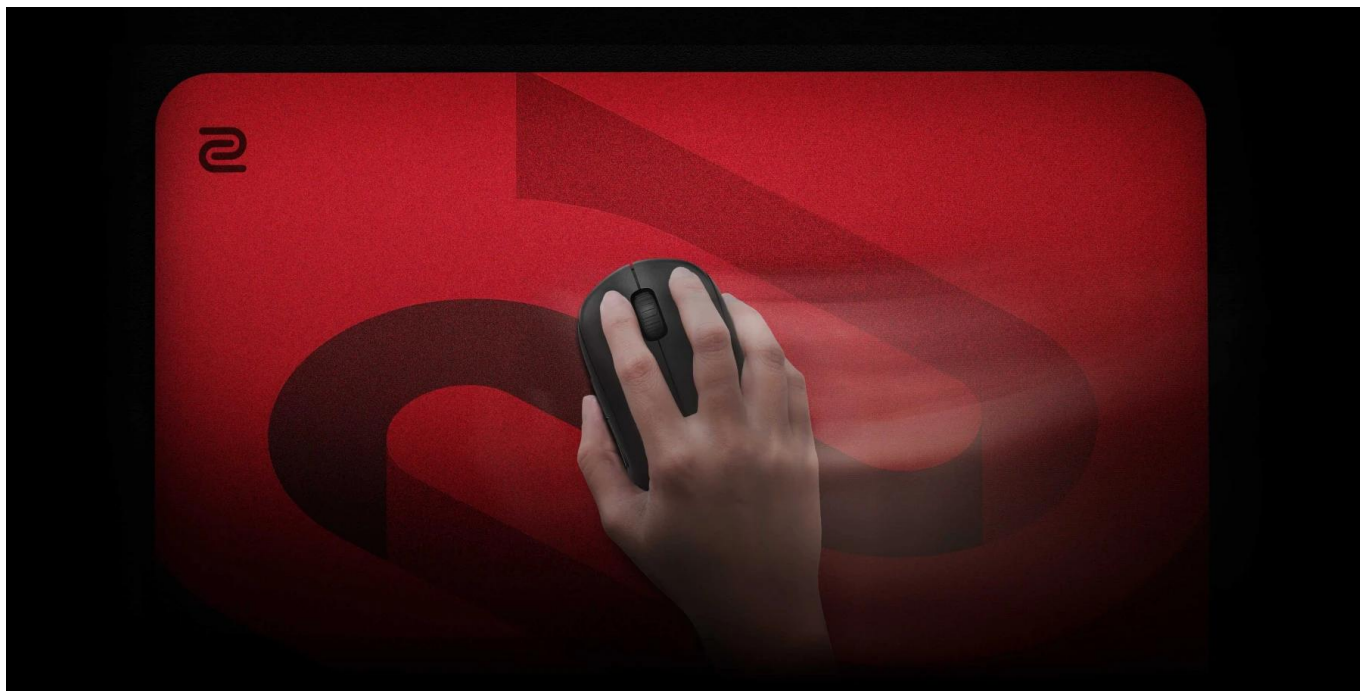

Profesionální herní podložka pod myš s technologií ComfortGlide™ pro esportové hráče.

Herní podložka **ZOWIE G-SR-SE ROUGE II** představuje vylepšenou verzi oblíbené série s důrazem na hladké plynulé pohyby při zachování přesné kontroly. Speciální technologie **ComfortGlide™** snižuje tření při pohybu myši, což umožňuje rychlejší reakce a pohodlnější ovládání při dlouhých herních sezeních.

Podložka disponuje **vylepšenou odolností proti vlhkosti**, díky které povrch zůstává suchý a nepřilnavý i při intenzivním používání. Tužší tkaní povrchu s barevným potiskem zajišťuje dlouhodobou odolnost a konzistentní vlastnosti klouzání i po častém používání. Uniformní gumová základna se střední měkkostí a **novou protiskluzovou úpravou** zaručuje stabilitu i při náročných herních manévrech.

**Stopping
Power**

ComfortGlide™

Craftsmanship

**Anti-Slip &
Durability**

- Technologie ComfortGlide™ pro hladké plynulé pohyby s minimálním třením při zachování stabilní kontroly
- Vylepšená odolnost proti vlhkosti zabraňuje přilnavému pocitu při používání
- Tužší tkáň povrchu s barevným potiskem pro dlouhodobou konzistenci
- Vysoce hustá základna z gumy se střední měkkostí pro stabilní podklad
- Nová protiskluzová základna minimalizuje pohyb podložky při manipulaci
- Nešité okraje pro pohodlné opření zápěstí a delší životnost