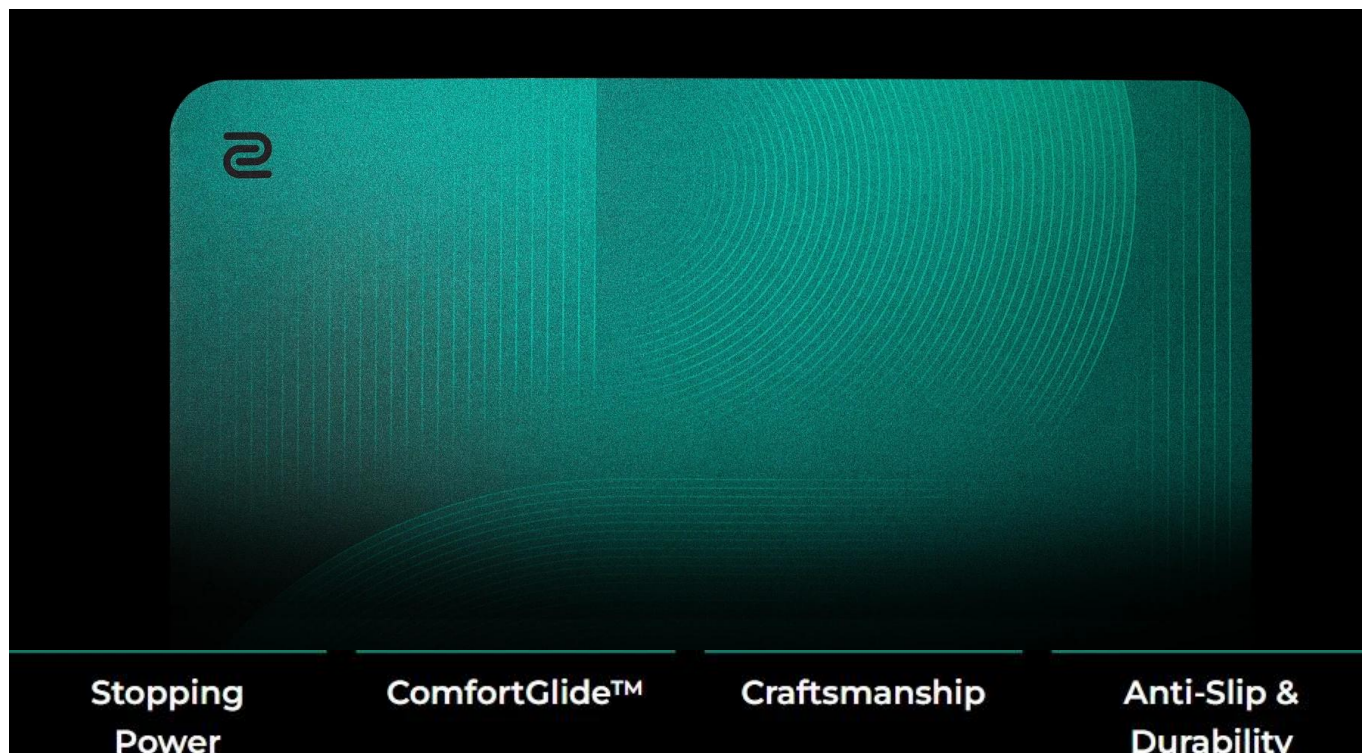

Podložka disponuje **vylepšenou odolností proti vlhkosti**, díky které povrch zůstává suchý a nepřilnavý i při intenzivním používání. Tužší tkaní povrchu s barevným potiskem zajišťuje dlouhodobou odolnost a konzistentní vlastnosti klouzání i po častém používání. Uniformní gumová základna se střední měkkostí a **novou protiskluzovou úpravou** zaručuje stabilitu i při náročných herních manévrech.