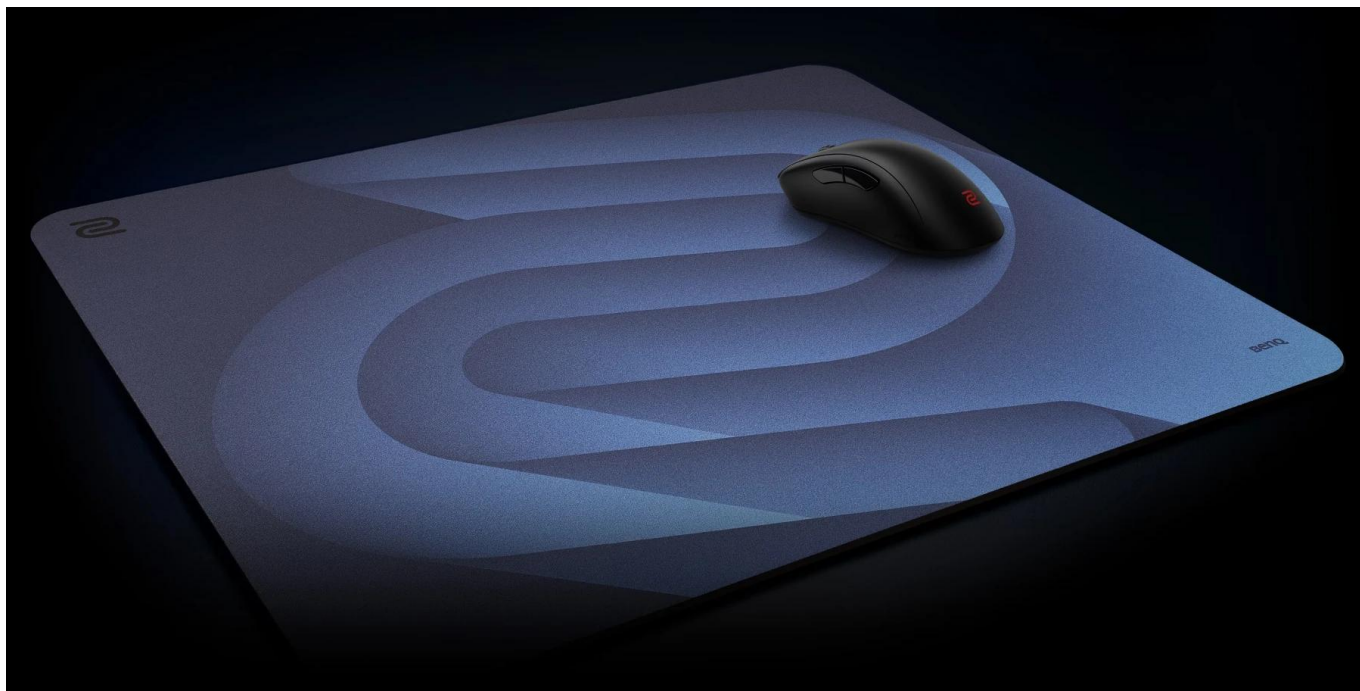

Profesionální herní podložka pod myš s technologií ComfortGlide™ pro esportové hráče.

Herní podložka **ZOWIE G-SR-SE BLUE II** představuje vylepšenou verzi oblíbené série s důrazem na hladké plynulé pohyby při zachování přesné kontroly. Speciální technologie **ComfortGlide™** snižuje tření při pohybu myši, což umožňuje rychlejší reakce a pohodlnější ovládání při dlouhých herních sezeních.

Podložka disponuje **vylepšenou odolností proti vlhkosti**, díky které povrch zůstává suchý a nepřilnavý i při intenzivním používání. Tužší tkaní povrchu s barevným potiskem zajišťuje dlouhodobou odolnost a konzistentní vlastnosti klouzání i po častém používání. Uniformní gumová základna se střední měkkostí a **novou protiskluzovou úpravou** zaručuje stabilitu i při náročných herních manévrech.

ZÁKLADNÍ SPECIFIKACE

Typ: herní podložka pod myš

Rozměry: 470 × 390 × 3,5 mm

Povrch: látkový s barevným potiskem, odolný proti vlhkosti

Základna: vysoce hustá guma se střední měkkostí, protiskluzová

Okraje: nešité

Technologie: ComfortGlide™

Barva: modrá (BLUE)