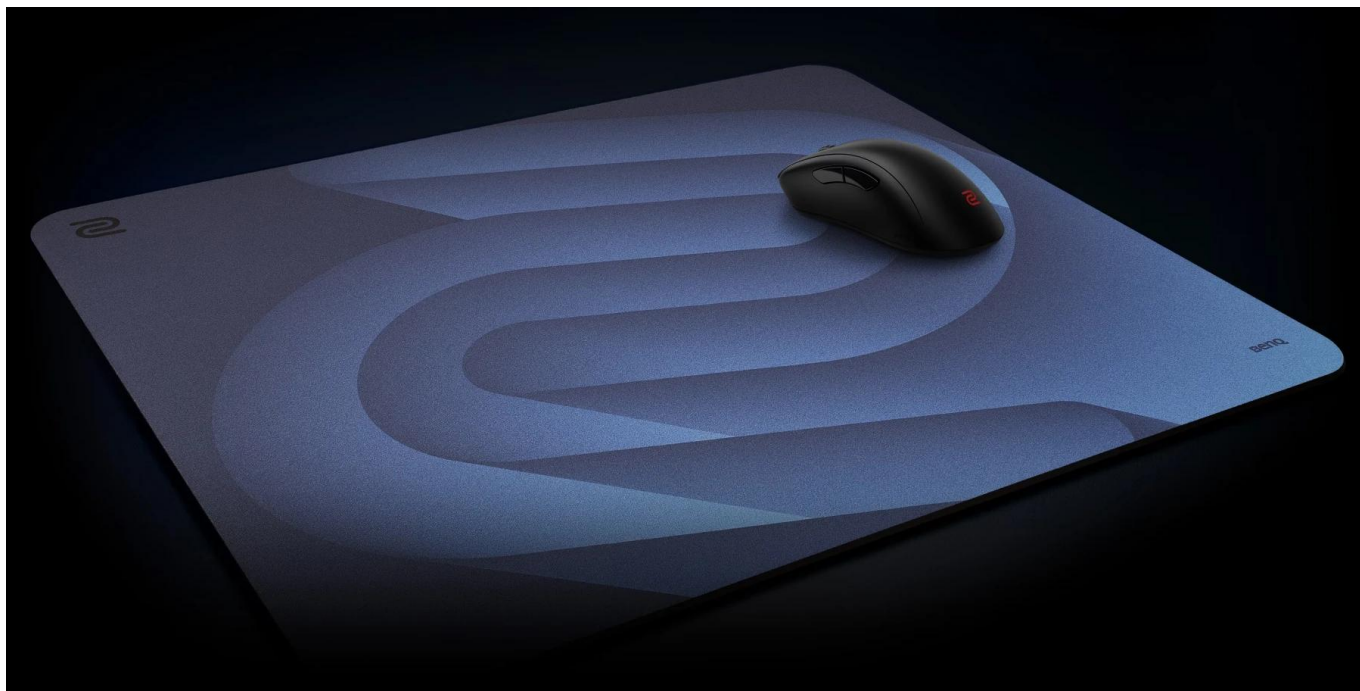

ZOWIE by BenQ H-SR-SE BLUE II Extra Large

Profesionální herní podložka pod myš s technologií ComfortGlide™ pro esportové hráče.

Herní podložka **ZOWIE H-SR-SE BLUE II** představuje vylepšenou verzi oblíbené série s důrazem na hladké plynulé pohyby při zachování přesné kontroly. Speciální technologie **ComfortGlide™** snižuje tření při pohybu myši, což umožňuje rychlejší reakce a pohodlnější ovládání při dlouhých herních sezeních.

Podložka disponuje **vylepšenou odolností proti vlhkosti**, díky které povrch zůstává suchý a nepřilnavý i při intenzivním používání. Tužší tkaní povrchu s barevným potiskem zajišťuje dlouhodobou odolnost a konzistentní vlastnosti klouzání i po častém používání. Uniformní gumová základna se střední měkkostí a **novou protiskluzovou úpravou** zaručuje stabilitu i při náročných herních manévrech.

ZÁKLADNÍ SPECIFIKACE

Typ: herní podložka pod myš

Rozměry: 500 × 500 × 3,5 mm

Povrch: látkový s barevným potiskem, odolný proti vlhkosti

Základna: vysoce hustá guma se střední měkkostí, protiskluzová

Okraje: nešité

Technologie: ComfortGlide™

Barva: modrá (BLUE)